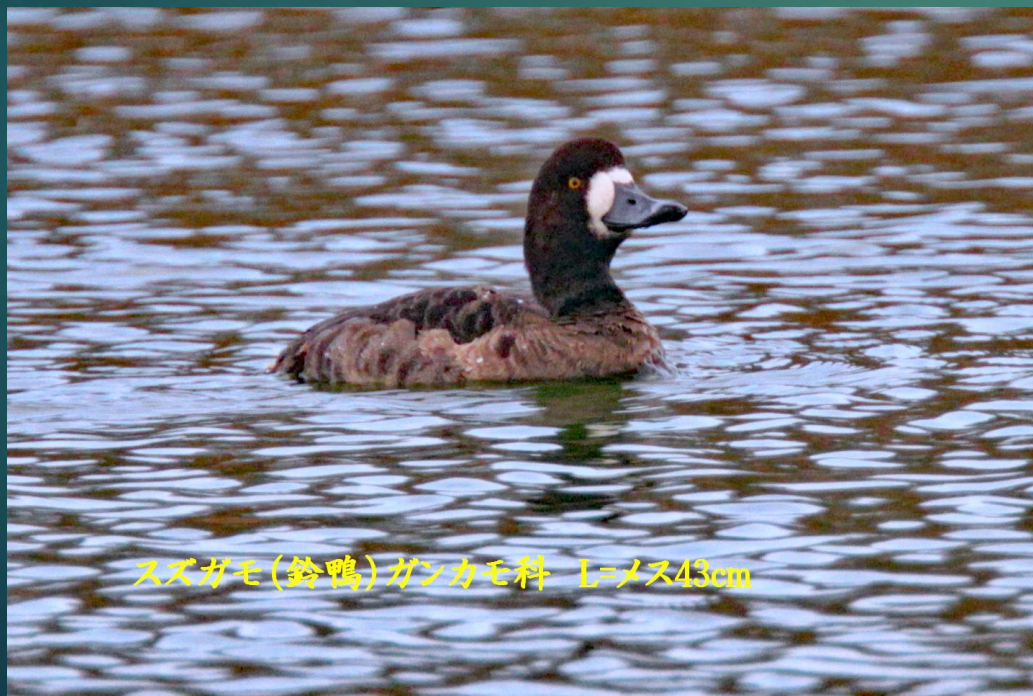

2020.02.01

福岡市西区・
今津干潟の
スズガモ、
ヘラサギ、
ダイサギ

スズガモ(鈴鴨)ガンカモ科 L=オス47cm

ヘラサギ(籠鷺)トキ科 L=86cm

ダイサギ(大鷺)
サギ科 L=90cm

スズガモ(鈴鴨)ガンカモ科 L=オス47cm

スズガモ(鈴鴨)ガンカモ科 L=オス47cm

スズガモ(鈴鴨)ガンカモ科 L=オス47cm

スズガモ(鈴鴨)ガンカモ科 L=メス43cm

スズガモ(鈴鴨)
ガンカモ科 L=メス43cm

ホシハジロ(星羽白)メス ガンカモ科 L=45cm

オス

メス

スズガモ(鈴鴨)ガンカモ科 L=オス47cm, メス43cm

スズガモ(鈴鴨)
ガンカモ科 L=オス47cm

スズガモ(鈴鴨)
ガンカモ科 L=メス43cm

メス

オス

スズガモ(鈴鴨)
ガンカモ科
L=オス47cm, メス43cm

スズガモ(鈴鴨)
ガンカモ科 L=メス43cm

スズガモ(鈴鴨)ガンカモ科 L=メス43cm

スズガモ(鈴鴨)ガンカモ科 L=オス47cm

オス

メス

ヘラサギ(篋鷺)
トキ科 L=86cm

ダイサギ(大鷺) サギ科 L=90cm

A white egret with a long, straight neck and a long, pointed orange beak stands in a field of tall, dry grass. The bird is facing left, and its long legs are visible. The background is a dense field of grass, some green and some yellowed.