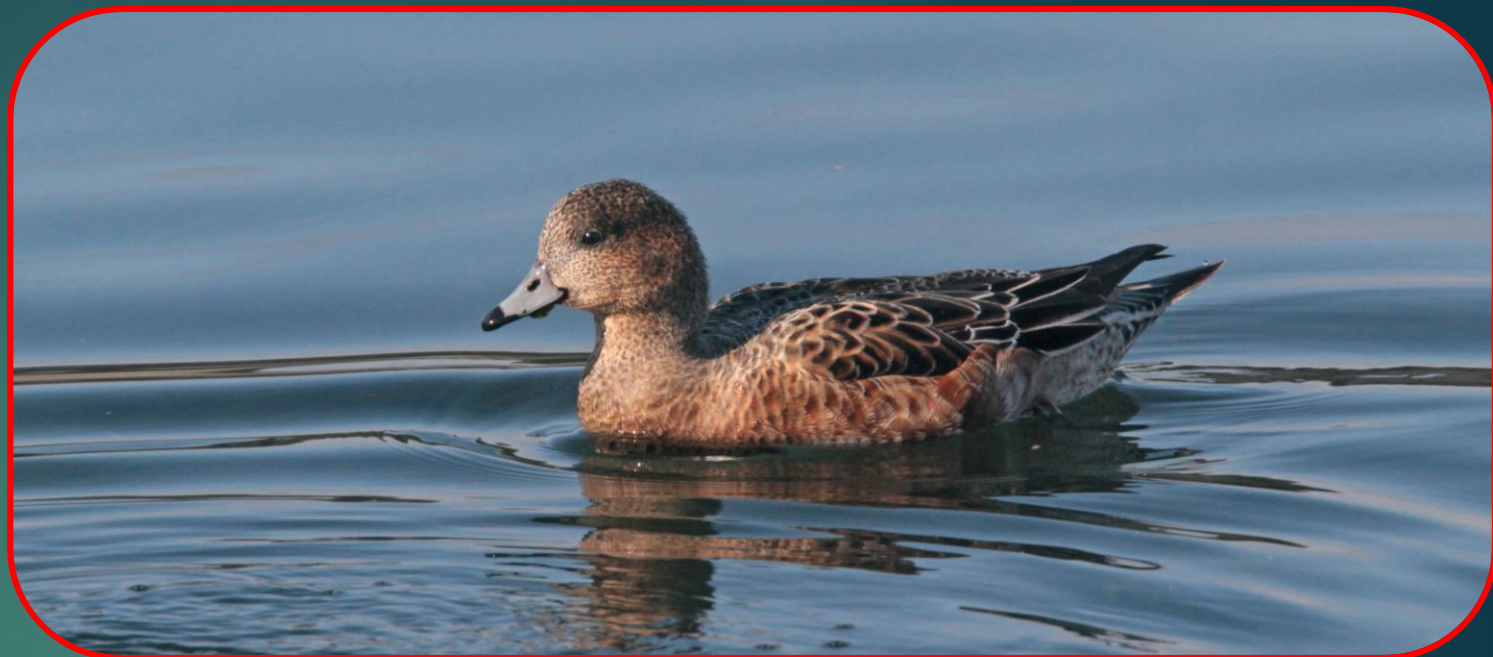

2020.01.29

熊本市・上江津湖の
ヒドリガモ、コサギ、
オオバン

ヒドリガモ(緋鳥鴨)メス ガンカモ科 L=49cm

ヒドリガモ(緋鳥鴨)メス
ガンカモ科 L=49cm

オオバン(大鵞)
クイナ科 L=39cm

ヒドリガモ(緋鳥鴨)オス
ガンカモ科 L=49cm

オオバン(大鵜)
クイナ科 L=39cm

オオバン(大鵞) クイナ科 L=39cm

オオバン(大鵞) クイナ科 L=39cm

オオバン(大鵞) クイナ科 L=39cm

ヒドリガモ(緋鳥鴨)オス
ガンカモ科 L=49cm

ヒドリガモ(緋鳥鴨) ガンカモ科 L=49cm

コサギ(小鷺) サギ科 L=61cm

オオバン(大鵜)
クイナ科 L=39cm

END