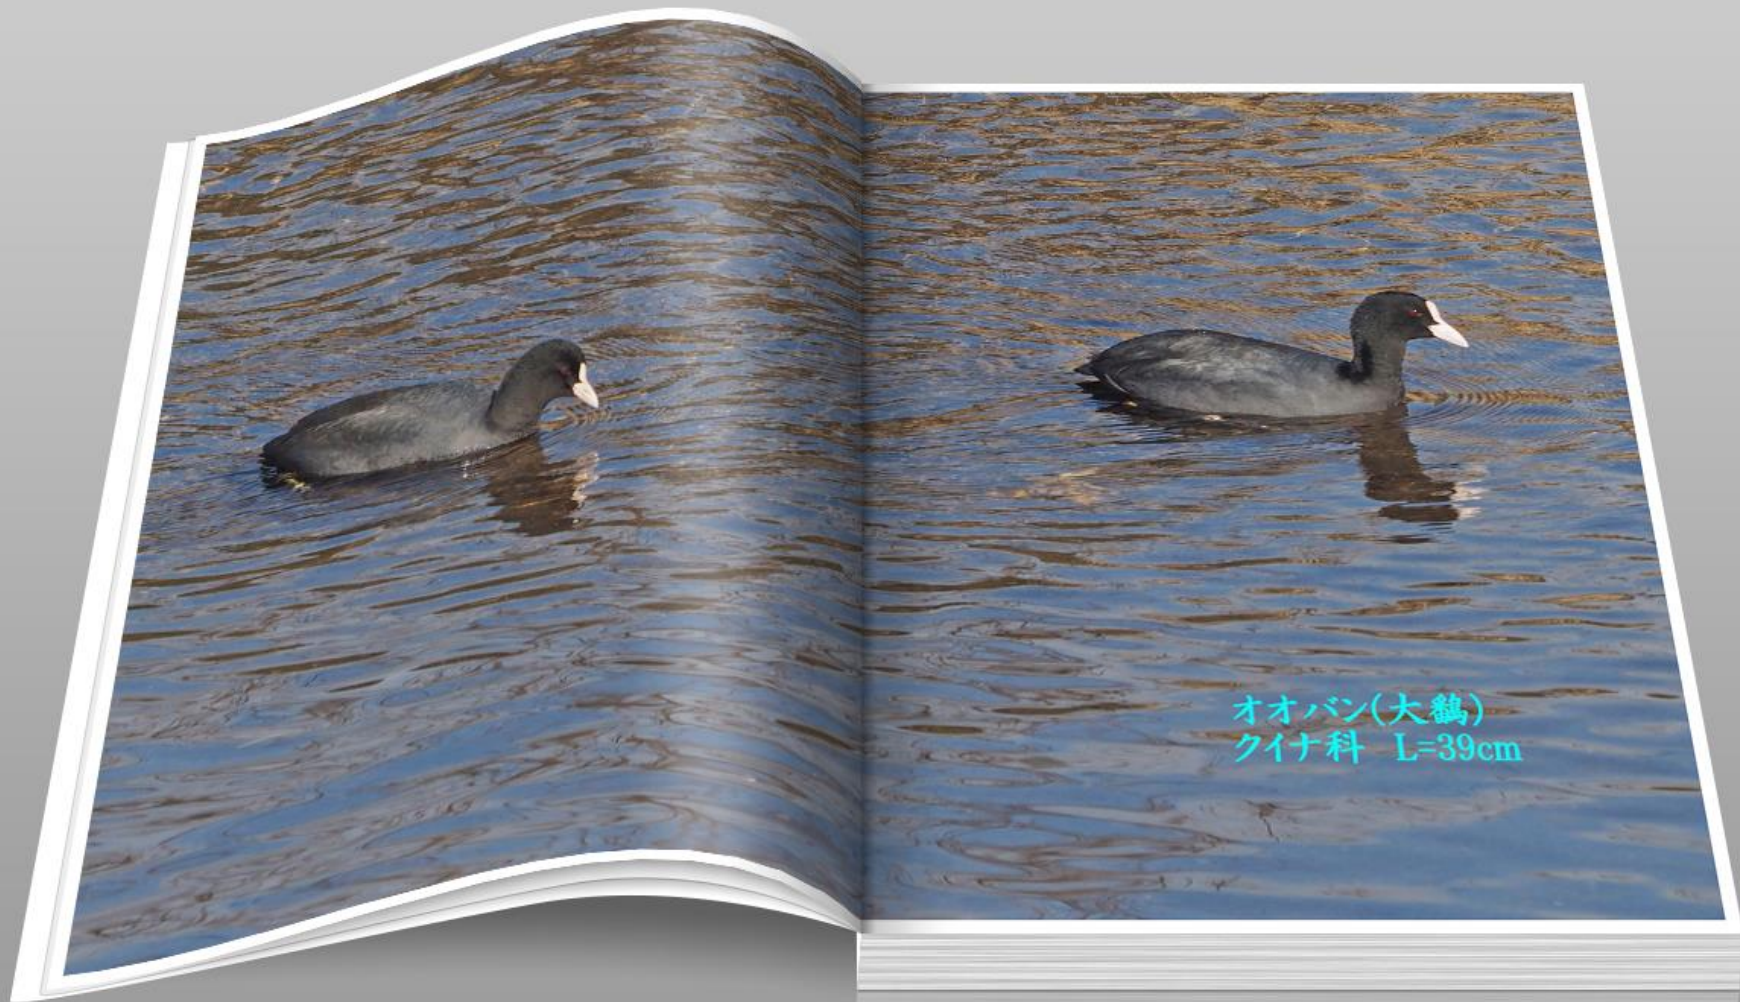

オオバン(大鵞) クイナ科 L=39cm

オオバン(大鵞) クイナ科 L=39cm

ヒドリガモ(緋鳥鴨)オス
ガンカモ科 L=49cm

ヒドリガモ(緋鳥鴨) ガンカモ科 L=49cm

コサギ(小鷺) サギ科 L=61cm

オオバン(大鵜)
クイナ科 L=39cm

END