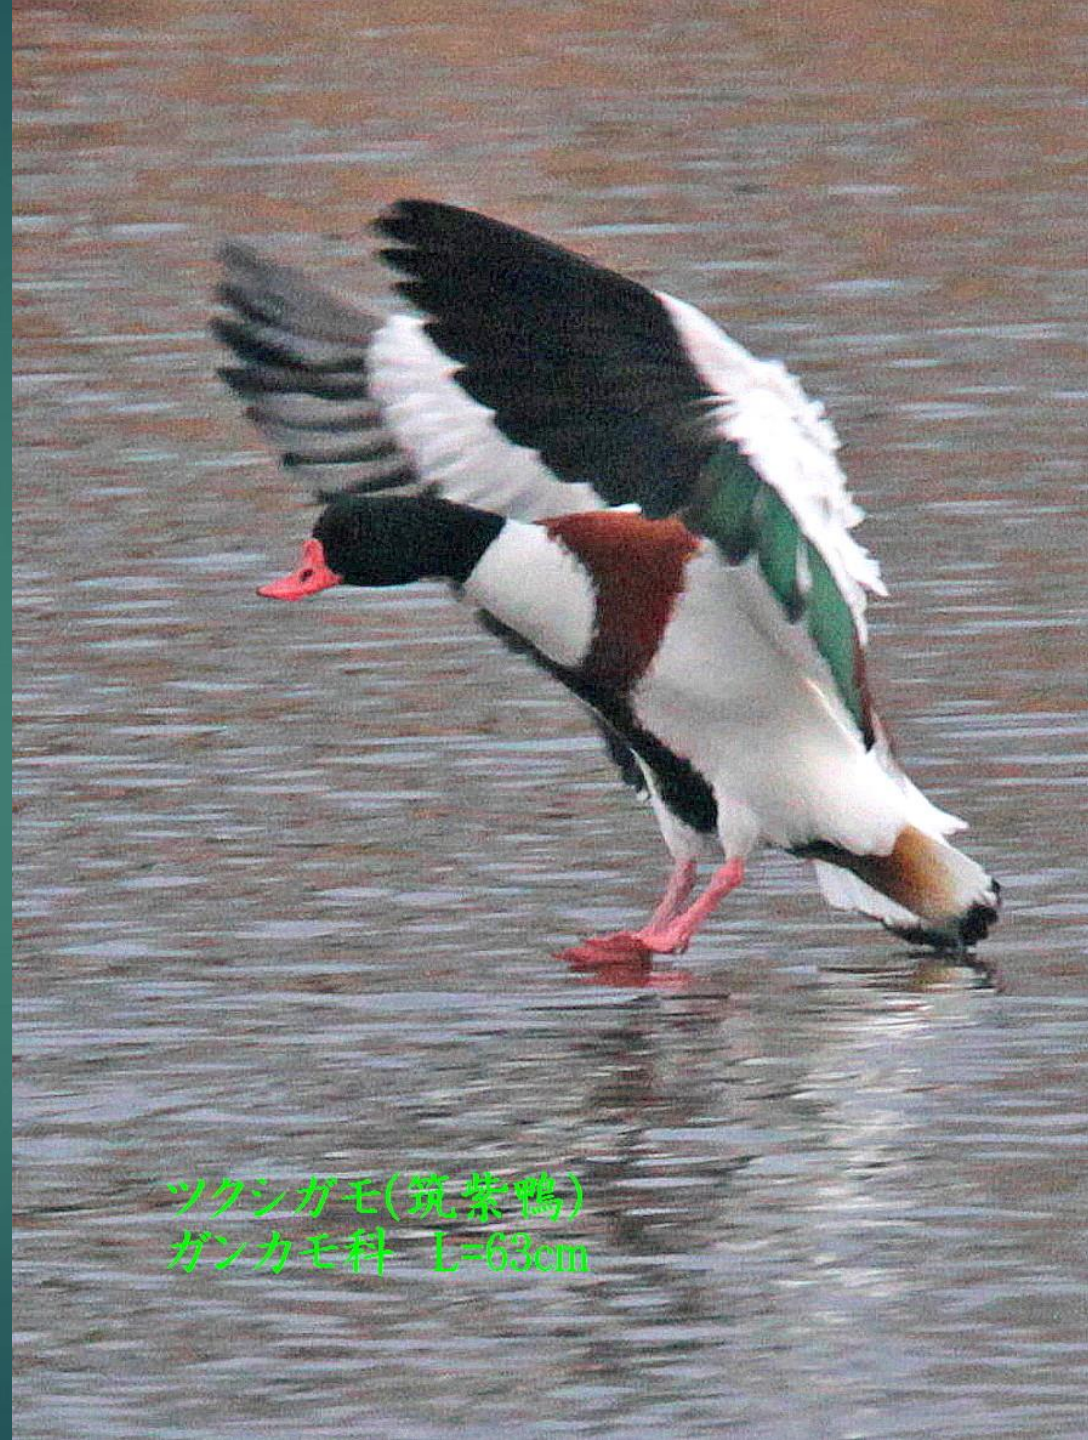

2020.01.15

福岡市西区・今津干潟の

ソリハシセイタカシギ、ツクシガモ、ミサゴ、クロツラヘラサギ、カワラヒワ

ソリハシセイタカシギ(反嘴丈高鴨)  
セイタカシギ科 L=43cm

ミサゴ(鷲)  
ワシタカ科 L=オス54cm

クロツラヘラサギ(黒面篋鷺) トキ科 L=77cm

ツクシガモ(筑紫鴨)  
ガンカモ科 L=63cm

カワラヒワ(河原磯) アトリ科 L=145cm

ダイサギ(大鷺)  
サギ科 L=90cm

アオサギ(蒼鷺)  
サギ科 L=93cm

ソリハシセイタカシギ(反嘴丈高鴨)  
セイタカシギ科 L=43cm

カワウ(河鶺) ウ科 L=82cm

ツクシガモ(筑紫鴨) ガンカモ科 L=63cm

ソリハシセイタカシギ(反嘴丈高鴨)  
セイタカシギ科 L=43cm

ツクシガモ(筑紫鴨)  
ガンカモ科 L=63cm

ツクシガモ(筑紫鴨) ガンカモ科 L=63cm

ツクシガモ(筑紫鴨)  
ガンカモ科 L=63cm

ツクシガモ(筑紫鴨)  
ガンカモ科 L=63cm

ツクシガモ(筑紫鴨) ガンカモ科 L=63cm

ツクシガモ(筑紫鴨) ガンカモ科 L=63cm

ダイサギ(大鷺) サギ科 L=90cm

A male Osprey (Misago) is perched on a dark metal structure, possibly a railing or part of a building. The bird has a white head with a prominent crest of brown and white feathers, a yellow eye, and a dark beak. Its body is covered in brown feathers with a distinct pattern. The background is a bright, overcast sky. The image is framed by dark green vertical bars on the left and right sides.

ミサゴ(鵟) ワシタカ科 L=オス54cm

ミサゴ(鵟)  
ワシタカ科 L=メス64cm

ソリハシセイタカシギ(反嘴丈高鴨) セイタカシギ科 L=43cm

ツクシガモ(筑紫鴨)  
ガンカモ科 L=63cm

クロツラヘラサギ(黒面篋鷺) トキ科 L=77cm

ミサゴ(鵟) ワシタカ科 L=メス64cm

ヒヨドリ(鶉) ヒヨドリ科 L=27cm

ツクシガモ(筑紫鴨)  
ガンカモ科 L=63cm