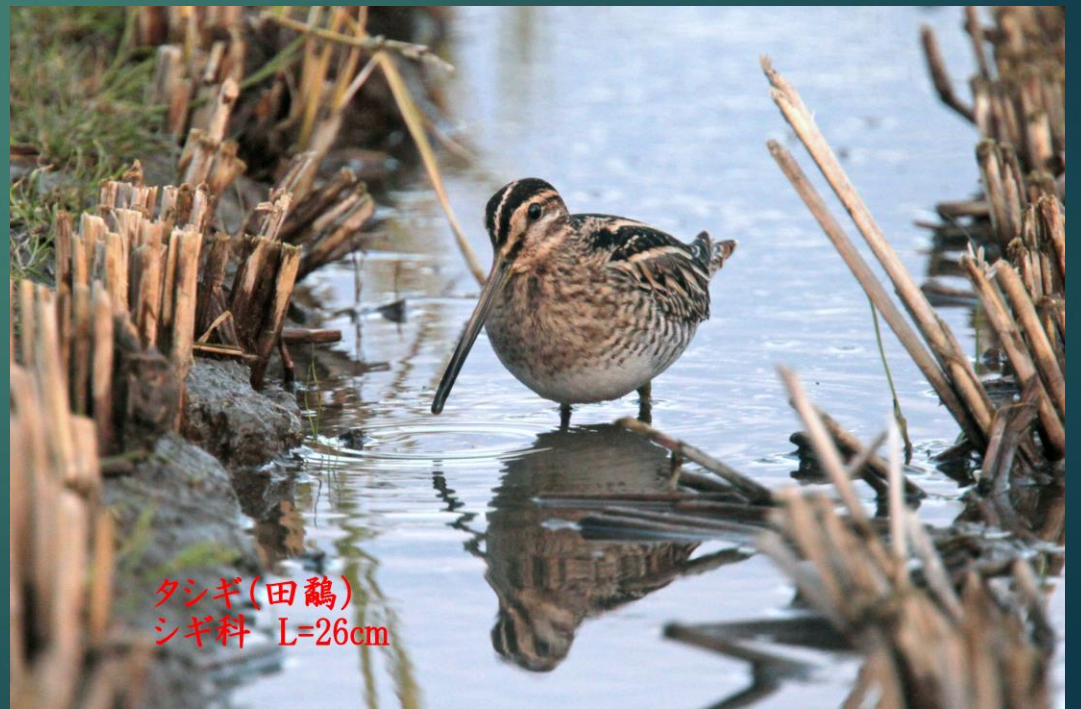

A black and white duck with a long, thin, downward-curving bill is swimming in brown water. The duck has a black cap and a white body with black wings. The background shows a muddy bank with some reeds.

タゲリ(田鳧)
チドリ科 L=32cm

ホシムクドリ(星椋鳥)
ムクドリ科 L=22cm

タゲリ(田鳧)
チドリ科 L=32cm

タシギ(田鷸)
シギ科 L=26cm

タシギ(田鷸)
シギ科 L=26cm

ホシムクドリ(星椋鳥)
ムクドリ科 L=22cm

タシギ(田鷸)
シギ科 L=26cm

タシギ(田鷸)
シギ科 L=26cm