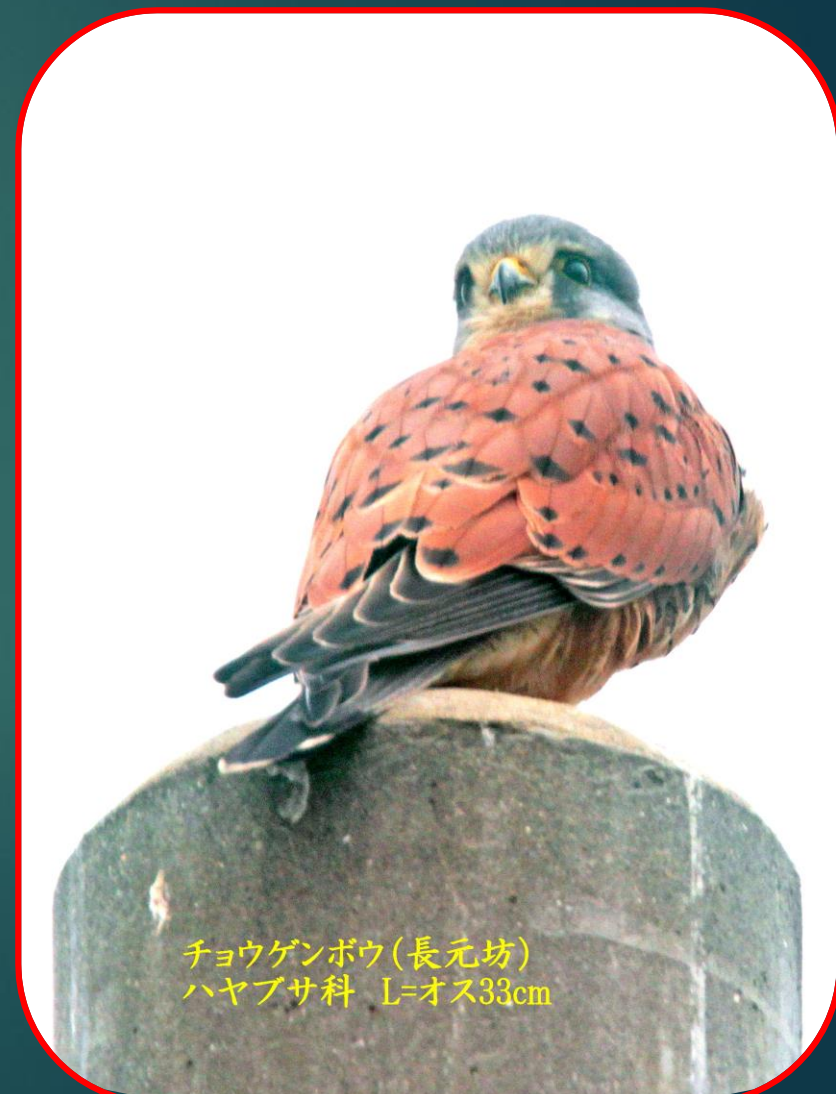

2019.12.25

福岡市西区・今津干潟の

ハマシギ、 、 イソシギ、 ミヤマガラス、 チョウゲンボウ

ハマシギ(滨鹬)
シギ科 L=21cm

イソシギ(磯鹬) シギ科 L=20cm

ミヤマガラス(深山鳥)
カラス科 L=47cm

チョウゲンボウ(長元坊)
ハヤブサ科 L=オス33cm

コブハクチョウ(瘤白鳥)
ガンカモ科 L=152cm

セグロカモメ(背黒鷗)
カモメ科 L=61cm

ハマシギ(濱鶉)
シギ科 L=21cm

コサギ(小鷺)
サギ科 L=61cm

ダイサギ(大鷺)
サギ科 L=90cm

ハマシギ(滨鹬)
シギ科 L=21cm

オナガガモ(尾長鴨) ガンカモ科 L=オス75cm

ミヤマガラス(深山鳥)カラス科 L=47cm

チョウゲンボウ(長元坊)
ハヤブサ科 L=オス33cm

チョウゲンボウ(長元坊)
ハヤブサ科 L=オス33cm

イソシギ(磯鶺) シギ科 L=20cm

イソシギ(磯鷗) シギ科 L=20cm

END