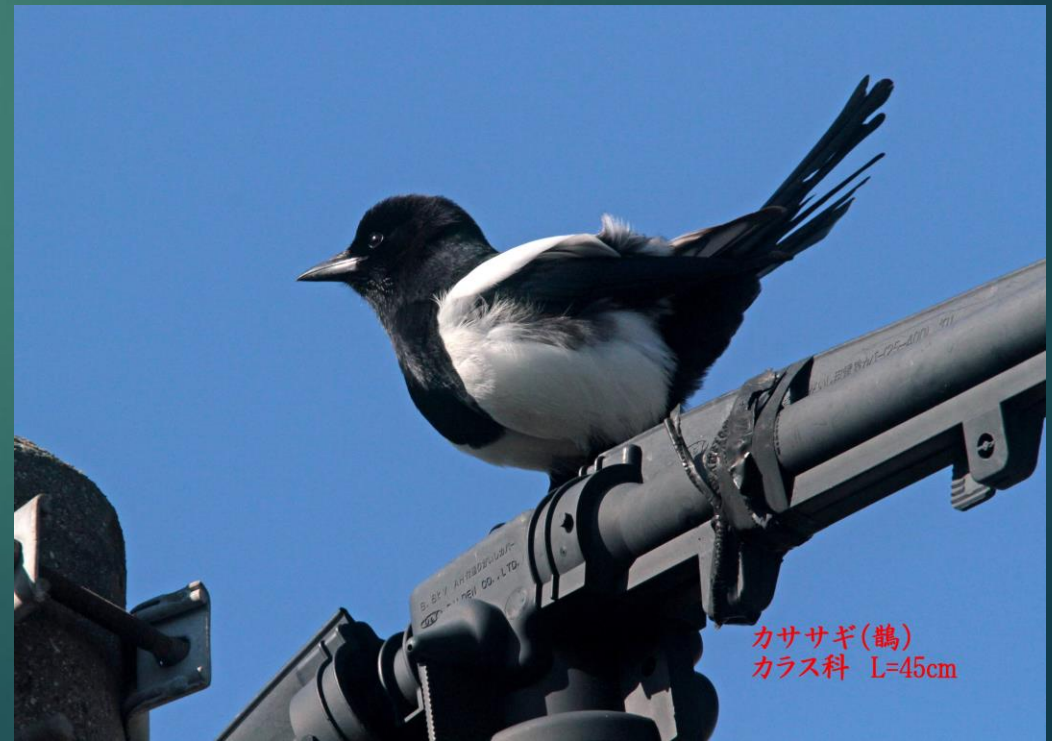

アオアシシギ(蒼脚鷗)  
シギ科 L=35cm

オス

メス

マガモ(真鴨) ガンカモ科 L=59cm

カササギ(鶺鴒)  
カラス科 L=45cm

カササギ(鶺鴒)  
カラス科 L=45cm

カササギ(鶺鴒)  
カラス科 L=45cm

カササギ(鶺鴒)  
カラス科 L=45cm