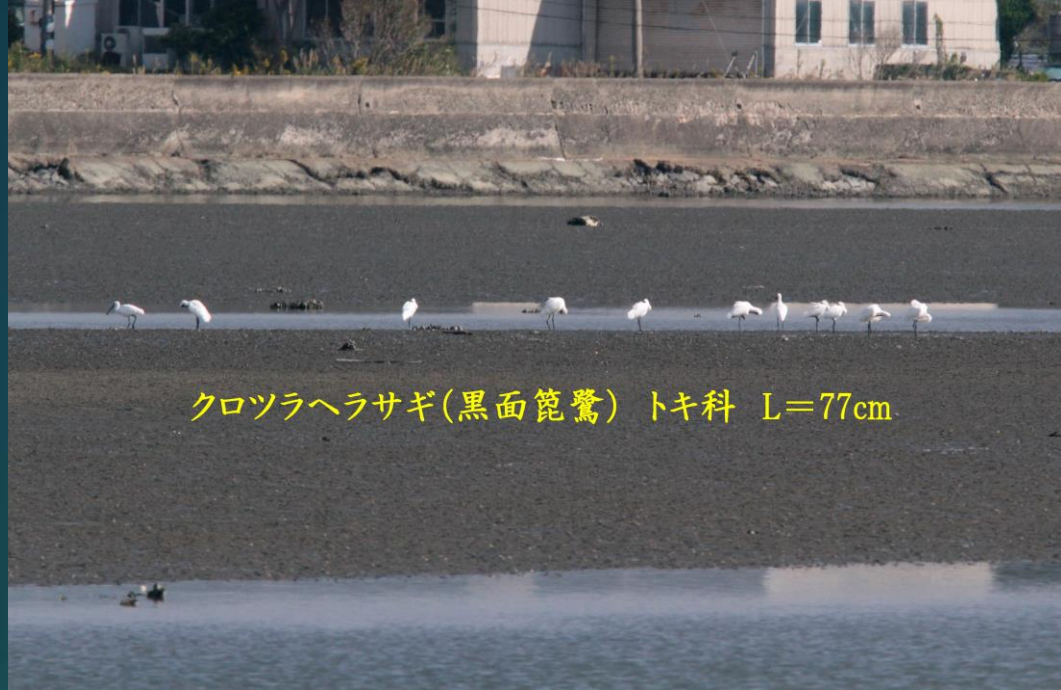

トビ(鳶)  
ワシタカ科 L=64cm

ハシブトガラス(嘴太鴉)  
カラス科 L=57cm

ダイサギ(大鷺)  
サギ科 L=90cm

ヒドリガモ(緋鳥鴨)  
ガンカモ科 L=49cm

クロツラヘラサギ(黒面篋鷺) トキ科 L=77cm

クロツラヘラサギ(黒面篋鷺)  
トキ科 L=77cm

クロツラヘラサギ(黒面篋鷺)  
トキ科 L=77cm  
14羽

クロツラヘラサギ(黒面篋鷺)  
トキ科 L=77cm  
14羽

ダイサギ(大鷺) サギ科 L=90cm

ミサゴ(鷲) ワシタカ科 L=メス64cm

ダイサギ(大鷺)  
サギ科 L=90cm

ダイサギ(大鷺)  
サギ科 L=90cm

ダイサギ(大鷺)  
サギ科 L=90cm

ダイサギ(大鷺)  
サギ科 L=90cm

ミサゴ(鵜)  
ワシタカ科 L=メス64cm

ミサゴ(鵜)  
ワシタカ科 L=メス64cm