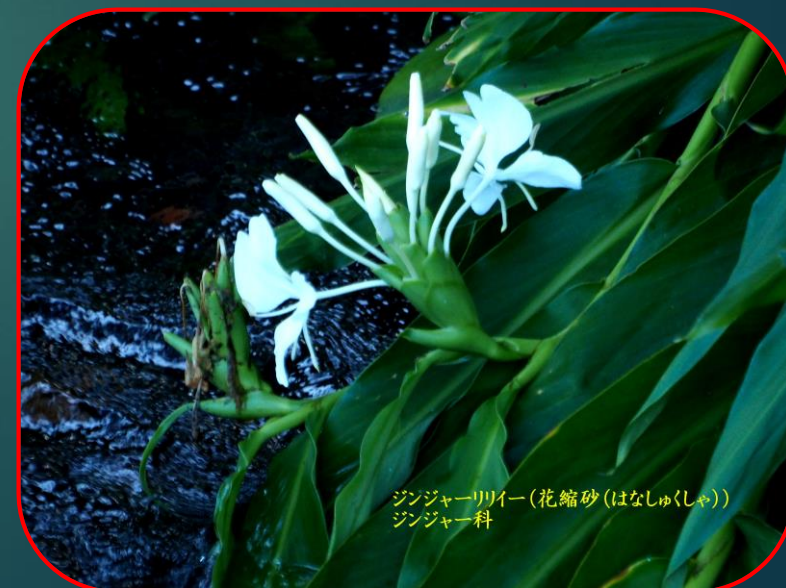

2019.09.23 熊本市・上江津湖のコサギ、ジンジャーリリー

金峰山665m

8:31

コサギ(小鷺)
サギ科 L=61cm

ジンジャーリリー(花縮砂(はなしゅくしゃ))
ジンジャー科

コサギ(小鷺)
サギ科 L=61cm

コサギ(小鷺)
サギ科 L=61cm

アマサギ(狸々鶯)
サギ科 L=50cm

カンナ カンナ科

ハシボソガラス(嘴細鴉)
カラス科 L=50cm

コサギ(小鷺)
サギ科 1-61cm

ヤナギバルイラソウ (柳葉ルイ草)
キツネノマゴ科

ヤナギバルイラソウ (柳葉ルイ草)
キツネノマゴ科 外来種、園芸種

ジンジャーリリー (花縮砂 (はなしゅくしゃ))
ジンジャー科

不明

ヒガンバナ(彼岸花)ヒガンバナ科
別名:マンジュシャゲ(曼珠沙華)