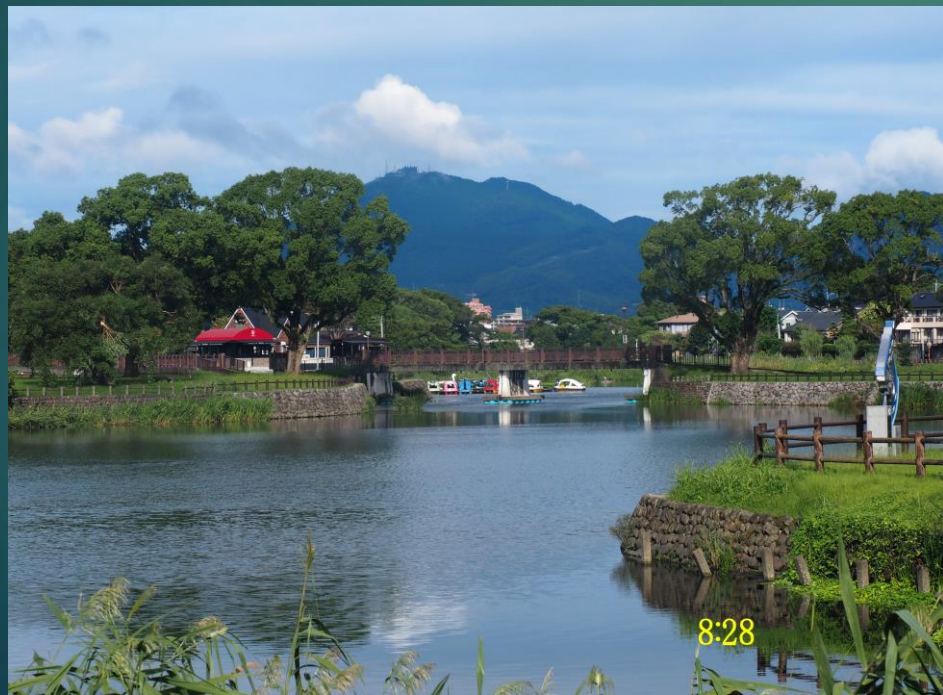

2019.09.23 熊本市・上江津湖のコサギ、ジンジャーリリー

金峰山665m

8:31

コサギ(小鷺)
サギ科 L=61cm

ジンジャーリリー(花縮砂(はなしゅくしゃ))
ジンジャー科

コサギ(小鷺)
サギ科 L=61cm

コサギ(小鷺)
サギ科 L=61cm

アマサギ(狸々鶯)
サギ科 L=50cm

ヤナギバルイラソウ
(柳葉ルイラ草)
キツネノマゴ科

ヤナギバルイラソウ (柳葉ルイラ草)
キツネノマゴ科 外来種、園芸種

ジンジャーリリー(花縮砂(はなしゅくしゃ))
ジンジャー科

アオサギ(蒼鷺) サギ科 L=93cm

コサギ(小鷺)
サギ科 L=61cm

コサギ(小鷺) サギ科 L=61cm

金峰山665m

9:19