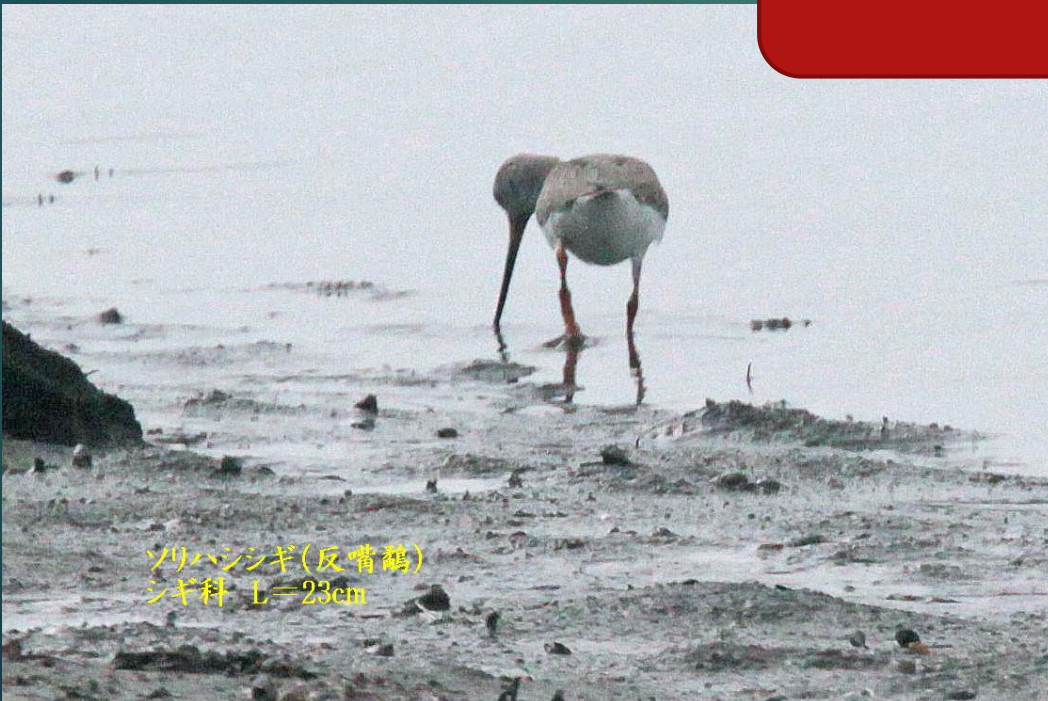

アオサギ(蒼鷺)
サギ科 L=93cm

ソリハシシギ(反嘴鷗)
シギ科 L=23cm

ソリハシシギ(反嘴鷗)
シギ科 L=23cm

ソリハシシギ

ソリハシシギ(反嘴鷗)
シギ科 L=23cm

ソリハシシギ(反嘴鷗)
シギ科 L=23cm

クズ(葛) マメ科
つる性多年草

ヤブバナ(灸花) アカネ科
別名:サオトメバナ、ヘクソカズラ

ヤイトバナ(灸花) アカネ科
別名:サオトメバナ、ヘクソカズラ

ヤイトバナ(灸花) アカネ科
別名:サオトメバナ、ヘクソカズラ

A close-up photograph of a honeysuckle vine. The image shows several bright yellow flowers with long, slender stamens and a tubular structure. The flowers are set against a background of lush, dark green, oval-shaped leaves. The lighting is soft, highlighting the delicate texture of the petals and the vibrant green of the foliage.