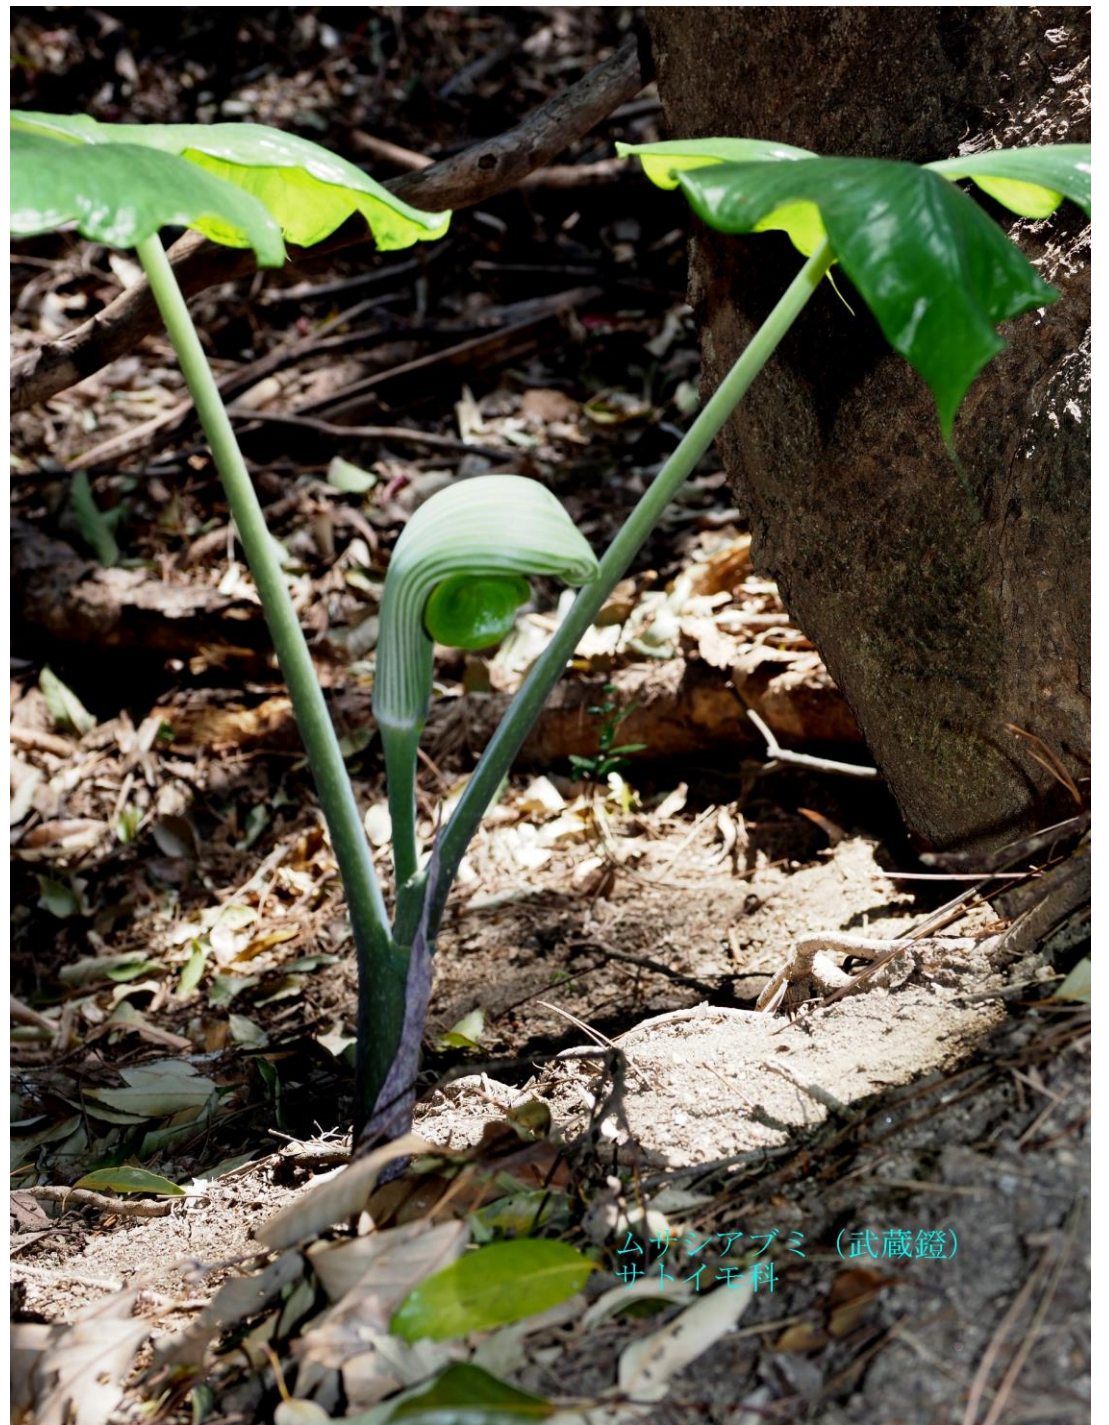

セントウソウ
(仙洞草、洗湯草)
セリ科

13:29

キランソウ (金瘡草) シソ科

ムサシアブミ (武蔵燈)
サトイモ科

ムサシアブミ (武蔵燈)
サトイモ科

ヤマブキ (山吹) 八重
バラ科 落葉低木

END