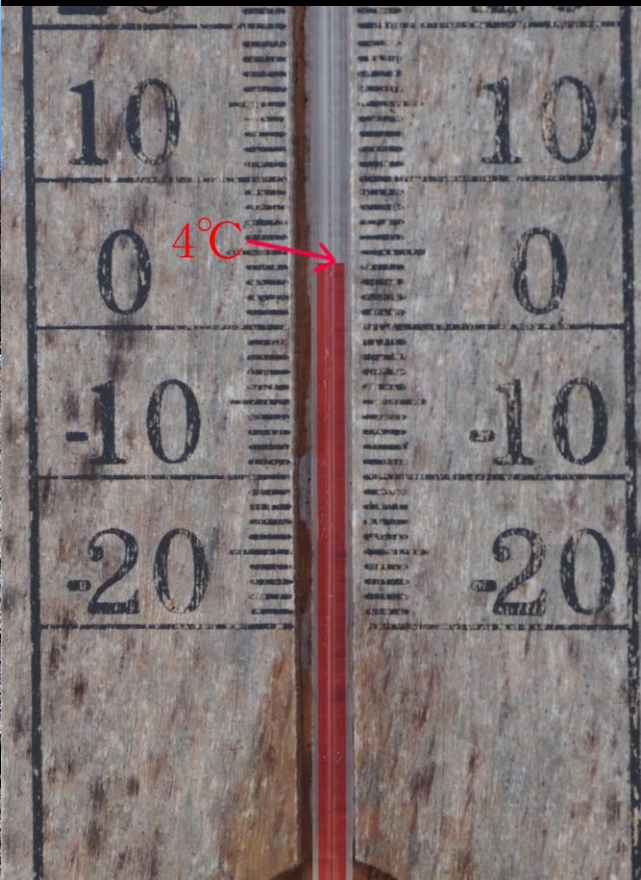

背振山 (せふりさん) 1055m

11:31

羽金山 (はがねやま) 900m

二丈岳 (にじょうだけ) 711m

11:32

井原山 (いわらやま) 983m山頂

11:34

11:40