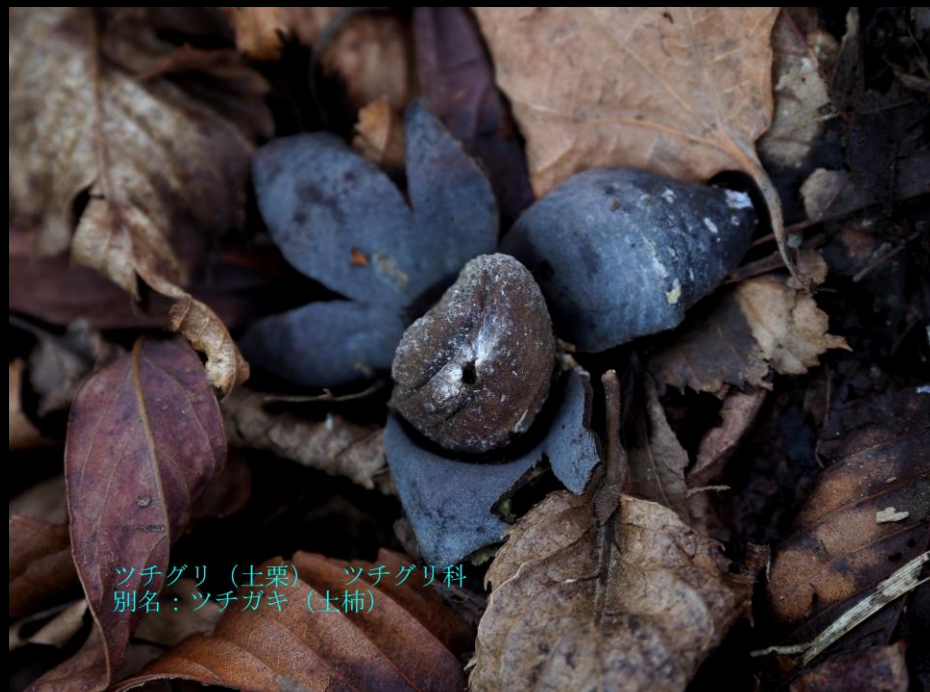

ツチグリ (土栗) ツチグリ科
別名: ツチガキ (土柿)