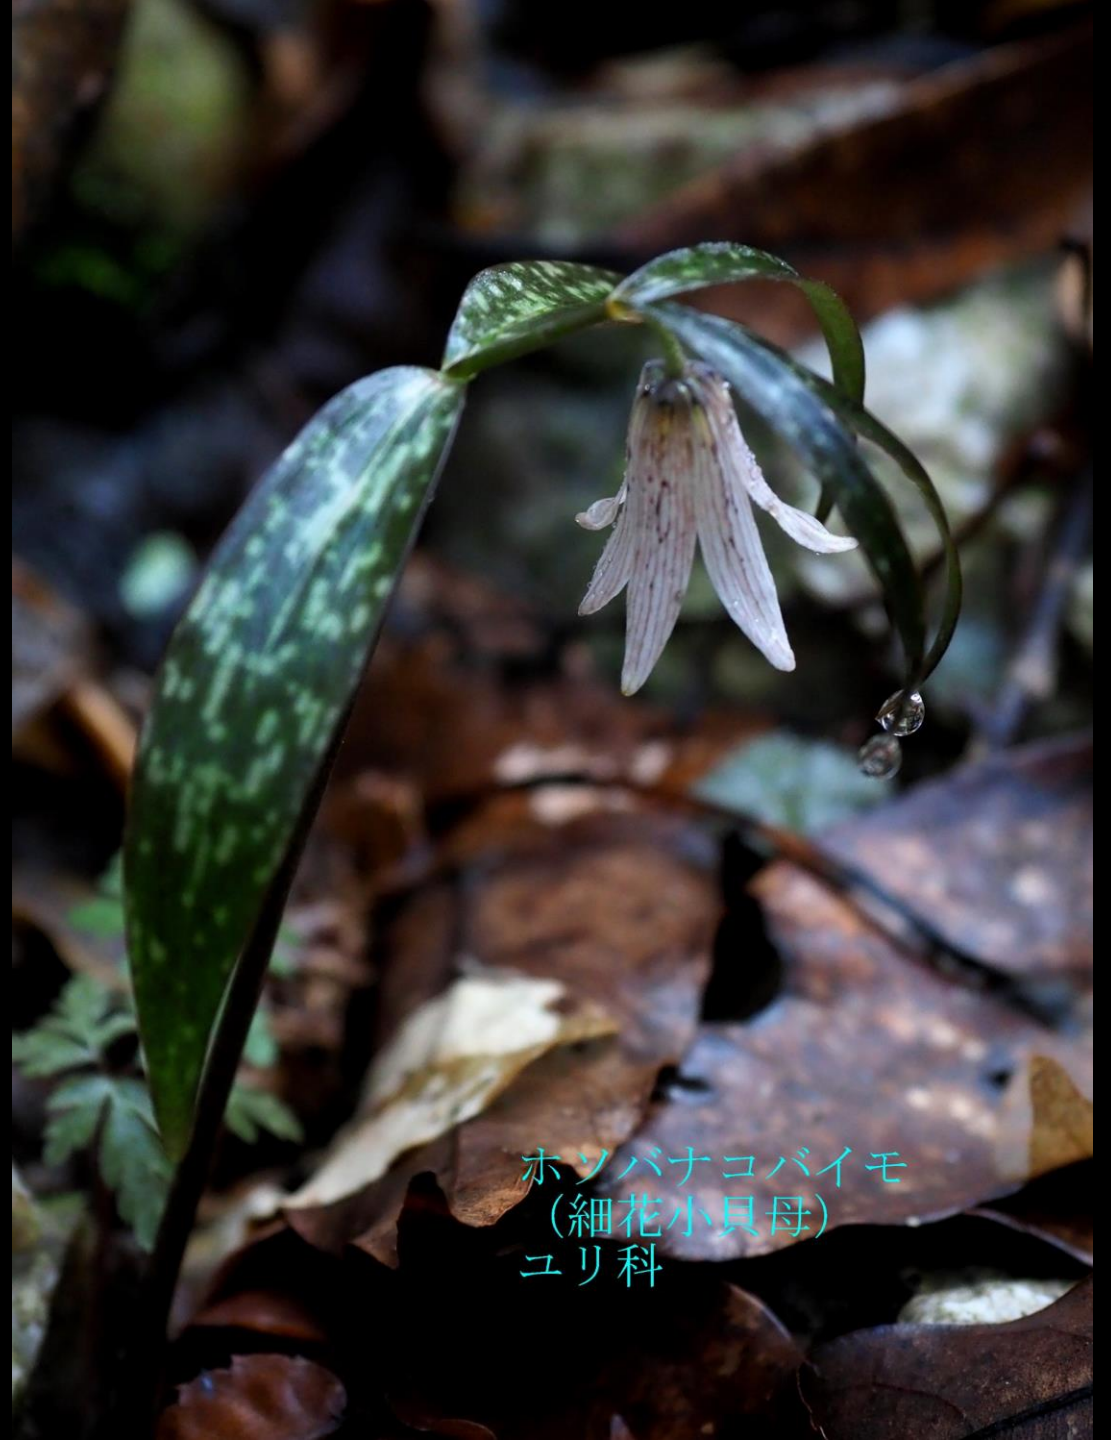

ホソバナコバイモ
(細花小貝母)
ユリ科