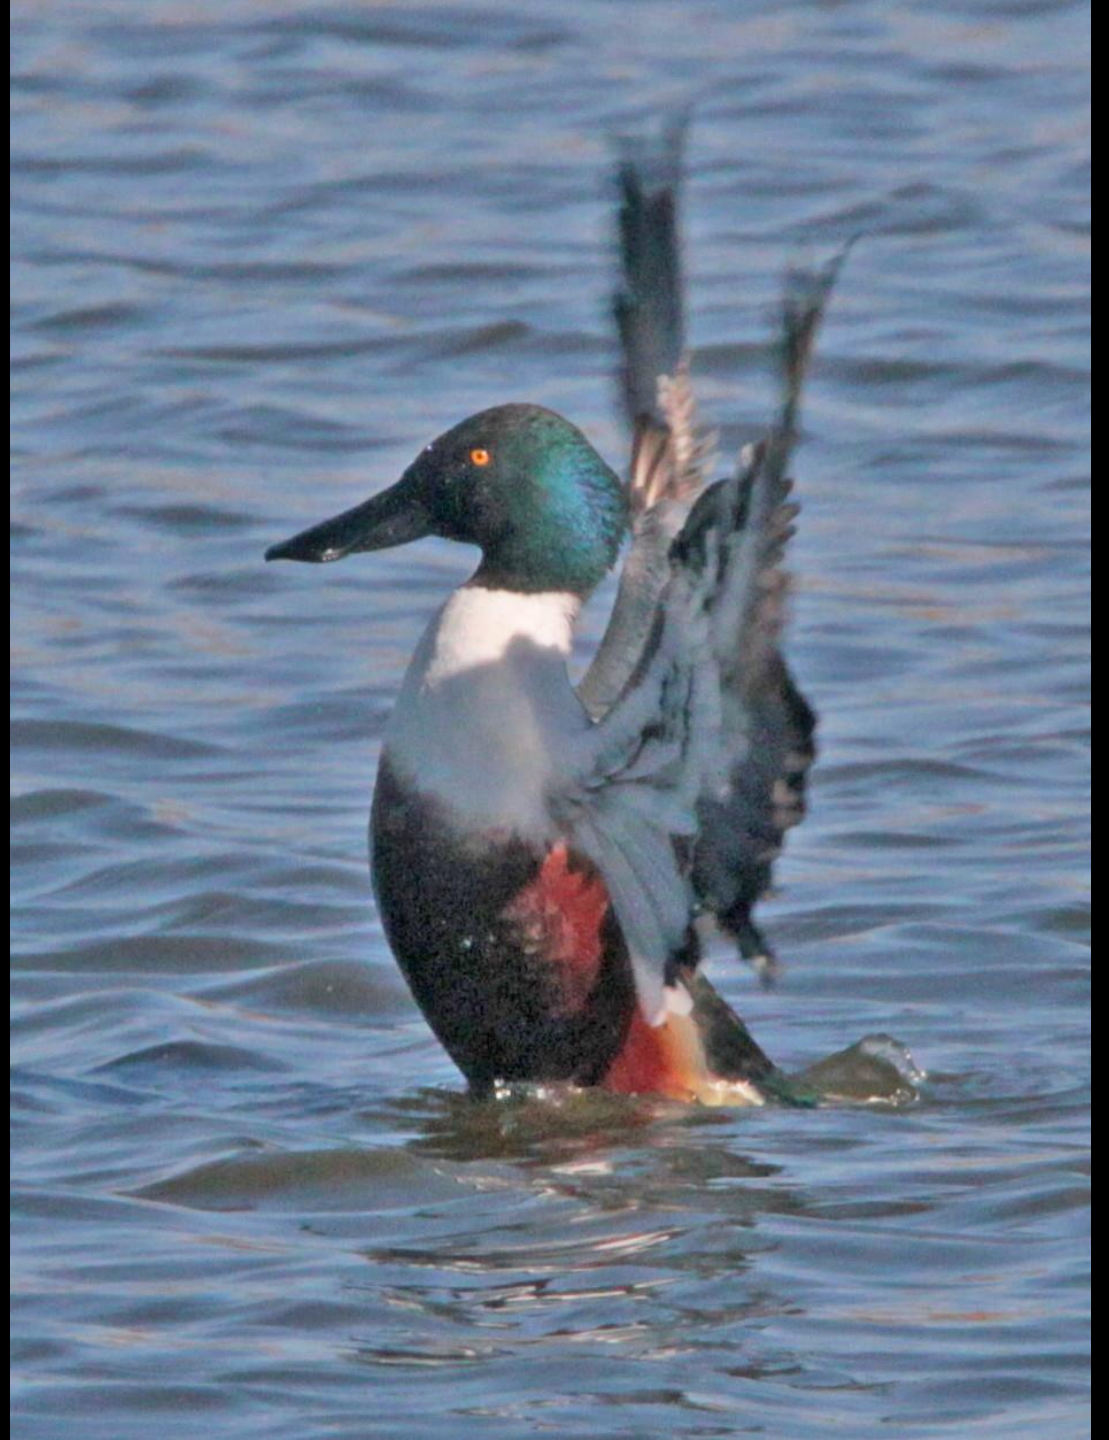

2019.01.07

福岡市西区・今津干潟のオオバン、イソヒヨドリ、ハシビロガモ

コガモ (小鴨) オス ガンカモ科 L=38cm

オオバン (大鵞) クイナ科 L=39 c m

オス

メス

コガモ (小鴨) ガンカモ科 L=38cm

オス

メス

コガモ (小鴨) ガンカモ科 L=38cm

A female Japanese sparrow (磯鶇) is perched on a thick, dark brown tree branch. The bird is facing left, showing its profile. It has a greyish-brown head and back, with a darker, more textured pattern on its wings and tail. The underparts are lighter with a distinct horizontal streaking pattern. The background is a clear, bright blue sky. The lighting is natural, suggesting a sunny day.

イソヒヨドリ (磯鶇) メス
ツグミ科 L=25.5cm

イソヒヨドリ (磯鶇) メス
ツグミ科 L=25.5cm

ジョウビタキ (尉鷓) メス
ヒタキ科 L=14cm

ハシビロガモ (嘴広鴨) オス
ガンカモ科 L=50cm

ハシビロガモ（嘴広鴨）オス ガンカモ科 L=50cm

ハシビロガモ (嘴広鴨) ガンカモ科 L=50cm

福岡県

水産海洋技術センター