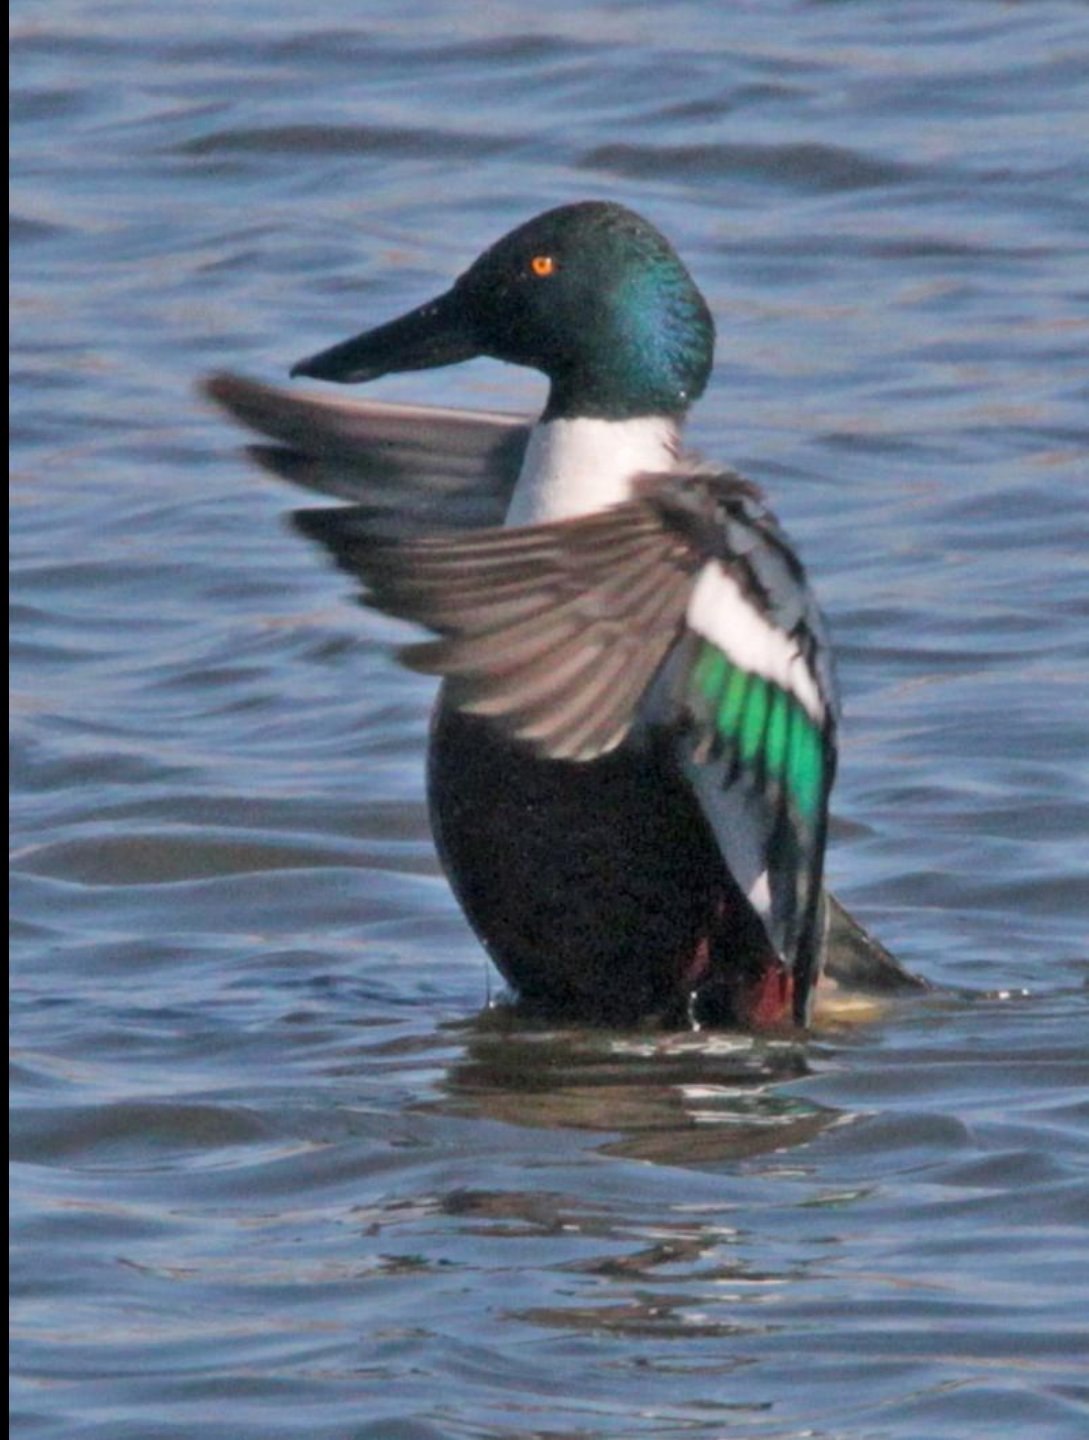

2019.01.07

福岡市西区・今津干潟のオオバン、イソヒヨドリ、ハシビロガモ

コガモ (小鴨) オス ガンカモ科 L=38cm

オオバン (大鵞) クイナ科 L=39 c m

オス

メス

コガモ (小鴨) ガンカモ科 L=38cm

オス

メス

コガモ (小鴨) ガンカモ科 L=38cm

A female Japanese sparrow (磯鶇) is perched on a thick, dark brown tree branch. The bird is facing left, showing its profile. It has a greyish-brown head and back, with a darker, more textured pattern on its wings and tail. The underparts are lighter with a distinct horizontal streaking pattern. The background is a clear, bright blue sky. The lighting is natural, suggesting a sunny day.

イソヒヨドリ (磯鶇) メス
ツグミ科 L=25.5cm

イソヒヨドリ (磯鶇) メス
ツグミ科 L=25.5cm

ジョウビタキ (尉鷓) メス
ヒタキ科 L=14cm

ハシビロガモ (嘴広鴨) オス
ガンカモ科 L=50cm

ハシビロガモ（嘴広鴨）オス ガンカモ科 L=50cm

ハシビロガモ (嘴広鴨) ガンカモ科 L=50cm

福岡県

水産海洋技術センター