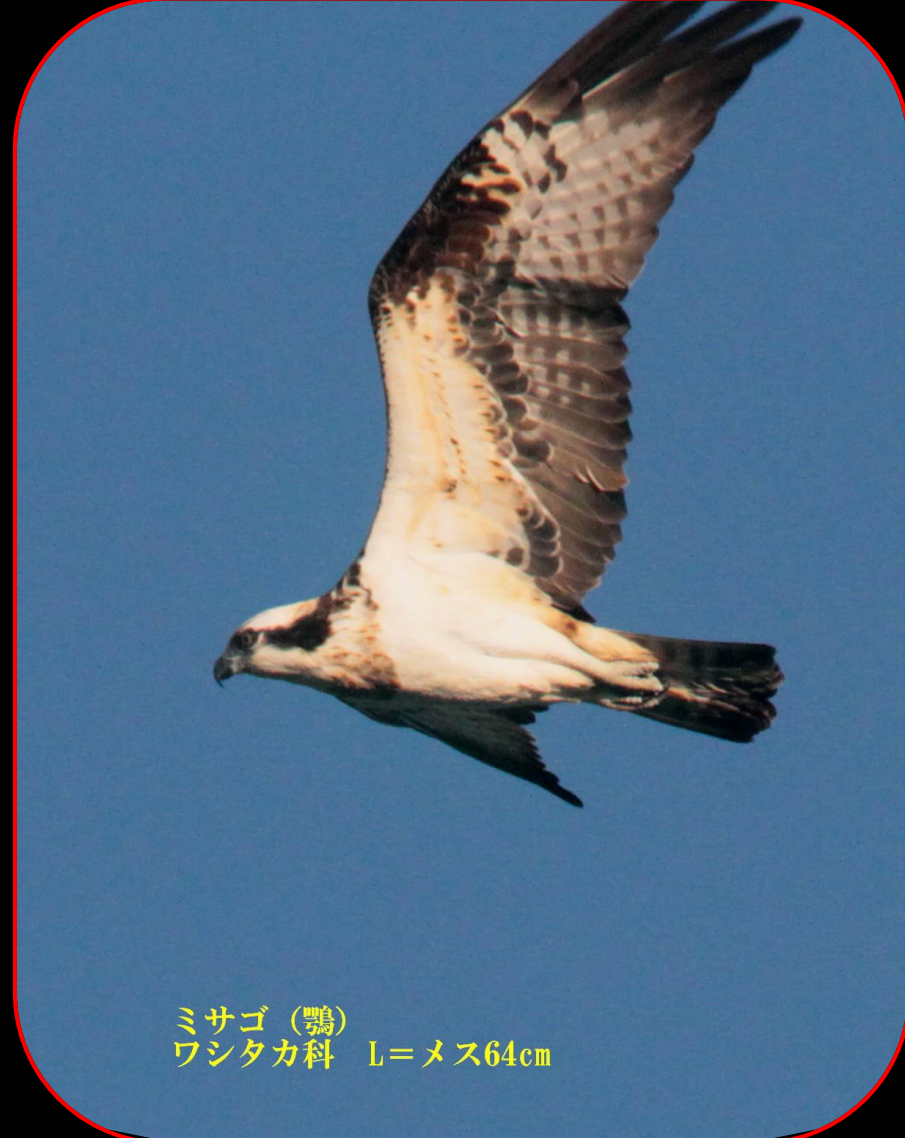

2018.12.10

福岡市西区・今津干潟のクロツラヘラサギ、ヘラサギ、ミサゴ

A photograph of two white swans in a pond. The swan on the left is smaller and has a black patch on its face. The swan on the right is larger and has a red patch on its face. Both are leaning over the water, likely foraging. The background consists of wooden pilings and reeds.

クロツラヘラサギ (黒面篋鷺)  
トキ科 L=77cm

ヘラサギ (篋鷺)  
トキ科 L=86cm

ヘラサギ (篋鷺) トキ科 L=86cm

クロツラヘラサギ (黒面篋鷺) トキ科 L=77cm

ヘラサギ (篋鷺)  
トキ科 L=86cm

クロツラヘラサギ (黒面篋鷺)  
トキ科 L=77cm

ヘラサギ (篋鷺) トキ科 L=86cm

クロツラヘラサギ (黒面篋鷺)  
トキ科 L=77cm