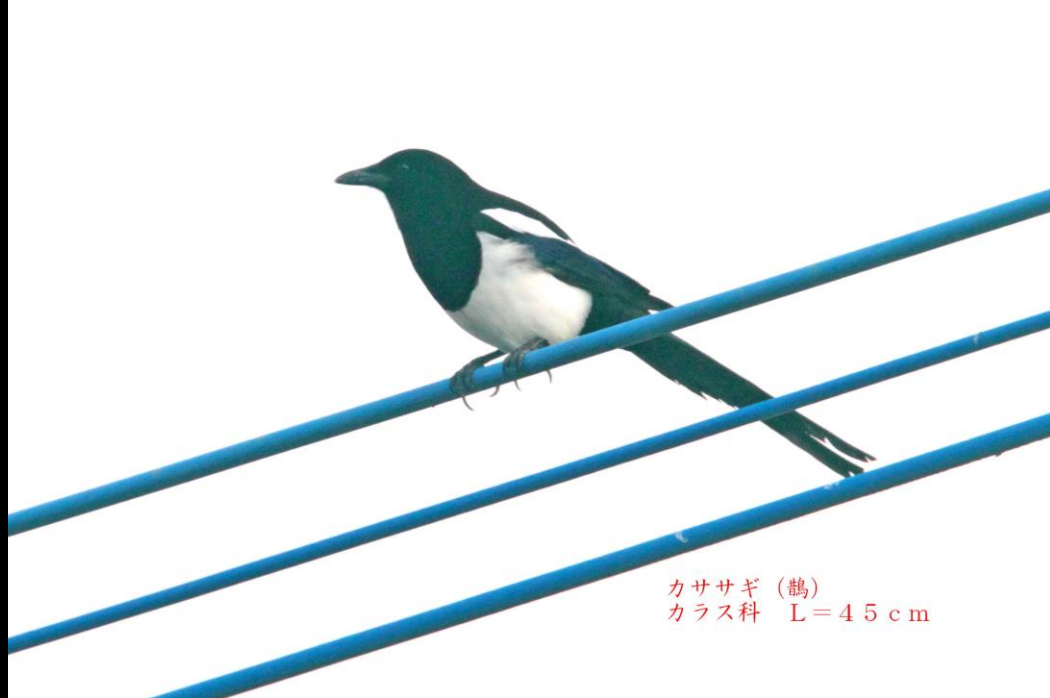

2018.11.20

福岡市西区・今津干潟のズグロカモメ、タゲリ、ミサゴ

毘沙門山 (びしゃもんやま) 177m

浜崎山 (はまさきやま) 97m

15:18

ミサゴ (鶺鴒) ワシタカ科 L=メス64cm

ズグロカモメ (頭黒鶺鴒) カモメ科 L=32cm

タゲリ (田鳧) チドリ科 L=32cm

チョウゲンボウ (長元坊)
ハヤブサ科 L=オス33cm

カササギ (鵲)
カラス科 L=45cm

コバクチョウ (瘤白鳥)
ガンカモ科 L=152cm

ズグロカモメ (頭黒鷗) カモメ科 L=32cm

ズグロカモメ (頭黒鷗) カモメ科 L=32cm

A white gull with a black cap is standing on a sandy beach. The gull is facing slightly to the left. Its reflection is visible in a small puddle of water on the sand in front of it. The background is a vast, flat expanse of sand.

ズグロカモメ (頭黒鷗) カモメ科 L=32cm

ヘラサギ (篋鷺)
トキ科 L=86cm

ヘラサギ (篋鷺)
トキ科 L=86cm

ヘラサギ (篋鷺)
トキ科 L=86cm

クロツラヘラサギ (黒面篋鷺)
トキ科 L=77cm

タゲリ (田鳥)
チドリ科 L=32cm

タゲリ (田鳥) チドリ科 L=32cm

タゲリ (田鳥) チドリ科 L=32cm