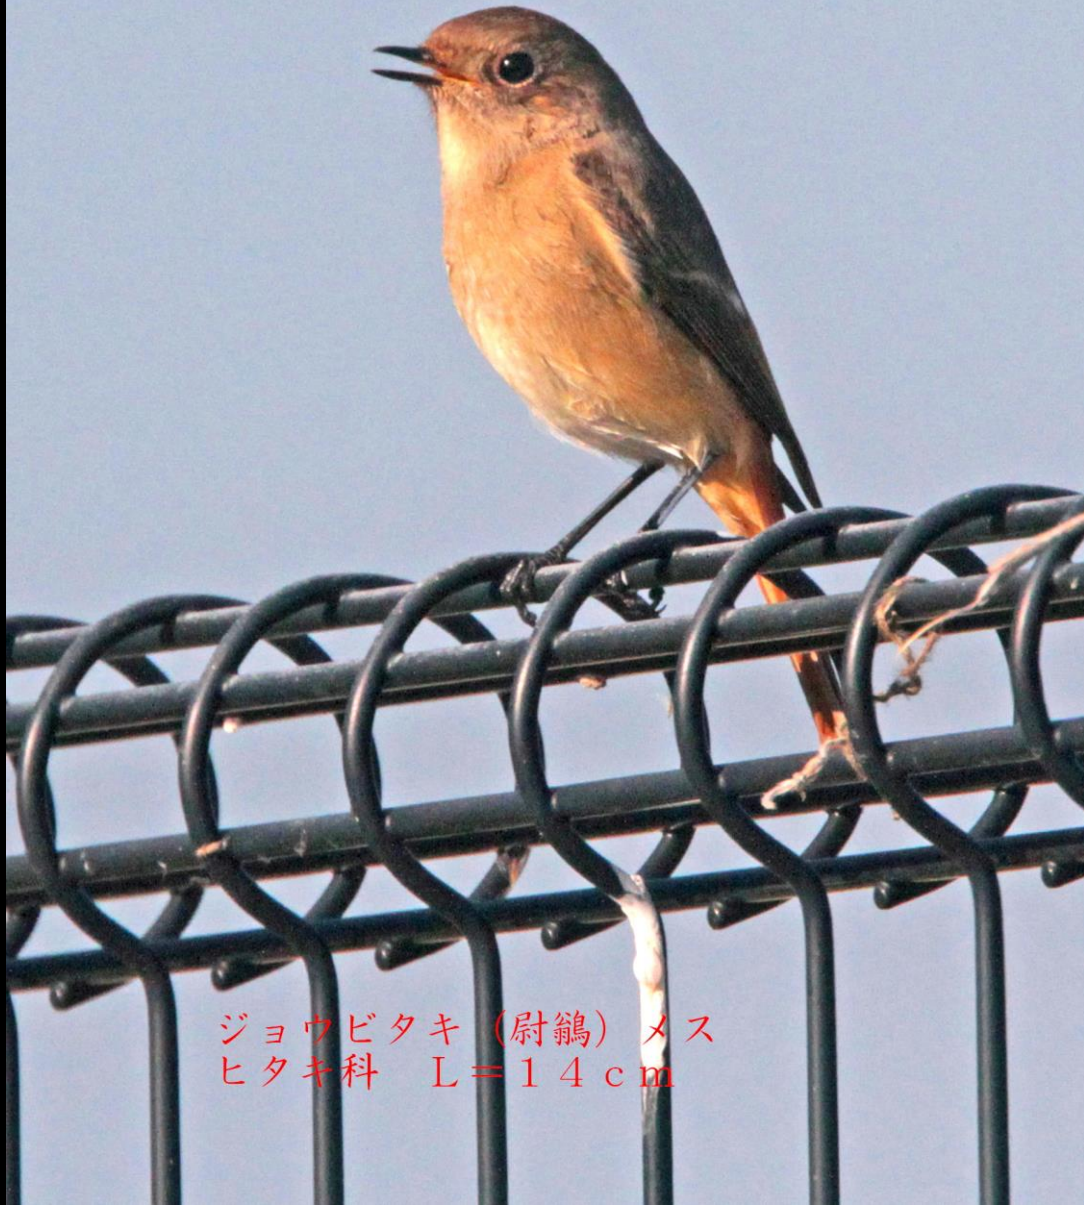

2018.11.04

福岡市西区・今津干潟のジョウビタキ、チョウゲンボウ、イソシギ

三郡山系

16:10

チョウゲンボウ (長尾坊)
ハヤブサ科 L=メス39cm

ジョウビタキ (貯鶴) メス
ヒタキ科 L=14cm

イソシギ (磯鷗) シギ科 L=20cm

ホオジロ (頬白) メス
ホオジロ科
L=16cm

ホオジロ (頬白) メス
ホオジロ科
L=16cm

ホオジロ (頬白) オス　ホオジロ科　L=16cm

ジョウビタキ (尉鶺) メス
ヒタキ科 L=14cm

ジョウビタキ (尉鶺) メス
ヒタキ科 L=14cm

ホオジロ (頬白) オス
ホオジロ科 L=16cm

チョウゲンボウ (長元坊)
ハヤブサ科 L=オス33cm

A Common Nighthawk (Chougenbou) is perched on a weathered stone pillar. The bird has a brown and white speckled pattern on its chest and wings, with a darker cap and a sharp beak. The background is a clear, bright blue sky. To the right, a portion of a stone lantern is visible.

チョウゲンボウ (長元坊)
ハヤブサ科
L=オス33cm

チョウゲンボウ (長元坊)
ハヤブサ科 L=オス33cm

イソシギ (磯鷗)
シギ科 L = 20 cm

イソシギ (磯鷗)
シギ科 L=20 cm

チョウゲンボウ (長元坊)
ハヤブサ科 L=メス39 cm

チョウゲンボウ (長元坊)
ハヤブサ科 L=メス39 cm

アオサギ (蒼鷺)
サギ科 L = 93 cm

アオアシシギ (蒼脚鷗)
シギ科 L=35cm

ズグロカモメ (頭黒鷗)
カモメ科 L=32cm

コブハクチョウ (瘤白鳥)
ガンカモ科 L=152cm

毘沙門山 (びしゃもんやま) 177m

16:10

END