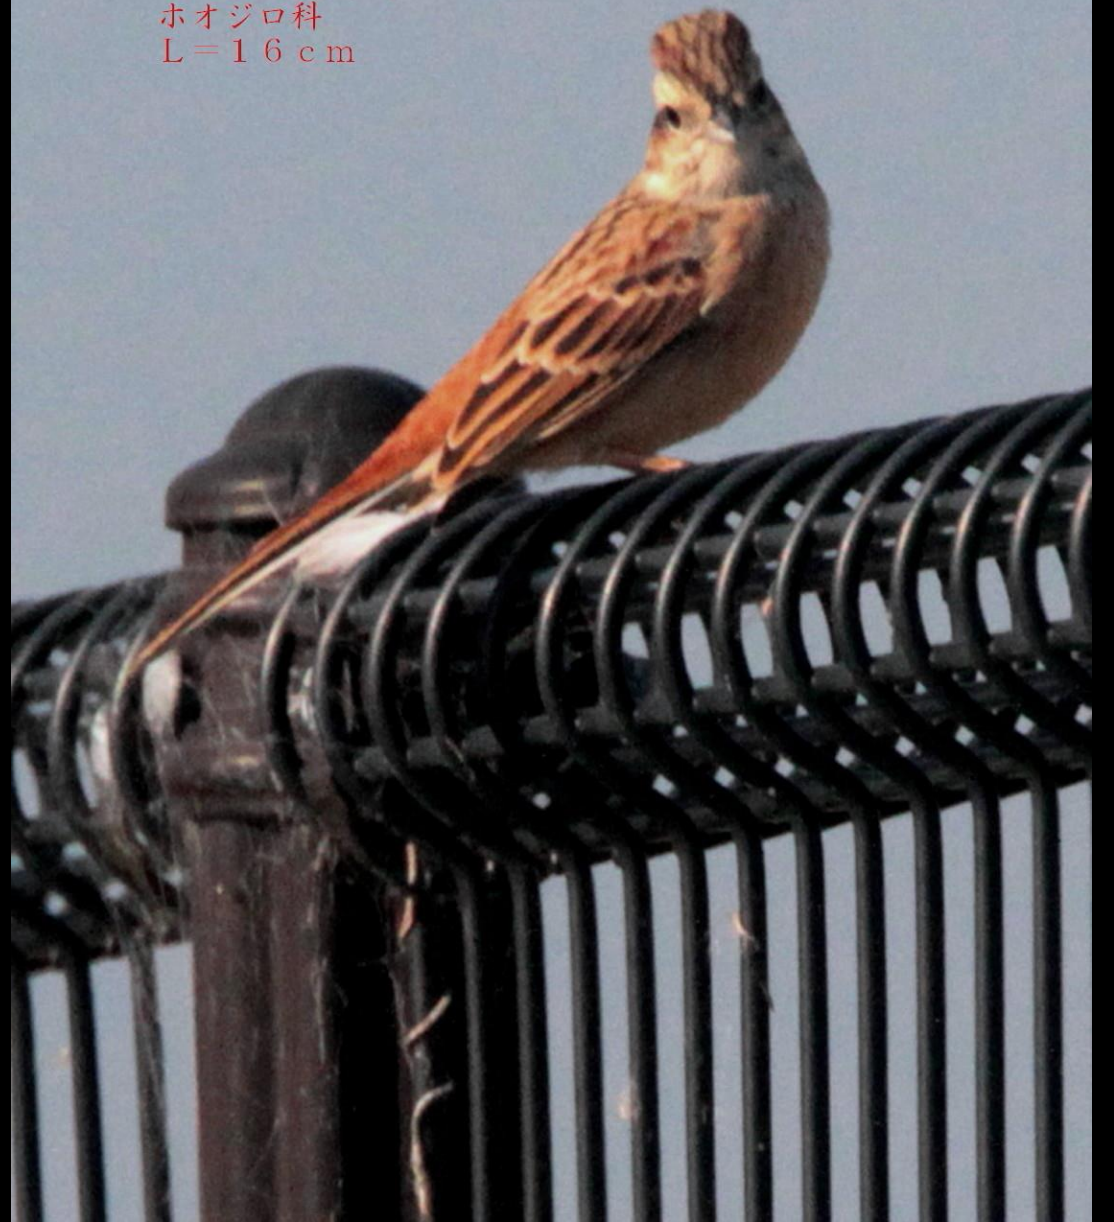

2018.11.04

福岡市西区・今津干潟のジョウビタキ、チョウゲンボウ、イソシギ

三郡山系

16:10

チョウゲンボウ (長尾坊)
ハヤブサ科 L=メス39cm

ジョウビタキ (貯鶴) メス
ヒタキ科 L=14cm

イソシギ (磯鷗) シギ科 L=20cm

ホオジロ (頬白) メス
ホオジロ科
L=16cm

ホオジロ (頬白) メス
ホオジロ科
L=16cm

ホオジロ (頬白) オス　ホオジロ科　L=16cm

ジョウビタキ (尉鶺) メス
ヒタキ科 L=14cm

ジョウビタキ (尉鶺) メス
ヒタキ科 L=14cm

ホオジロ (頬白) オス
ホオジロ科 L=16cm

チョウゲンボウ (長元坊)
ハヤブサ科 L=オス33cm

A Common Nighthawk (Chougenbou) is perched on a weathered stone pillar. The bird has a brown and white speckled pattern on its chest and wings, with a darker cap and a sharp beak. The background is a clear, bright blue sky. To the right, a portion of a stone lantern is visible.