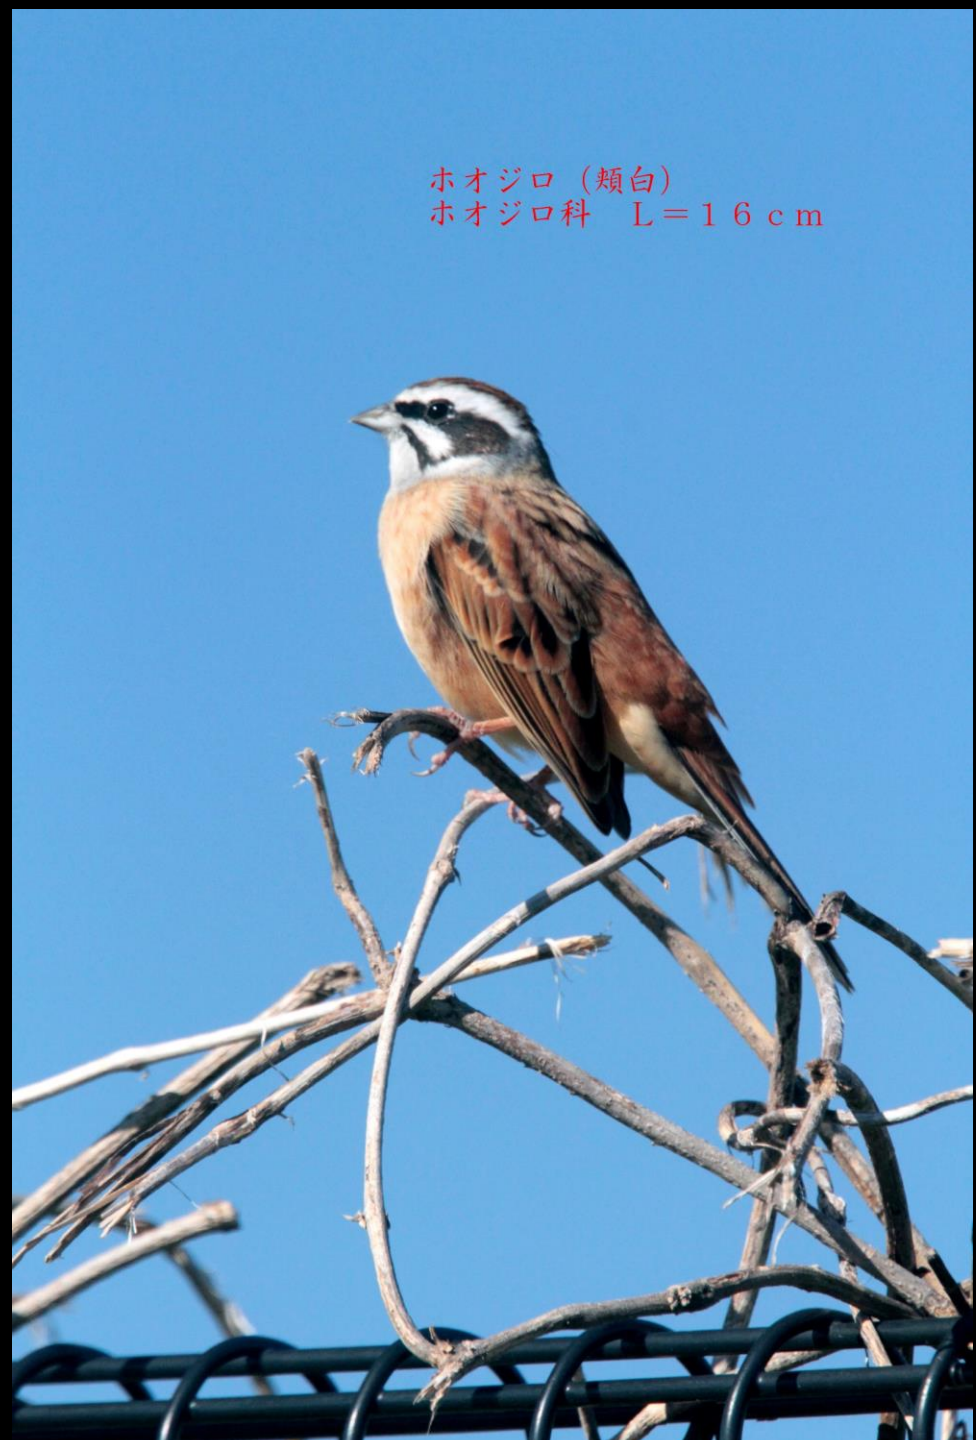

A white bird, likely a species of egret or heron, is captured in profile, walking through shallow, rippling water. The bird has a long, dark, slightly curved beak and black legs. Its body is mostly white, with some darker feathers on its wings. The background shows a dark, muddy shoreline and the water's surface with gentle ripples.

マガモ (真鴨)
ガンカモ科 L=59cm

グイサギ (大鷺) サギ科 L=90cm

アオアシギ (蒼脚鶴) シギ科 L=35cm

カルガモ (軽鴨)
ガンカモ科 L=61cm

カルガモ (軽鴨) ガンカモ科 L=61cm

オナガガモ (尾長鴨) ガンカモ科 L=オス75cm

ダイサギ (大鷺) サギ科 L=90cm

ホオジロ (頬白)
ホオジロ科 L=16cm