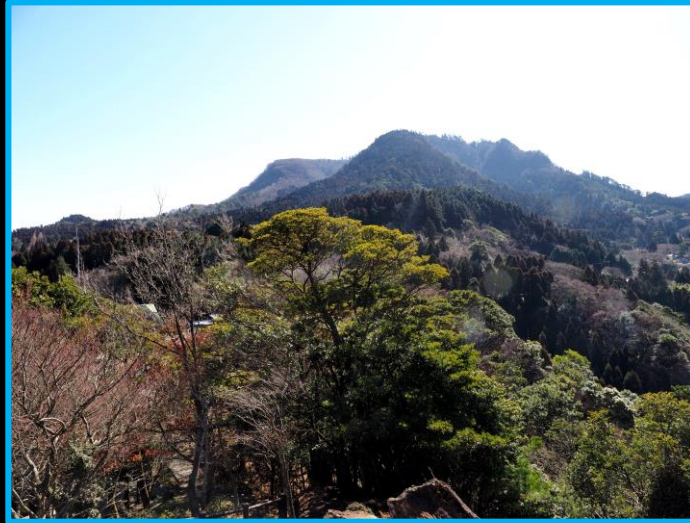

2018.03.04

福岡県添田町・英彦山山麓のセリバオウレン、ソシンロウバイ

セリバオウレン(芹葉黄連)
キンポウゲ科

ソシンロウバイ(素心蠟梅)
ロウバイ科 落葉低木

セリバオウレン(芹葉黄連)
キンポウゲ科

セリバオウレン(芹葉黃連) キンポウゲ科

セリバオウレン(芹葉黄連)
キンポウゲ科

セリバオウレン(芹葉黄連)
キンポウゲ科

セリバオウレン(芹葉黄連)
キンポウゲ科

A wide-angle photograph of a road scene. In the foreground, a dark asphalt road with a white line runs across the frame. A metal guardrail separates the road from a parking area. Several cars are parked behind the guardrail, including a white car and a dark car. In the background, there are utility poles, a street lamp, and a line of trees under a clear blue sky. The text '10:32' and '別所駐車場680m' is overlaid in the bottom left corner.