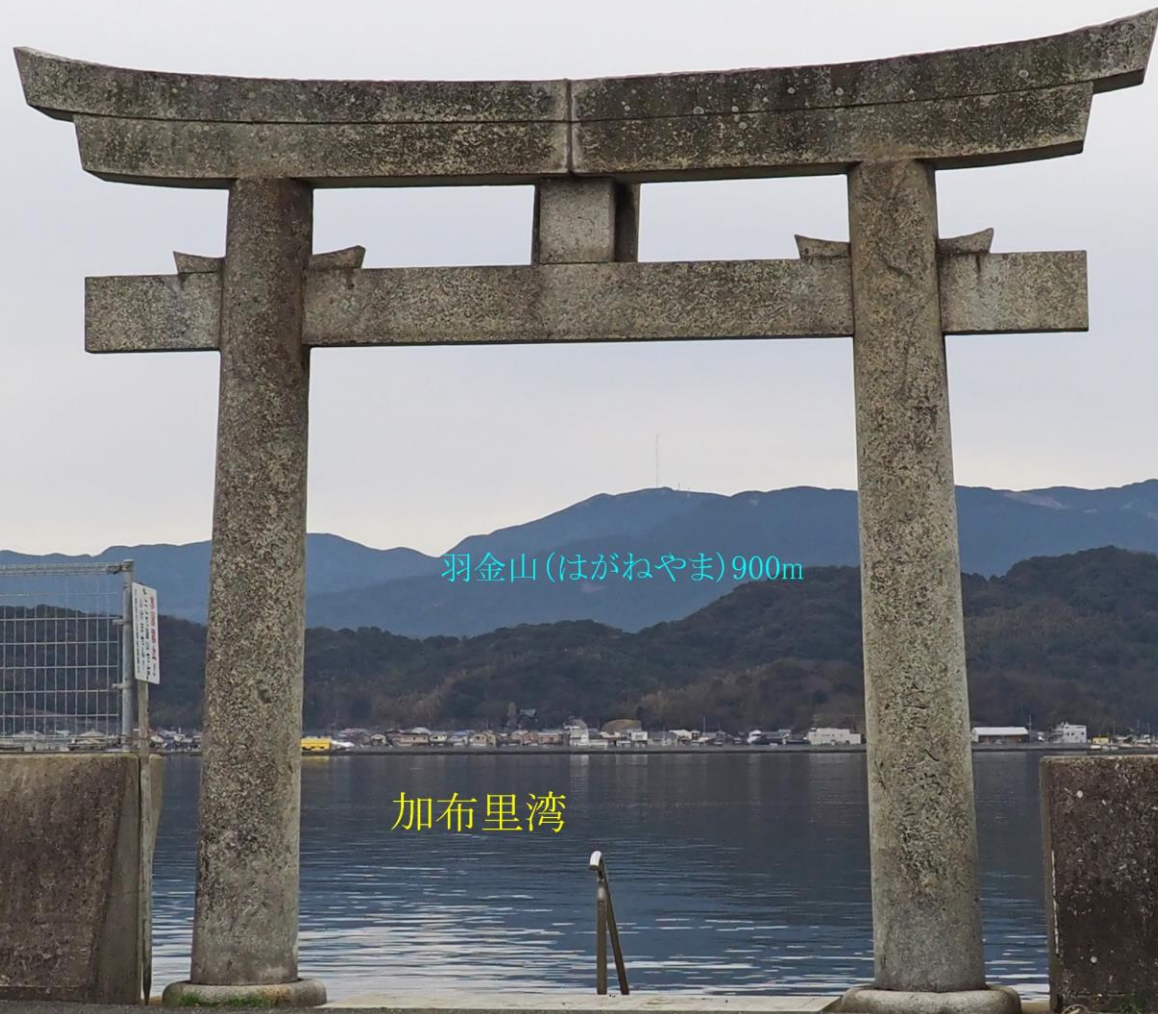

羽金山(はがねやま)900m

加布里湾