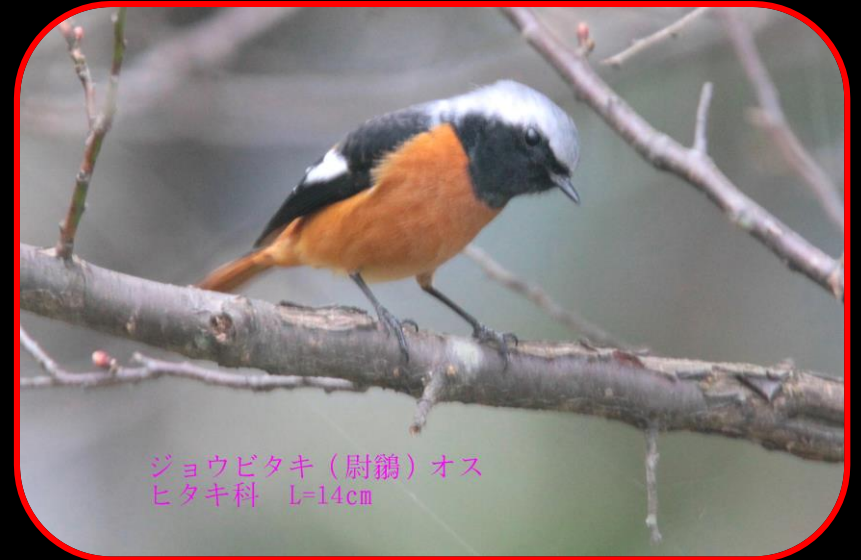

2018.01.07-2

福岡県糸島市・小富士梅林のジョウビタキ、シロハラ

羽金山(はがねやま)900m

11:47

ジョウビタキ(尉鶺)オス
ヒタキ科 L=14cm

シロハラ(白腹)
ツグミ科 L=23cm

カササギ (鵲)
カラス科 L=45cm

カササギ (鵲)
カラス科 L=45cm

エナガ (柄長)
エナガ科 L=14cm

エナガ (柄長)
エナガ科 L=14cm

メジロ (目白)
メジロ科 L=12cm

ジョウビタキ（尉鶉）オス
ヒタキ科 L=14cm

ジョウビタキ（尉鶺）オス
ヒタキ科 L=14cm

アオジ（青鶺）
ホオジロ科 L=16cm

アトリ(花鶏)
アトリ科 L=16cm

アトリ(花鶏)
アトリ科 L=16cm

シロハラ（白腹）
ツグミ科 L=25cm

羽金山(はがねやま)900m

加布里湾

クロツラヘラサギ(黒面箆鷺)
トキ科 L=77cm

コサギ (小鷺)
サギ科 L=61cm

イソヒヨドリ (磯鴨) オス
ツグミ科 L=25.5cm

ハクセキレイ (白鶺鴒) セキレイ科 L=21cm

スイセン(水仙) ヒガンバナ科
有毒 別名:雪中花