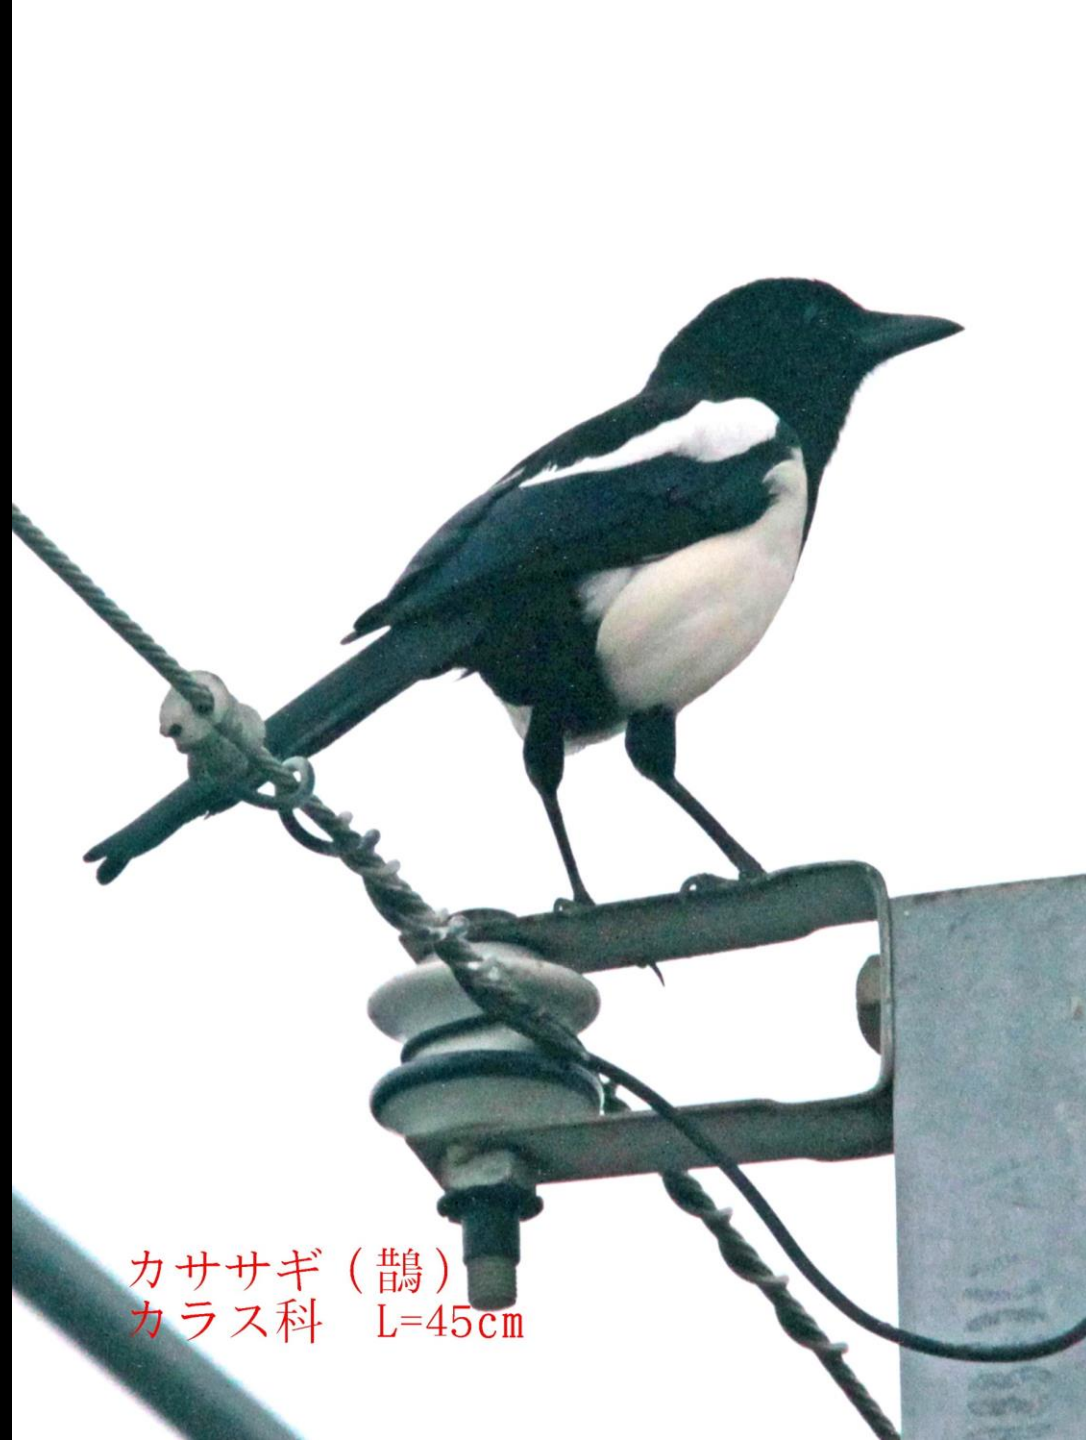

2018.01.07-2

福岡県糸島市・小富士梅林のジョウビタキ、シロハラ

羽金山(はがねやま)900m

11:47

ジョウビタキ(尉鶺)オス
ヒタキ科 L=14cm

シロハラ(白腹)
ツグミ科 L=23cm

カササギ (鵲)
カラス科 L=45cm

カササギ (鵲)
カラス科 L=45cm

エナガ (柄長)
エナガ科 L=14cm

エナガ (柄長)
エナガ科 L=14cm

メジロ (目白)
メジロ科 L=12cm

ジョウビタキ（尉鶉）オス
ヒタキ科 L=14cm

ジョウビタキ（尉鶺）オス
ヒタキ科 L=14cm

アオジ（青鶺）
ホオジロ科 L=16cm

アトリ(花鶏)
アトリ科 L=16cm

アトリ(花鶏)
アトリ科 L=16cm

シロハラ（白腹）
ツグミ科 L=25cm

羽金山(はがねやま)900m

加布里湾

クロツラヘラサギ(黒面箆鷺)
トキ科 L=77cm

コサギ (小鷺)
サギ科 L=61cm

イソヒヨドリ (磯鴨) オス
ツグミ科 L=25.5cm

ハクセキレイ (白鶺鴒) セキレイ科 L=21cm

スイセン(水仙) ヒガンバナ科
有毒 別名:雪中花