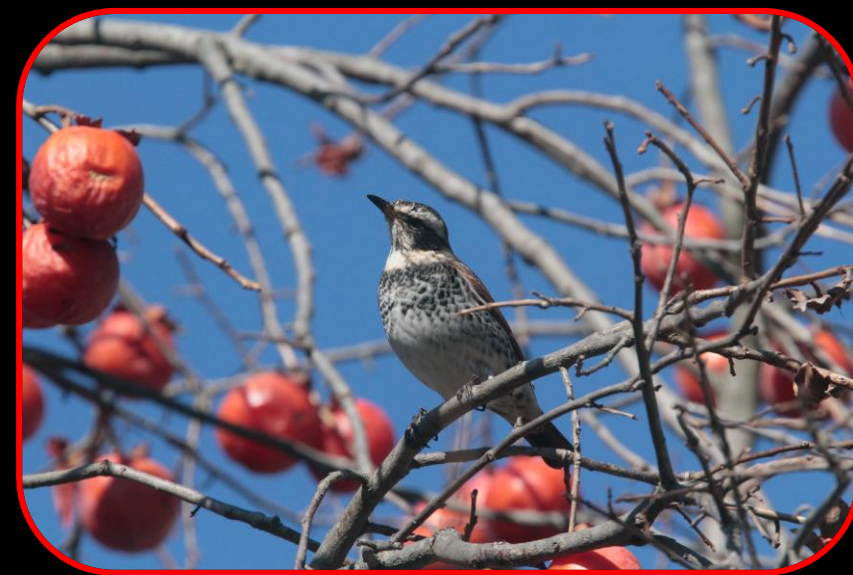

2017.12.27-2

福岡県糸島市・小富士梅林のウグイス、ツグミ

ウグイス (鶯)
ウグイス科

ウグイス (鶯)
ウグイス科

ジョウビタキ（尉鷦）オス
ヒタキ科 L=14cm

ヒヨドリ (鶉)
ヒヨドリ科 L=27cm

ヒヨドリ (鶉)
ヒヨドリ科 L=27cm

ツグミ (鶇)
ヒタキ科 L=24cm

ヒヨドリ (鶇)
ヒヨドリ科 L=27cm

ツグミ (鶇)
ヒタキ科 L=24cm

シロハラ（白腹）
ツグミ科 L=25cm

シロハラ（白腹）
ツグミ科 L=25cm

END