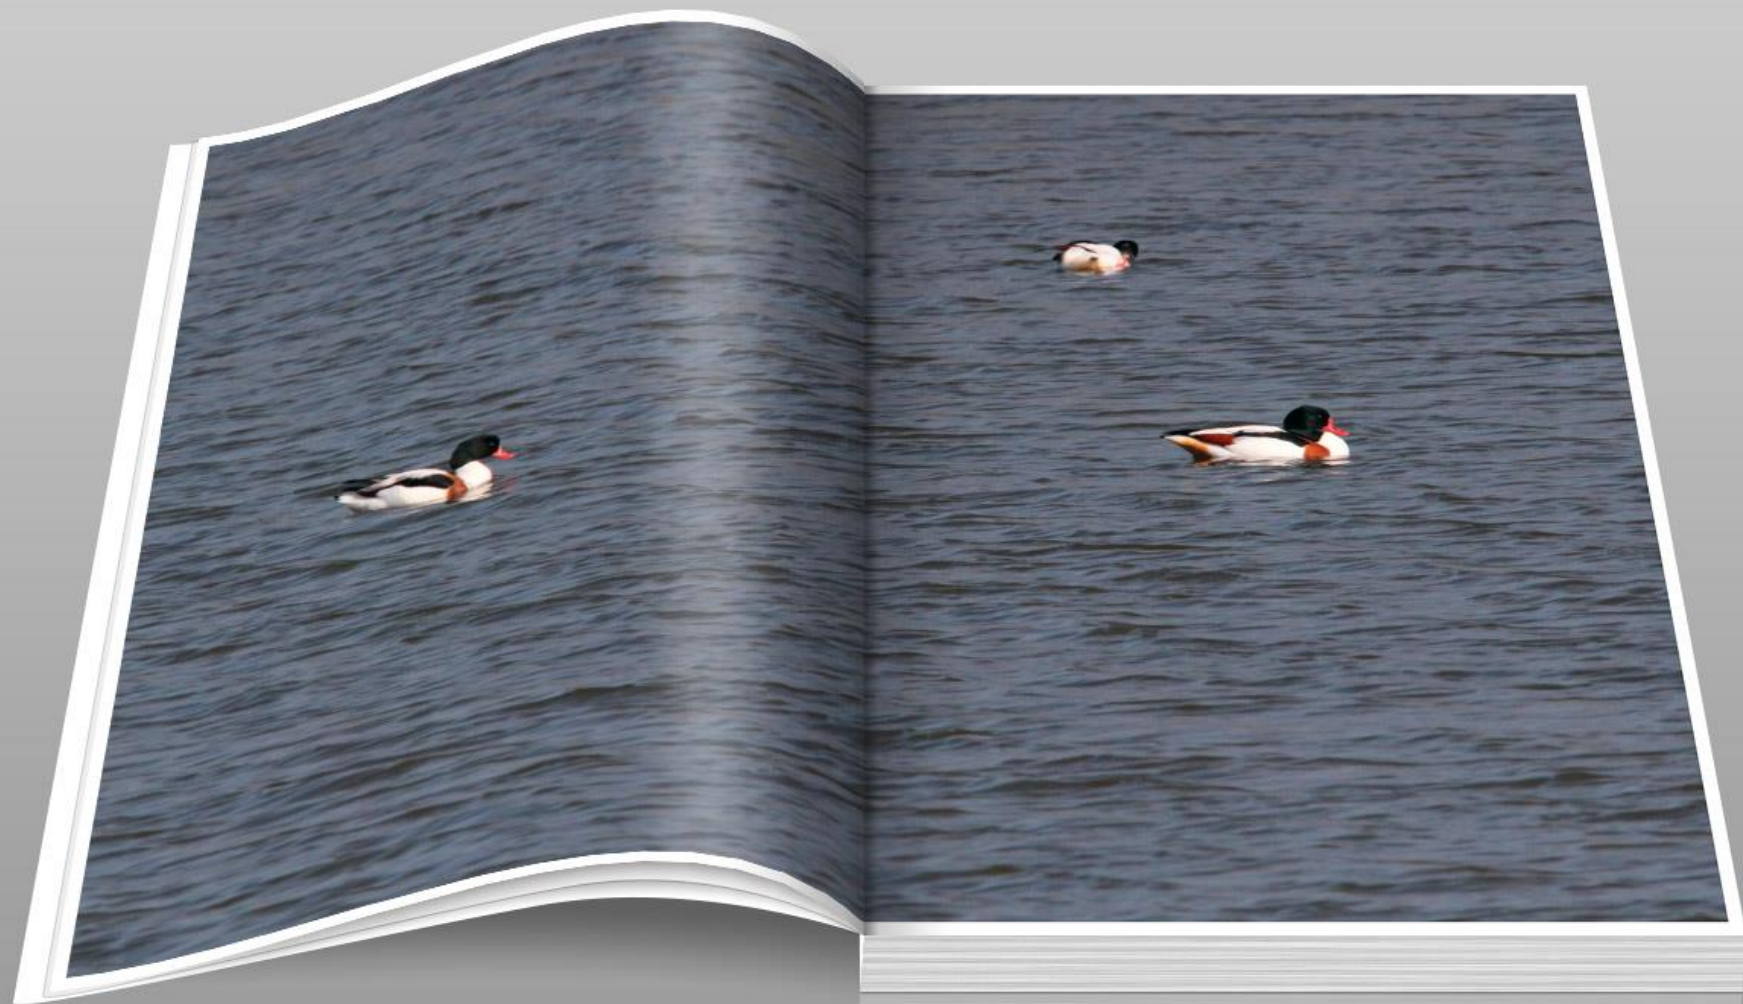

11:40

ダイサギ (大鷺)
サギ科 L=90cm

クロツラヘラサギ (黒面篋鷺)
トキ科 L=77cm

ツクシガモ (筑紫鴨)
ガンカモ科 L=63cm

ツクシガモ (筑紫鴨)
ガンカモ科 L=63cm

ダイサギ (大鷺)
サギ科 L=90cm

ダイサギ（大鷺）
サギ科 L=90cm

A group of approximately 15 white egrets are wading in shallow, dark water. They are positioned in a loose line across the middle of the frame. In the background, a dark, textured stone wall made of irregular, dark grey or black stones runs horizontally across the top of the image. The water is dark and reflects the light, creating ripples around the birds. The overall scene is captured in a natural, outdoor setting.

クロツラヘラサギ（黒面篋鷺） トキ科 L=77cm
ダイサギ（大鷺） サギ科 L=90cm

ダイサギ (大鷺)
サギ科 L=90cm

クロツラヘラサギ (黒面篋鷺)
トキ科 L=77cm

ミサゴ（鵟）　ワシタカ科　L=メス64cm

ミサゴ (鵟)
ワシタカ科 L=メス64cm

アオアシシギ (蒼脚鷸)
シギ科 L=35cm

モズ (百舌)
モズ科 L=18cm

モズ (百舌)
モズ科 L=18cm