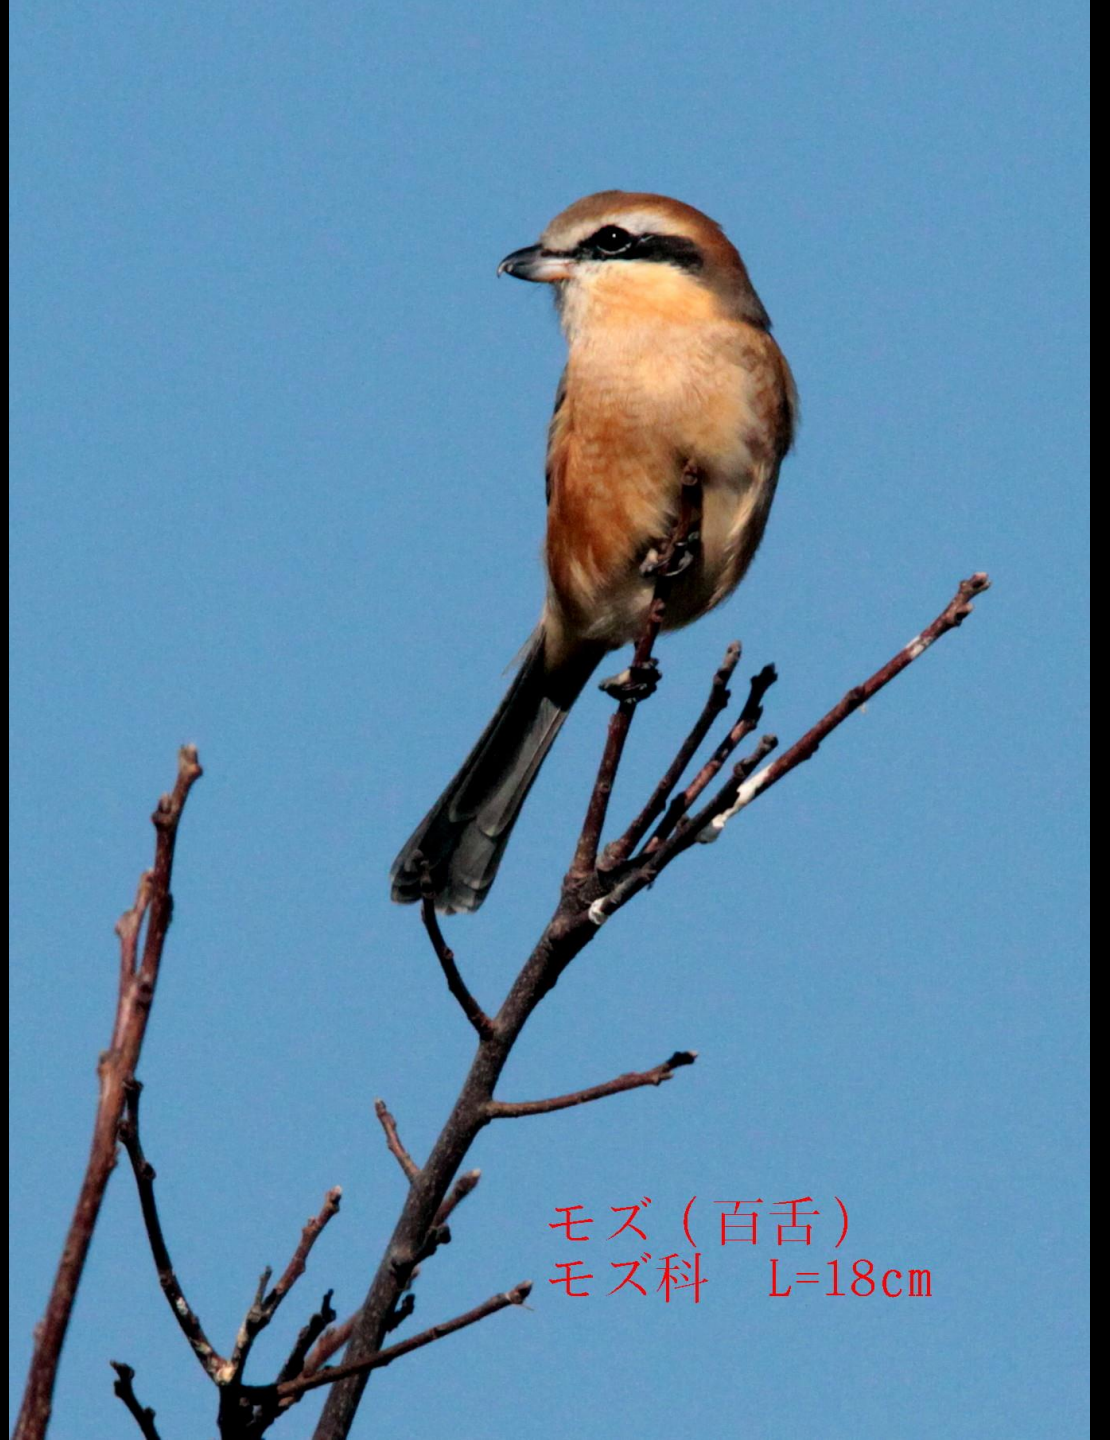

2017.11.28

福岡市東区・和白干潟の

コブハクチョウ、

ヘラサギ、

ミサゴ

ヘラサギ (篋鷺)  
トキ科 L=86cm

ミサゴ (鵟) ワシタカ科  
L=メス64cm

柑子岳（こうしだけ）255m

10:56

ユブハクチョウ (瘤白鳥)  
ガンカモ科 体長152cm

ミサゴ (鵟)  
ワシタカ科 L=メス64cm

モズ (百舌)  
モズ科 L=18cm

オオバン（大鵜） クイナ科 L=39cm

カワウ（河鵜）　ウ科　L=82cm

ダイサギ(大鷺) サギ科 L=90cm

ダイサギ(大鷺)  
サギ科 L=90cm

オナガガモ (尾長鴨)  
ガンカモ科 L=オス75cm

オス

メス

オナガガモ（尾長鴨） ガンカモ科 L=オス75cm、メス53cm

ハマシギ (滨鹬)  
シギ科 L=21cm

ハマシギ (滨鹬)  
シギ科 L=21cm

コサギ (小鹭)  
サギ科 L=61cm

ヘラサギ (籠鷺)  
トキ科 L=86cm