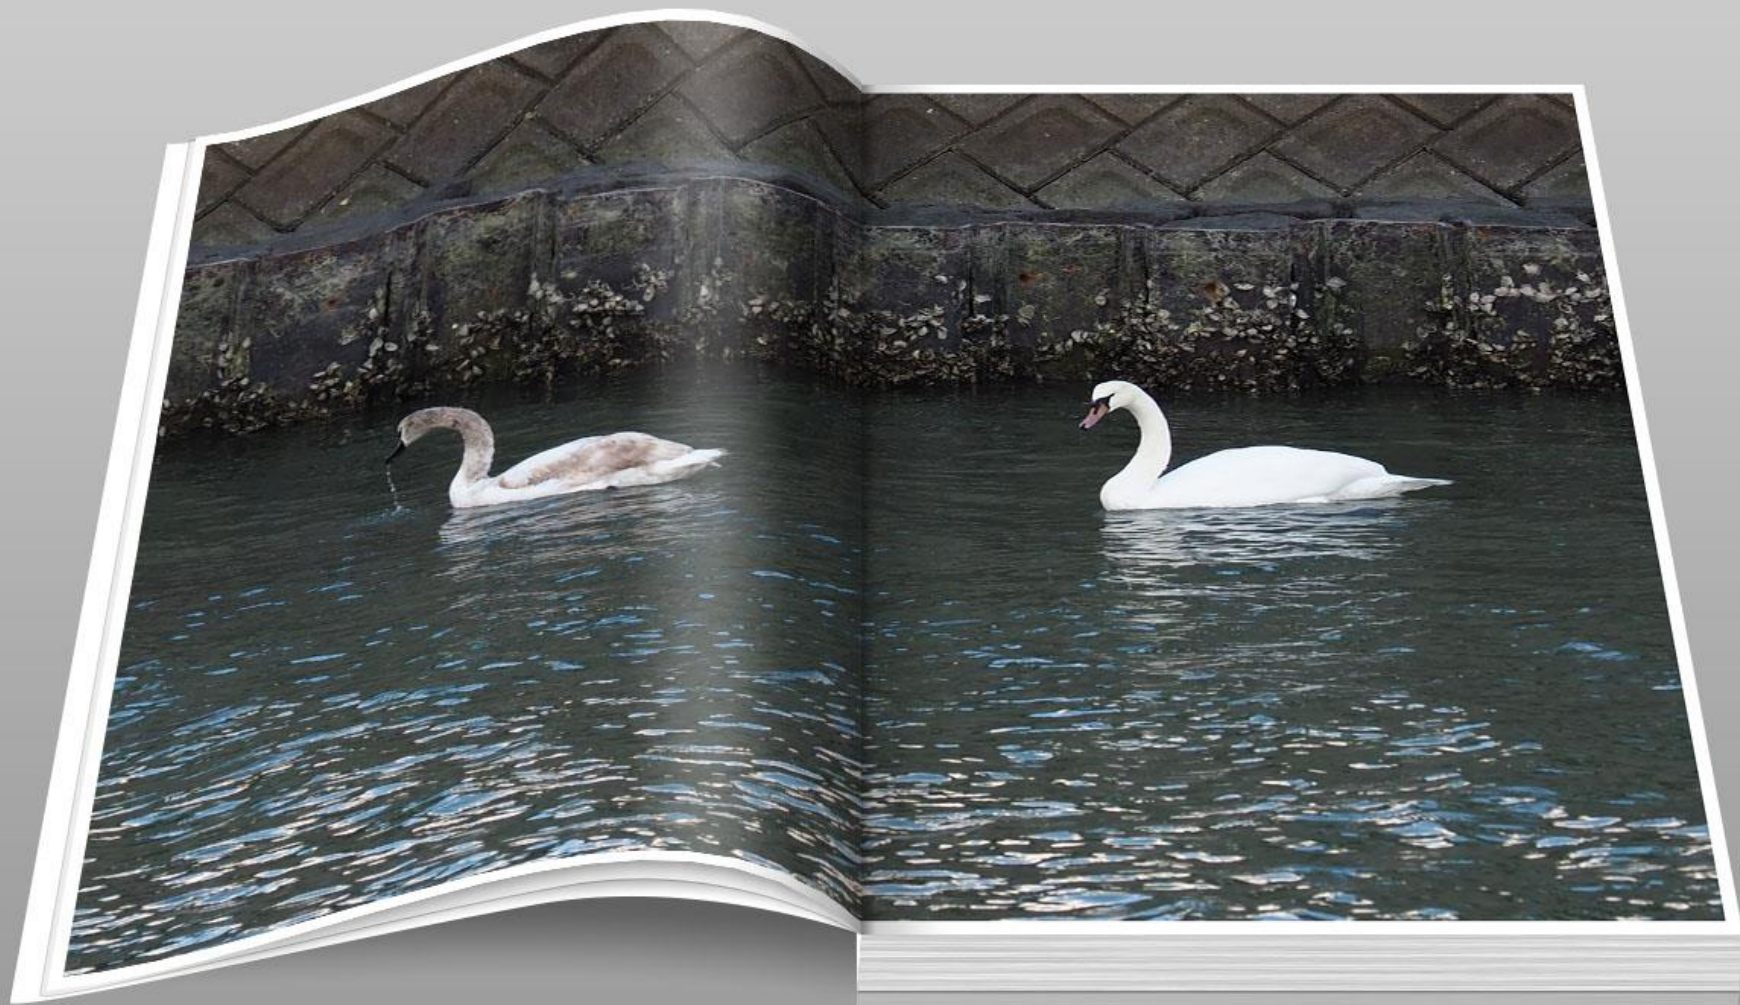

2017.11.23

福岡市西区・今津干潟のコブハクチョウ、ヘラサギ

A photograph of two swans swimming in dark water. The swan on the left is a pure white adult, while the one on the right is a brown and white juvenile. Both have long necks and large bills. The water is dark with some ripples and reflections.

ヨブハクチョウ (瘤白鳥)  
ガンカモ科 L=152cm

コブハクチョウ（瘤白鳥）  
ガンカモ科 L=152cm

コブハクチョウ（瘤白鳥） ガンカモ科 L=152cm

ヘラサギ (篋鷺)  
トキ科 L=86cm

ヘラサギ ( 篋鷺 )  
トキ科 L=86cm

ダイサギ（大鷺）  
サギ科 L=90cm

ヘラサギ（篋鷺）  
トキ科 L=86cm

END