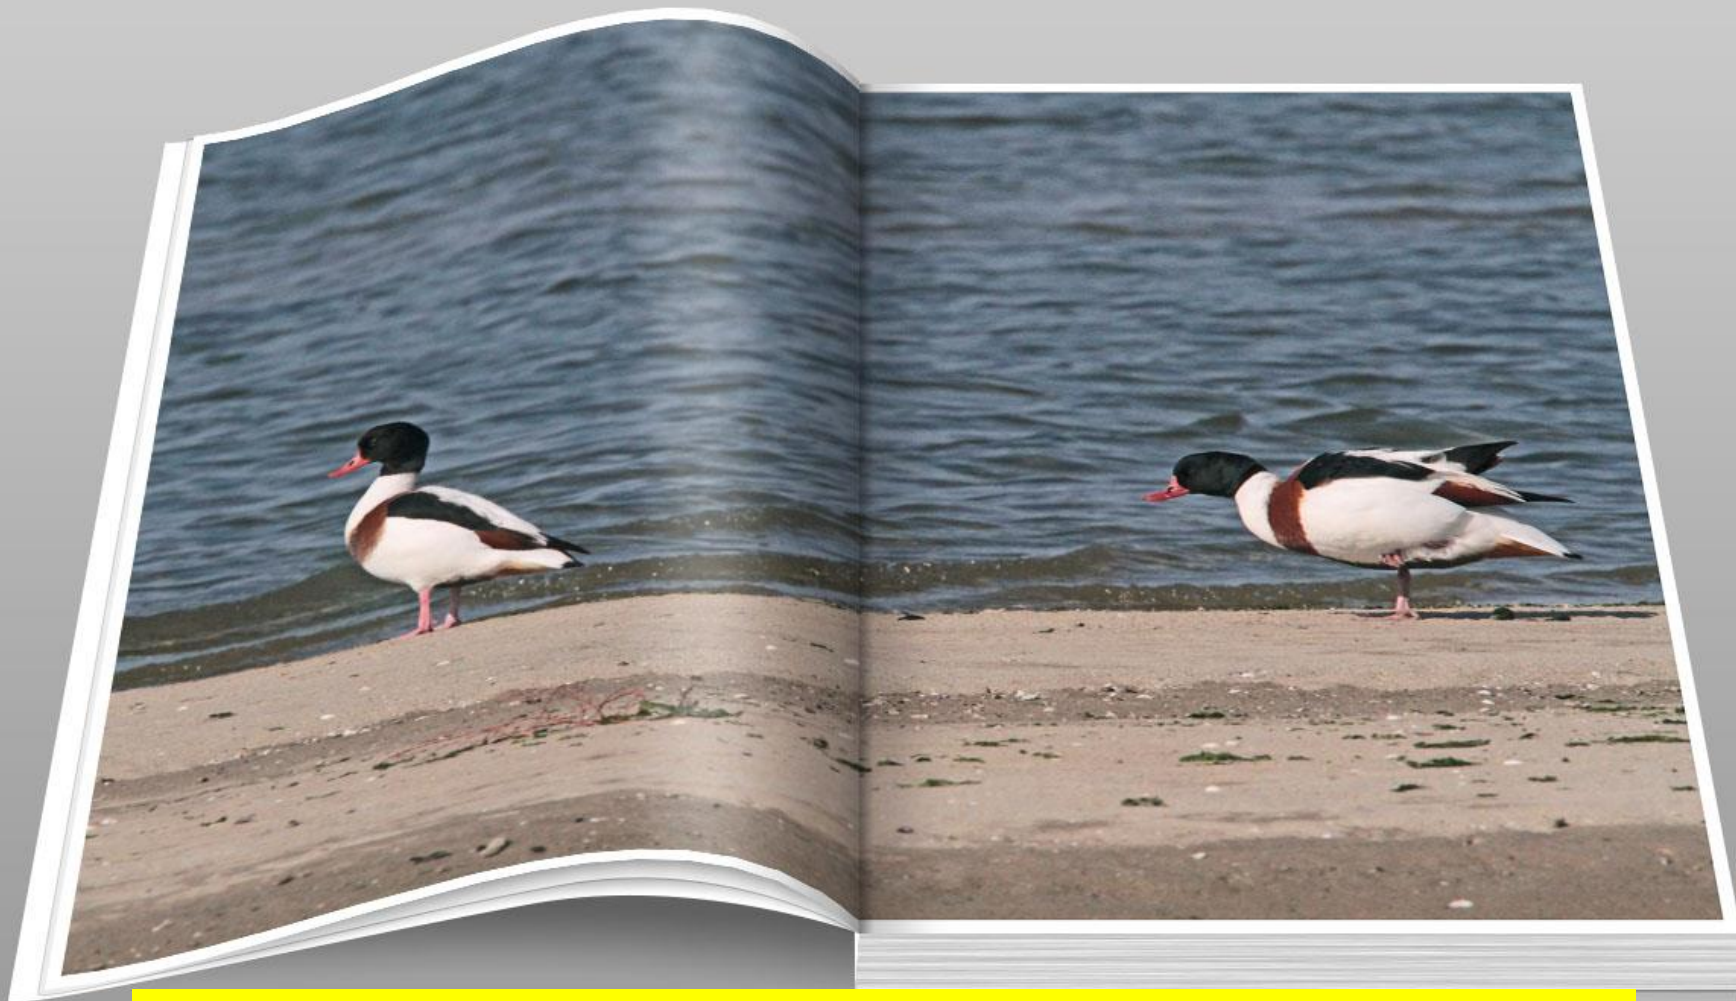

クロツラヘラサギ

ヘラサギ（篋鷺） トキ科 L=86cm

ツクシガモ (筑紫鴨)
ガンカモ科 L=63cm

ツクシガモ（筑紫鴨） ガンカモ科 L=63cm

ツクシガモ（筑紫鴨） ガンカモ科 L=63cm

うみ べ しよく ぶつ ほ ぜん ねが
海辺の植物保全について(お願い)

ち く うみ べ せい そく かい ひん
この地区には、海辺に生息するめずらしい海浜、
えんしやう ち しよく ぶつ ぶん ぶ かい とり
塩沼池植物が分布しており、カニ、貝、鳥など
おお
も多くすんでいます。