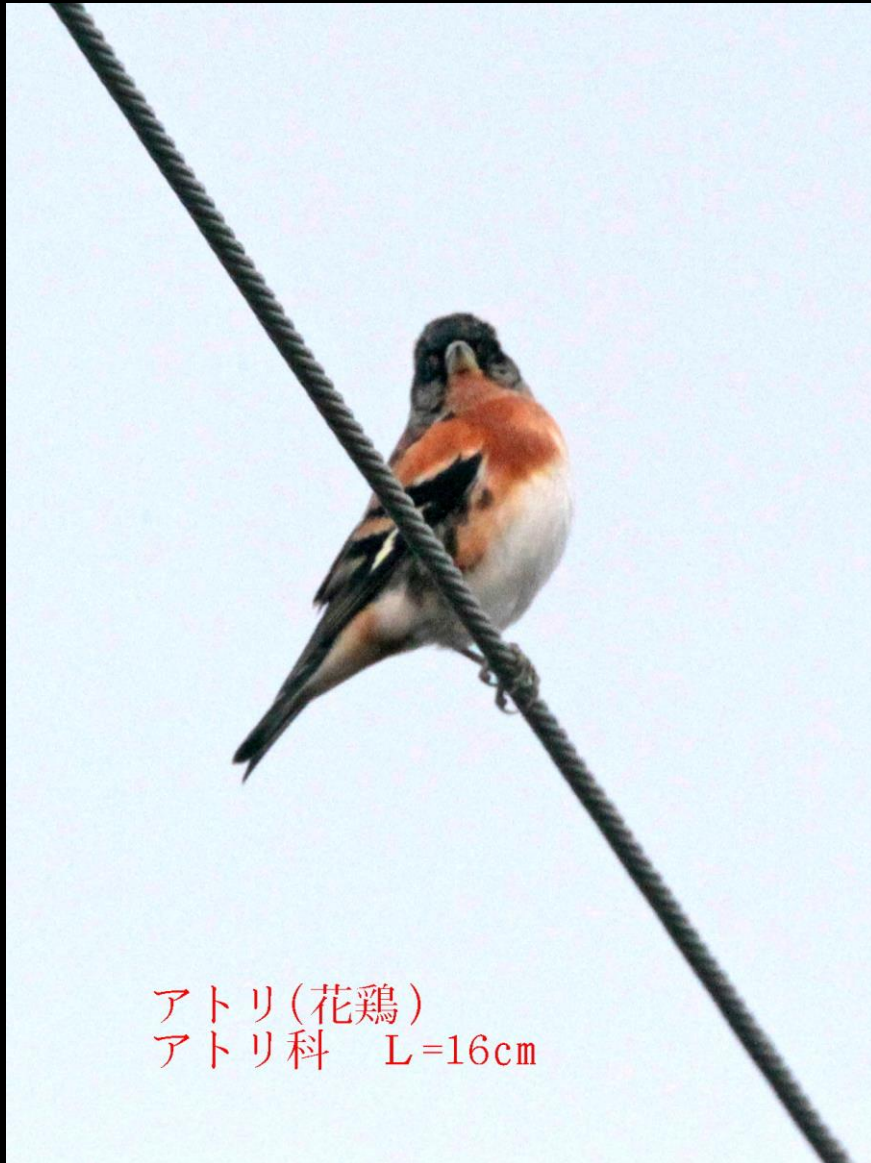

2017.11.15

1 福岡市西区・今津干潟のアトリ、ハクセキレイ

2 福岡県糸島市・小富士梅林のシマカンギク、ミヤマホオジロ

2017.11.15-1

福岡市西区・今津干潟のアトリ、ハクセキレイ

カワラヒワ（河原鶉）
アトリ科 L=14.5cm

カワラヒワ（河原鶉）
アトリ科 L=14.5cm

カワラヒワ (河原鶉)
アトリ科 L=14.5cm

アトリ (花鶉)
アトリ科 L=16cm

アトリ(花鶏)
アトリ科 L=16cm

アトリ(花鶏)
アトリ科 L=16cm

モズ（百舌）オス
モズ科 L=18cm

ハクセキレイ (白鶺鴒)
セキレイ科 L=21cm

2017.11.15-2

福岡県糸島市・小富士梅林のシマカンギク、ミヤマホオジロ

シマカンギク (島寒菊)
キク科