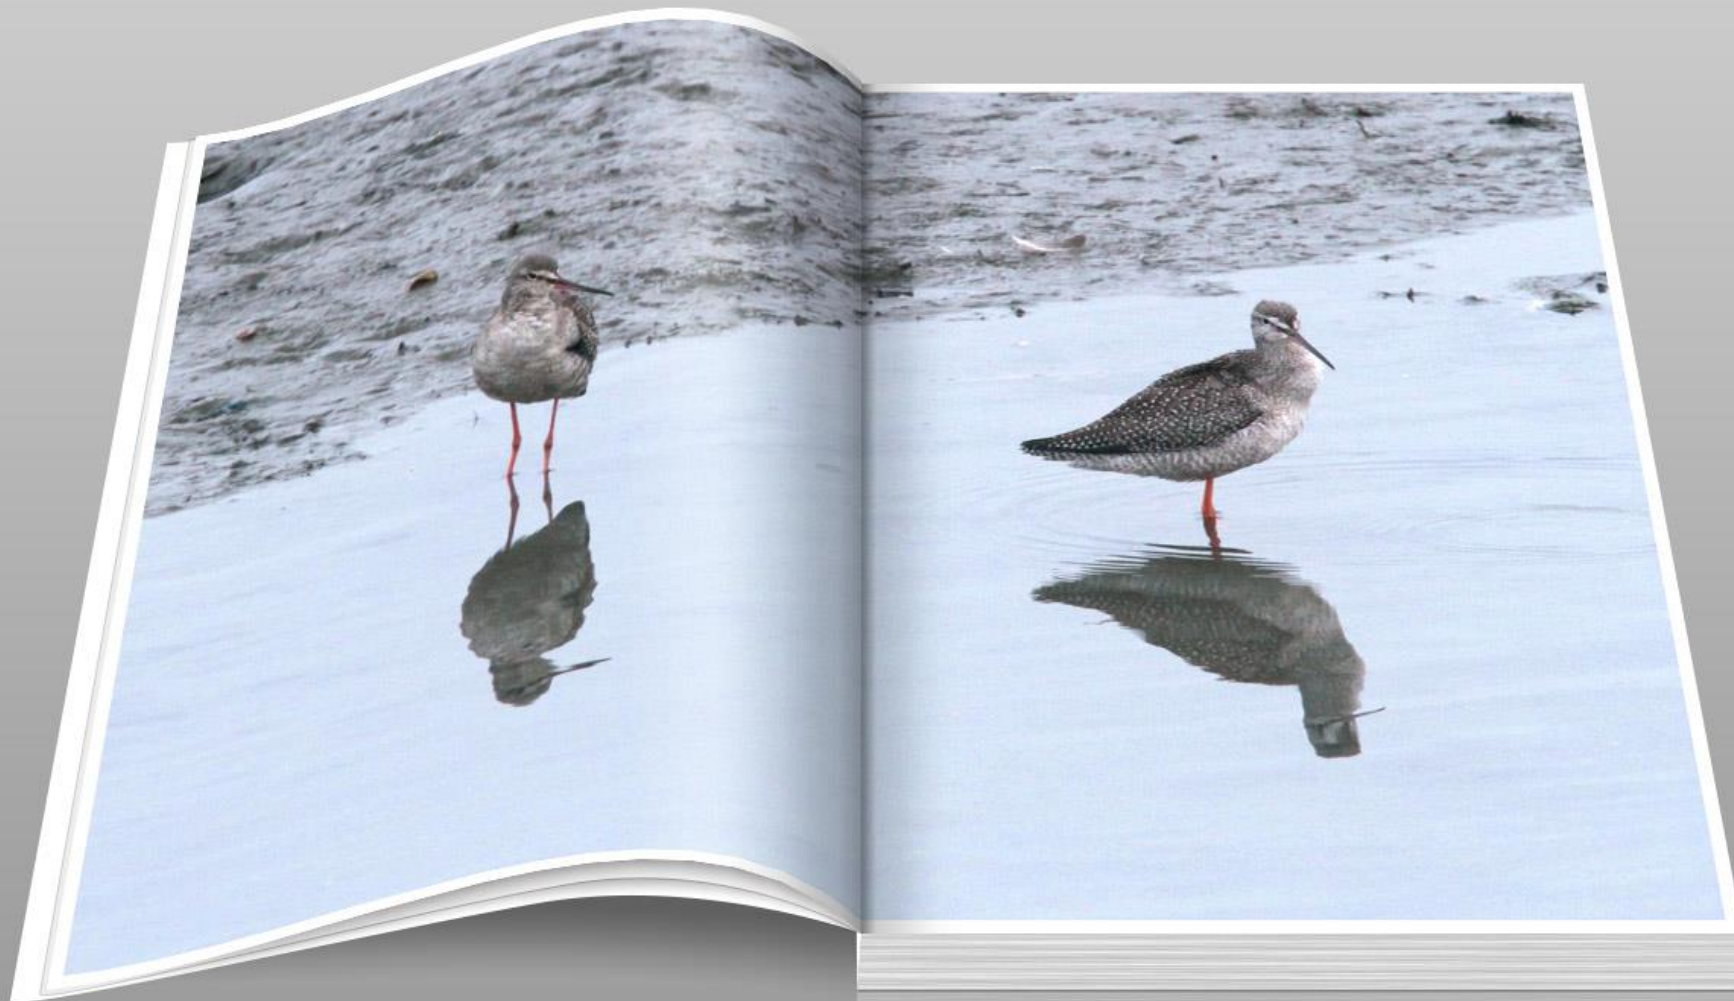

タゲリ (田鳧)  
チドリ科 L=32cm

ツルシギ (鶴鷗)  
シギ科 L=30cm

ツルシギ (鶴鷗)  
シギ科 L=30cm

ツルシギ (鶴鷗)  
シギ科 L=30cm

ツルシギ ( 鶴鷗 )  
シギ科 L=30cm

ツルシギ (鶴鷗) シギ科 L=30cm

ツルシギ ( 鶴鷗 )  
シギ科 L=30cm

カワウ（河鵜） ウ科 L=82cm