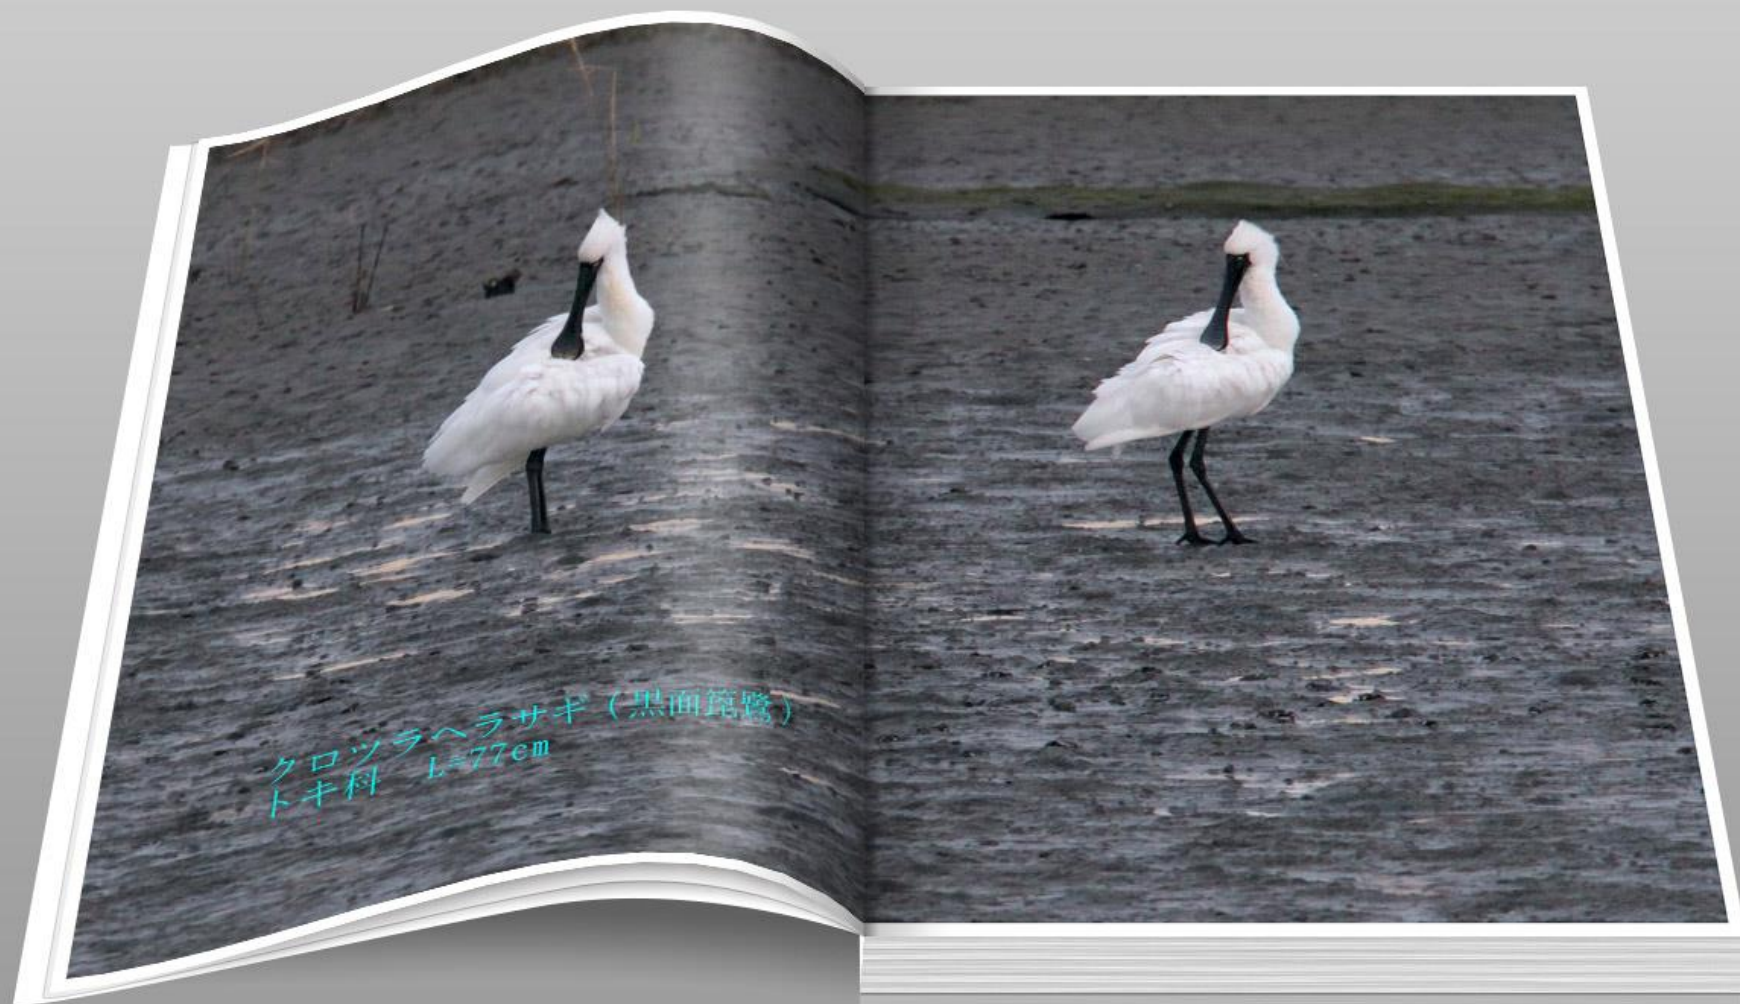

モズ（百舌）オス  
モズ科 L=18cm

モズ（百舌）オス  
モズ科 L=18cm

ハマシギ (滨鹬) シギ科 L=21cm

ハマシギ (滨鹬)  
シギ科 L=21cm

アオサギ (蒼鷺)  
サギ科 L=93cm

ダイサギ (大鷺)  
サギ科 L=90cm

クロツラヘラサギ (黒面篋鷺)  
トキ科 L=77cm

クロツラヘラサギ (黒面篋鷺) トキ科 L=77cm

アオサギ (蒼鷺)  
サギ科 L=93cm

ダイサギ（大鷺）  
サギ科 L=90cm

ジョウビタキ（尉鶺）オス  
ヒタキ科 L=14cm

ジョウビタキ  
（尉鶺）オス  
ヒタキ科 L=14cm