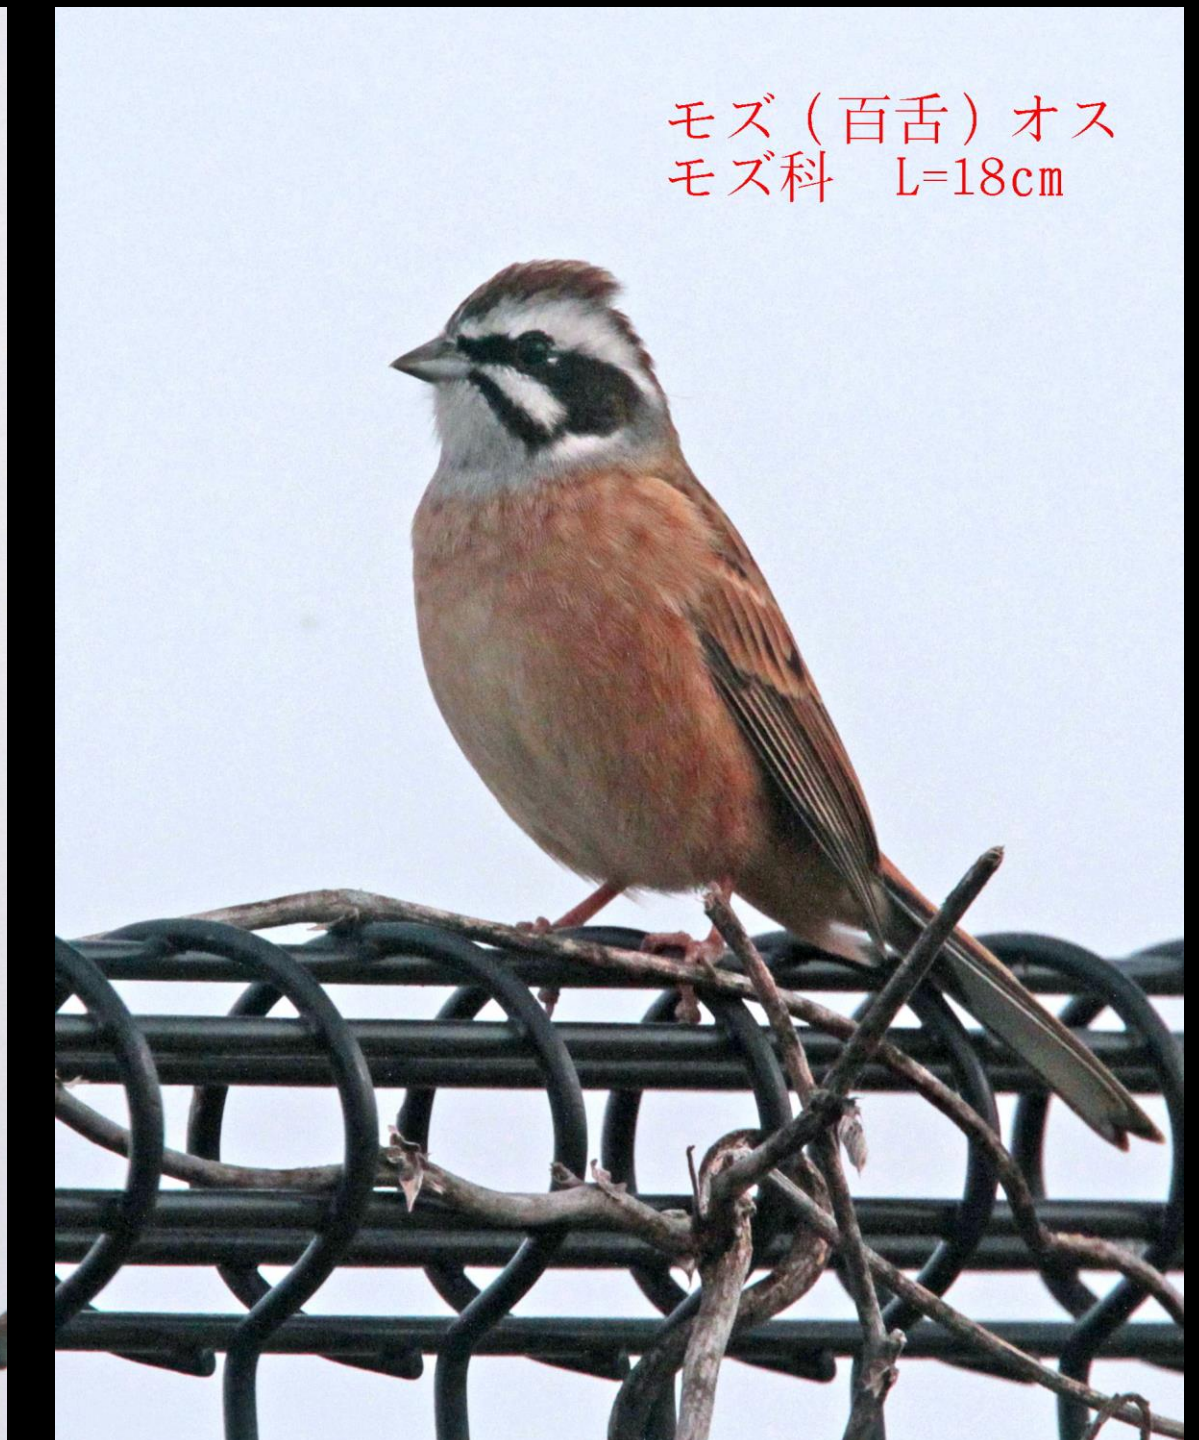

2017.11.07

福岡市西区・今津干潟のツルシギ、ジョウビタキ

ジョウビタキ  
(尉鶺)オス  
ヒタキ科 L=14cm

カルガモ（軽鴨） ガンカモ科 L=61cm

カワウ（河鵜）　ウ科　L=82cm

タゲリ (田鳧)  
チドリ科 L=32cm

ハマシギ (浜鶺鴒)  
シギ科 L=21cm

タゲリ (田鳧)  
チドリ科 L=32cm

タゲリ (田鳧)  
チドリ科 L=32cm

ツルシギ (鶴鷗)  
シギ科 L=30cm

ツルシギ (鶴鷗)  
シギ科 L=30cm

ツルシギ (鶴鷗)  
シギ科 L=30cm

ツルシギ ( 鶴鷗 )  
シギ科 L=30cm

ツルシギ (鶴鷗) シギ科 L=30cm

ツルシギ ( 鶴鷗 )  
シギ科 L=30cm

カワウ（河鵜） ウ科 L=82cm

モズ（百舌）オス  
モズ科 L=18cm

モズ（百舌）オス  
モズ科 L=18cm

ハマシギ (滨鹬) シギ科 L=21cm

ハマシギ (滨鹬)  
シギ科 L=21cm

アオサギ (蒼鷺)  
サギ科 L=93cm

ダイサギ (大鷺)  
サギ科 L=90cm

クロツラヘラサギ (黒面篋鷺)  
トキ科 L=77cm

クロツラヘラサギ (黒面篋鷺) トキ科 L=77cm