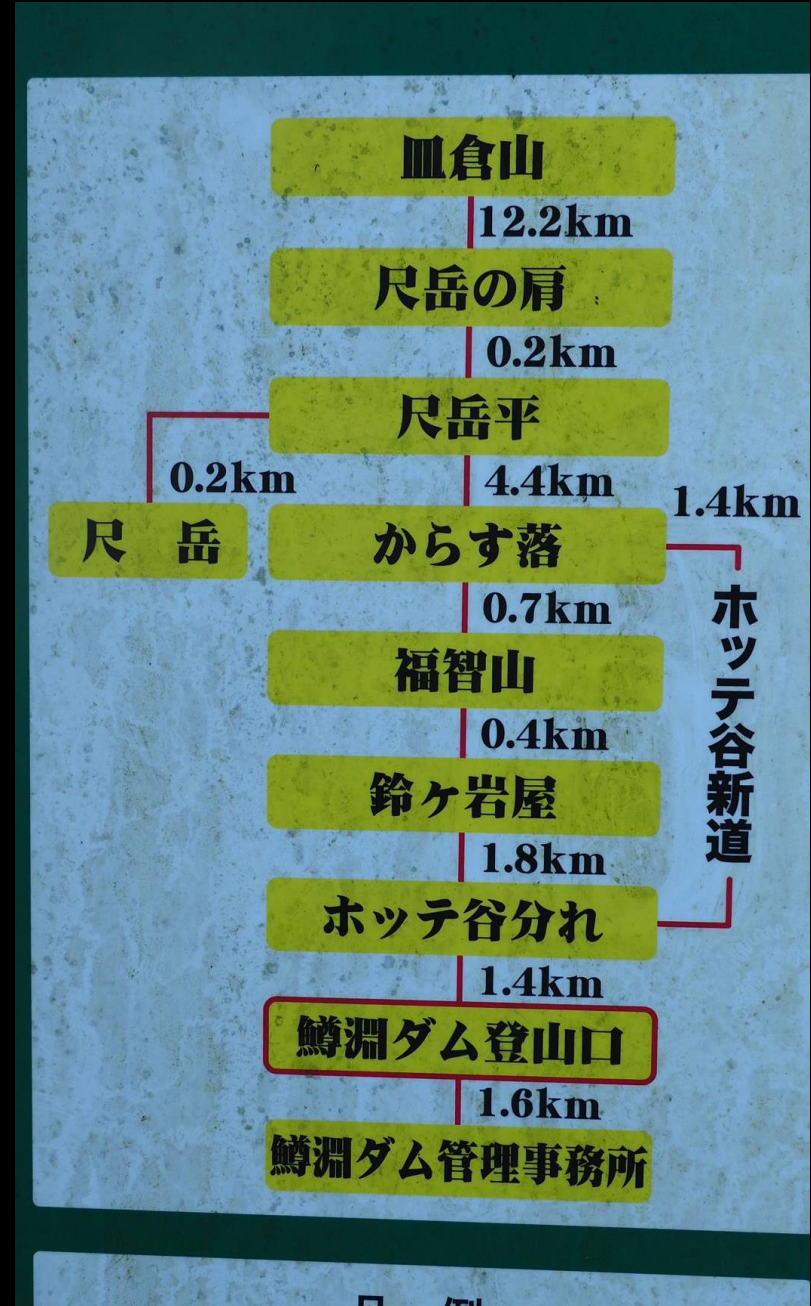

2017.08.23

福岡県・福智山のナツエビネ
北九州市小倉南区平尾台のキバナノヒメユリ

センニンソウ（仙人草）
キンポウゲ科

6:58 鱒淵ダム

6:59 鱒淵ダム

不明

メマツヨイグサ（雌待宵草）
アカバナ科

ホッテ谷新道
の
ナツエビネ
群生地
に向かい、
折り返す。

13:24 鱒淵ダム

平尾台自然観察センター

穴に注意!

●空巣の被害 ●無謀なやりこぎ ●不用意に穴に近づく

平尾台自然観察センター

平尾台自然観察センター

石のひつじ だより

平尾台の生きもの 自然観察会 8月11日

平尾台 夏の生き物観察

イベント情報

イベント開催中

NATURE FOUR写真展

平成29年7月1日(土)~8月28日(月)

昆虫・星・水辺の生き物・野草など
様々な一瞬を捉えた迫力の写真展

平尾台自然観察センター

平尾台自然観察センター