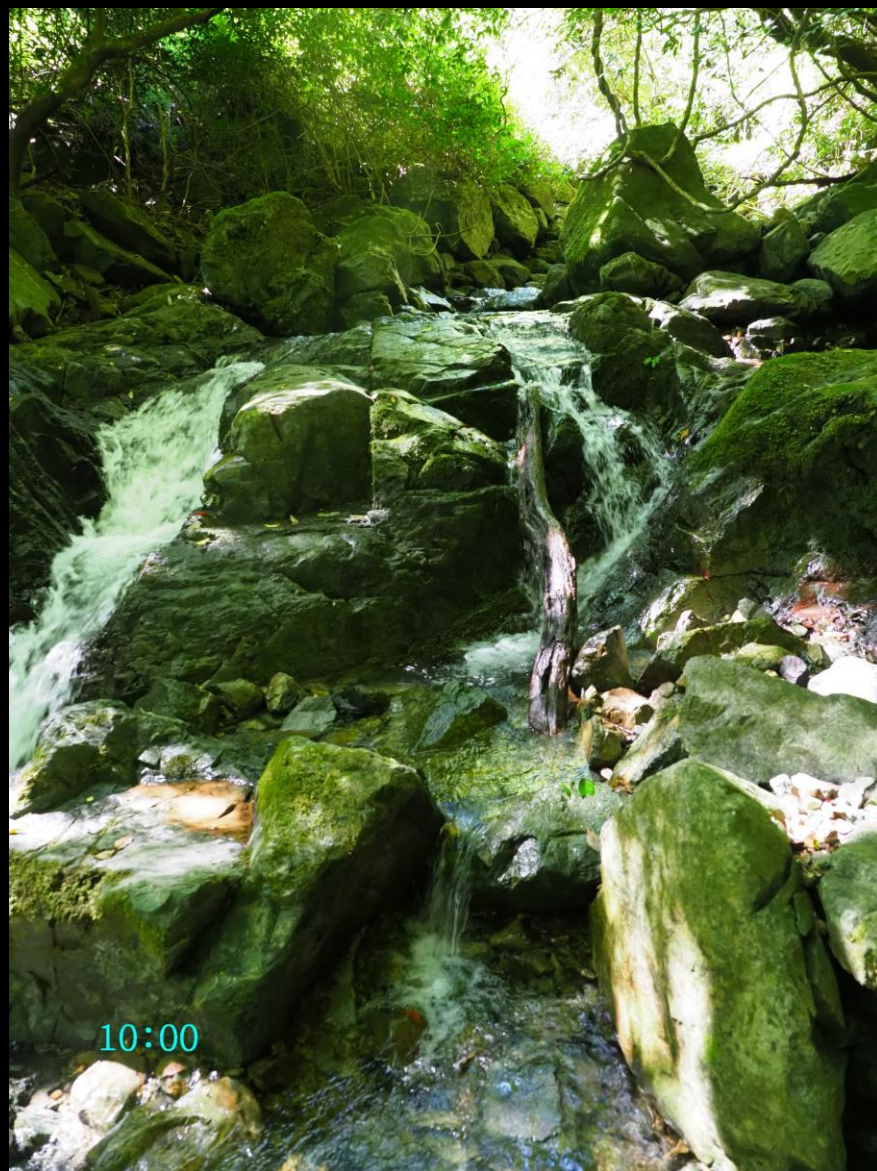

ホッテ谷新道
の
ナツエビネ
群生地
に向かい、
折り返す。