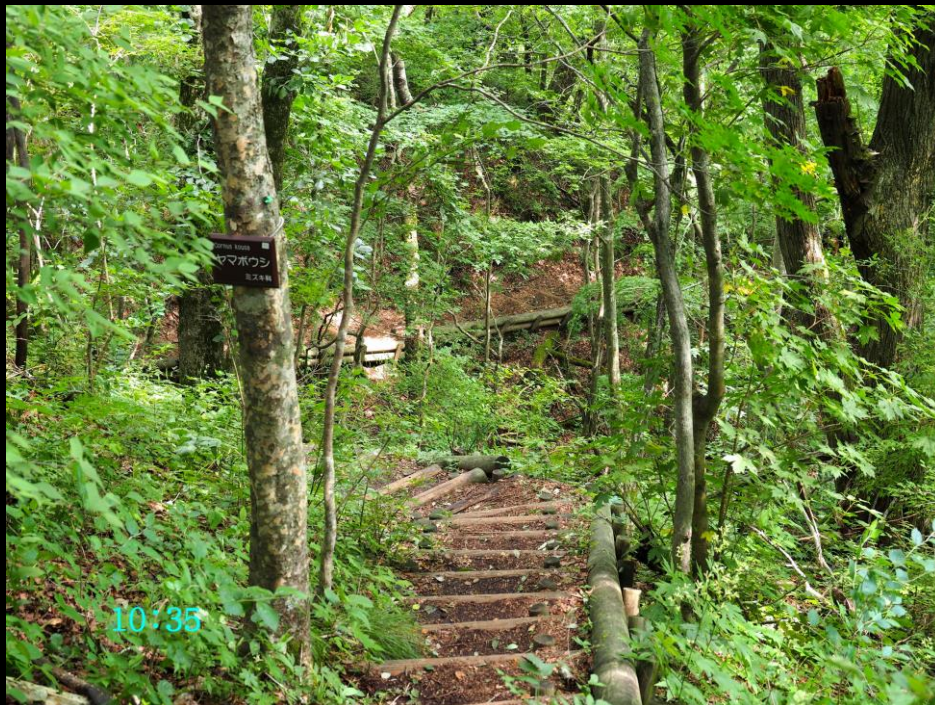

ヤマジオウ (山地黄)
シソ科

ヤマジオウ
(山地黄)
シソ科

ソバチ (岨菜、蕎麦菜)
キキョウ科

ソバナ (岨菜、蕎麦菜)
キキョウ科

10:49 名水の滝

11:44

12:12

男池（大分県由布市庄内町阿蘇野）駐車場