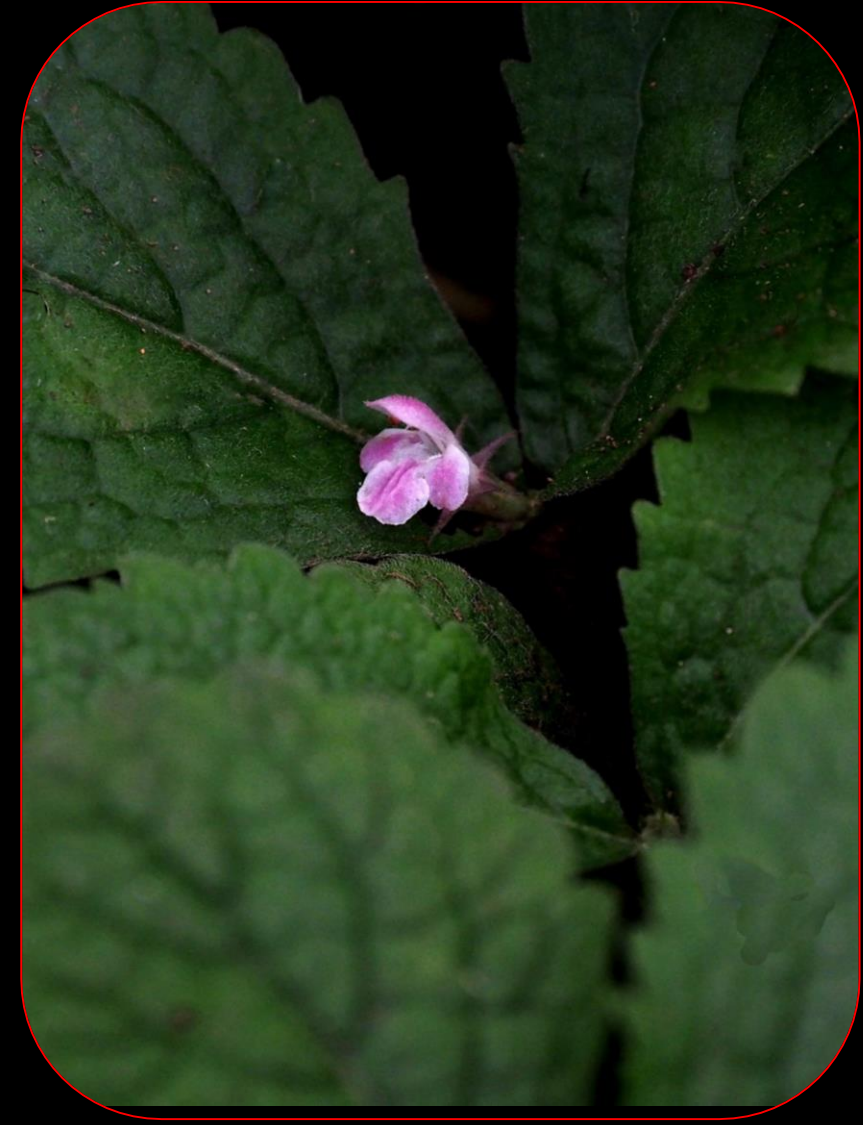

2017.08.10-1

男池（大分県由布市庄内町阿蘇野）のキツネノカミソリ、ヤマジオウ

8:03 男池（おいけ）駐車場
大分県由布市庄内町阿蘇野）

キツネノカミソリ（狐の剃刀）
ヒガンバナ科

キツネノカミソリ（狐の剃刀）
ヒガンバナ科

エゴノキ (エゴノキ)
エゴノキ科 落葉小高木

アケビ (木通) アケビ科
落葉つる性木本

サワフタギ (沢蓋木)
ハイノキ科

ヤマグリ (山栗) ブナ科
別名: シバグリ (柴栗)

8:10 おいちゃん家

8:10 おいちゃん家

高山植物等、生態系の保護に御協力を！

黒岳一帯は高山植物であるツクシシャクナゲをはじめ多くの貴重な植物や動物（昆虫を含む）が分布しており、国有林では生態系を保全する区域としております。

この地域は、保安林、鳥獣保護区また国立公園に指定されており、植物の採取等は法律により罰則が科せられます。

自然は美しく・あなたも美しく、素晴らしい自然を未来につなぐために、皆様のご協力をお願いします。