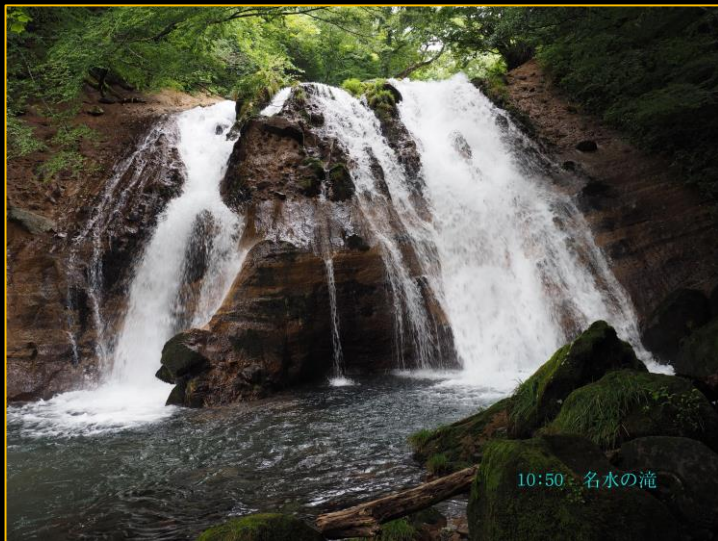

2017.08.10-1

男池（大分県由布市庄内町阿蘇野）のキツネノカミソリ、ヤマジオウ

8:03 男池（おいけ）駐車場
大分県由布市庄内町阿蘇野）

キツネノカミソリ（狐の剃刀）
ヒガンバナ科

キツネノカミソリ（狐の剃刀）
ヒガンバナ科

エゴノキ (エゴノキ)
エゴノキ科 落葉小高木

アケビ (木通) アケビ科
落葉つる性木本

サワフタギ (沢蓋木)
ハイノキ科