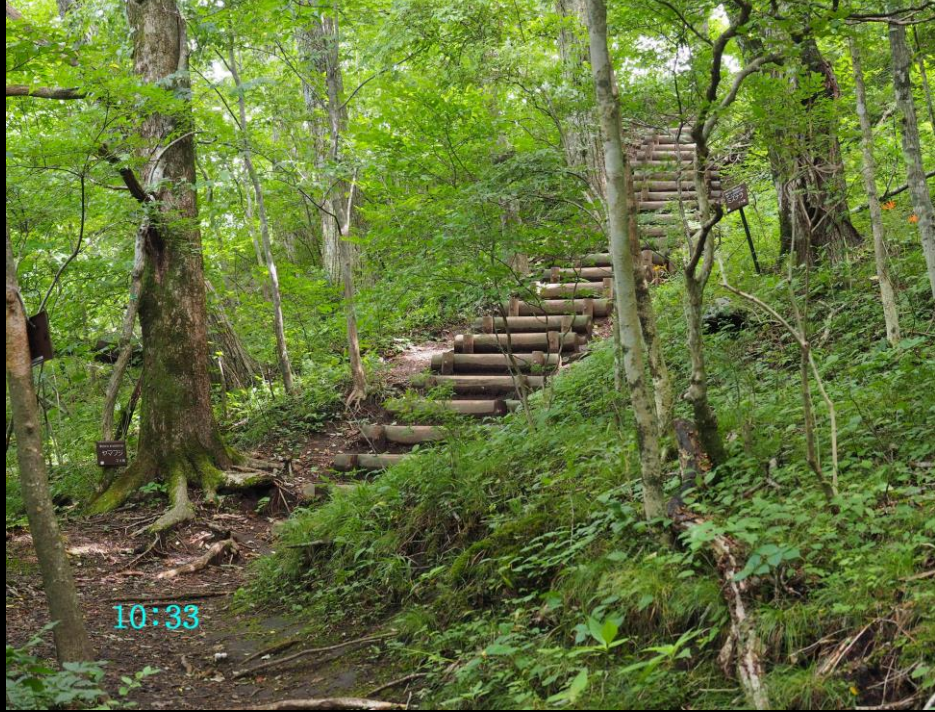

ヤマジオウ (山地黄)
シソ科

ヤマジオウ
(山地黄)
シソ科

ソバチ (岨菜、蕎麦菜)
キキョウ科

ソバナ (岨菜、蕎麦菜)
キキョウ科

10:49 名水の滝

11:44

12:12

男池（大分県由布市庄内町阿蘇野）駐車場