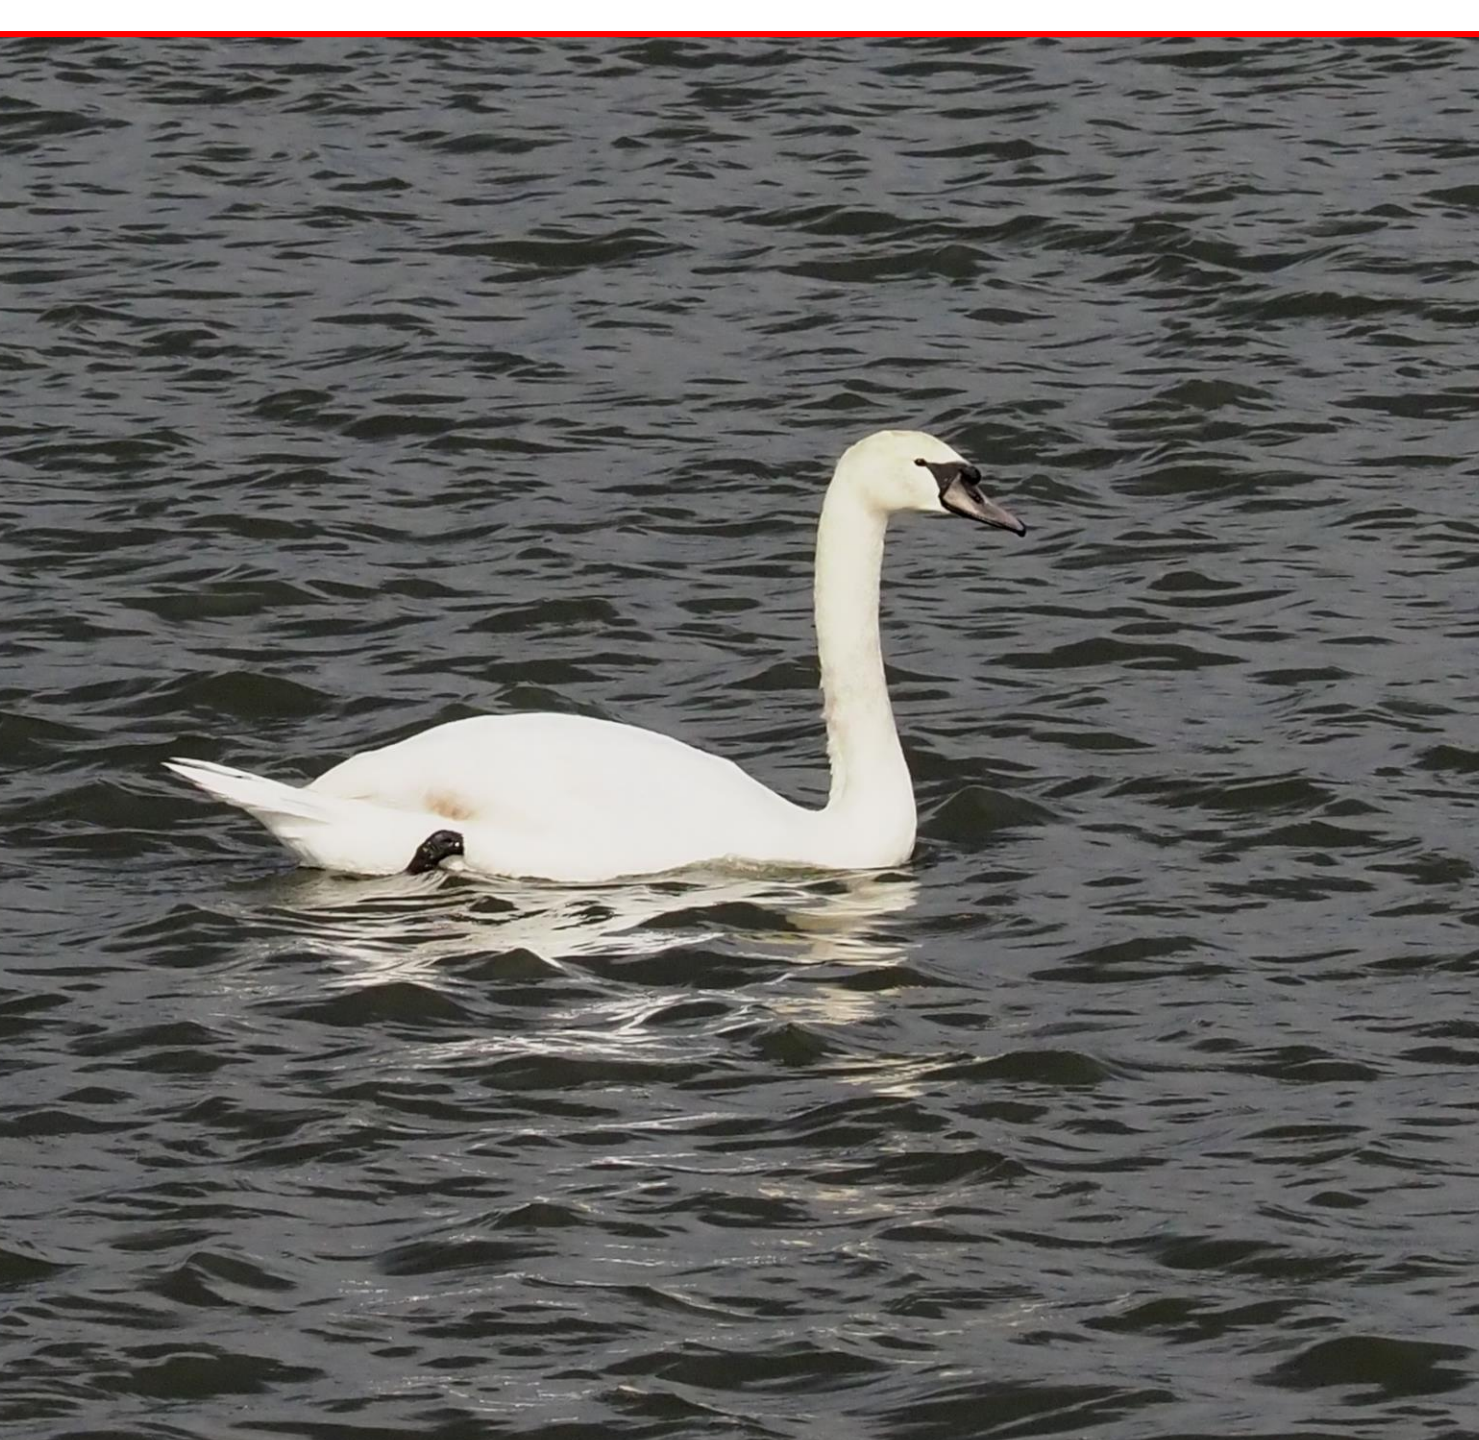

2017.03.14

福岡市西区・今津干潟の
コブハクチョウ、アカハジロ

コブハクチョウ（瘤白鳥） ガンカモ科 L=152cm

アカハジロ（赤羽白）オス
ガンカモ科 L=45cm

三角池と毘沙門山（びしゃもんやま）177m

コブハクチョウ (瘤白鳥)
ガンカモ科 L=152cm

コブハクチョウ (瘤白鳥)
ガンカモ科 L=152cm

ヘラサギ (篋鷺)
トキ科 L=86cm

カルガモ (軽鴨)
ガンカモ科 L=61cm

クロツラヘラサギ (黒面篋鷺)
トキ科 L=77cm

ヘラサギ (篋鷺)
トキ科 L=86cm

アオサギ (蒼鷺)
サギ科 L=93cm

コサギ (小鷺)
サギ科 L=61cm

ヘラサギ (篋鷺) トキ科 L=86cm

カルガモ (軽鴨)
ガンカモ科 L=61cm

クロツラヘラサギ (黒面篋鷺)
トキ科 L=77cm

クロツラヘラサギ (黒面篋鷺)
トキ科 L=77cm

ヘラサギ (篋鷺)
トキ科 L=86cm

A group of ducks is swimming in a pond. The background is filled with tall, dry reeds. The ducks have various plumages, including reddish-brown heads and white bodies with black wings. One duck in the center has a black head with a yellow patch around its eye.

キンクロハジロ（金黒羽白）
ガンカモ科 L=40cm

ホシハジロ（星羽白） ガンカモ科 L=45cm

A group of ducks is swimming in a pond. In the foreground, a male Star-winged Duck (Hoshihajiro) with a black head and reddish-brown body is swimming towards the left. Behind it, a male Red-winged Duck (Akahajiro) with a reddish-brown head and white body is swimming. In the background, another duck is visible. In the lower right, a female Star-winged Duck (Hoshihajiro) with a reddish-brown head and greyish-brown body is swimming. The water is dark and rippled, and the background is filled with dry, brown reeds.