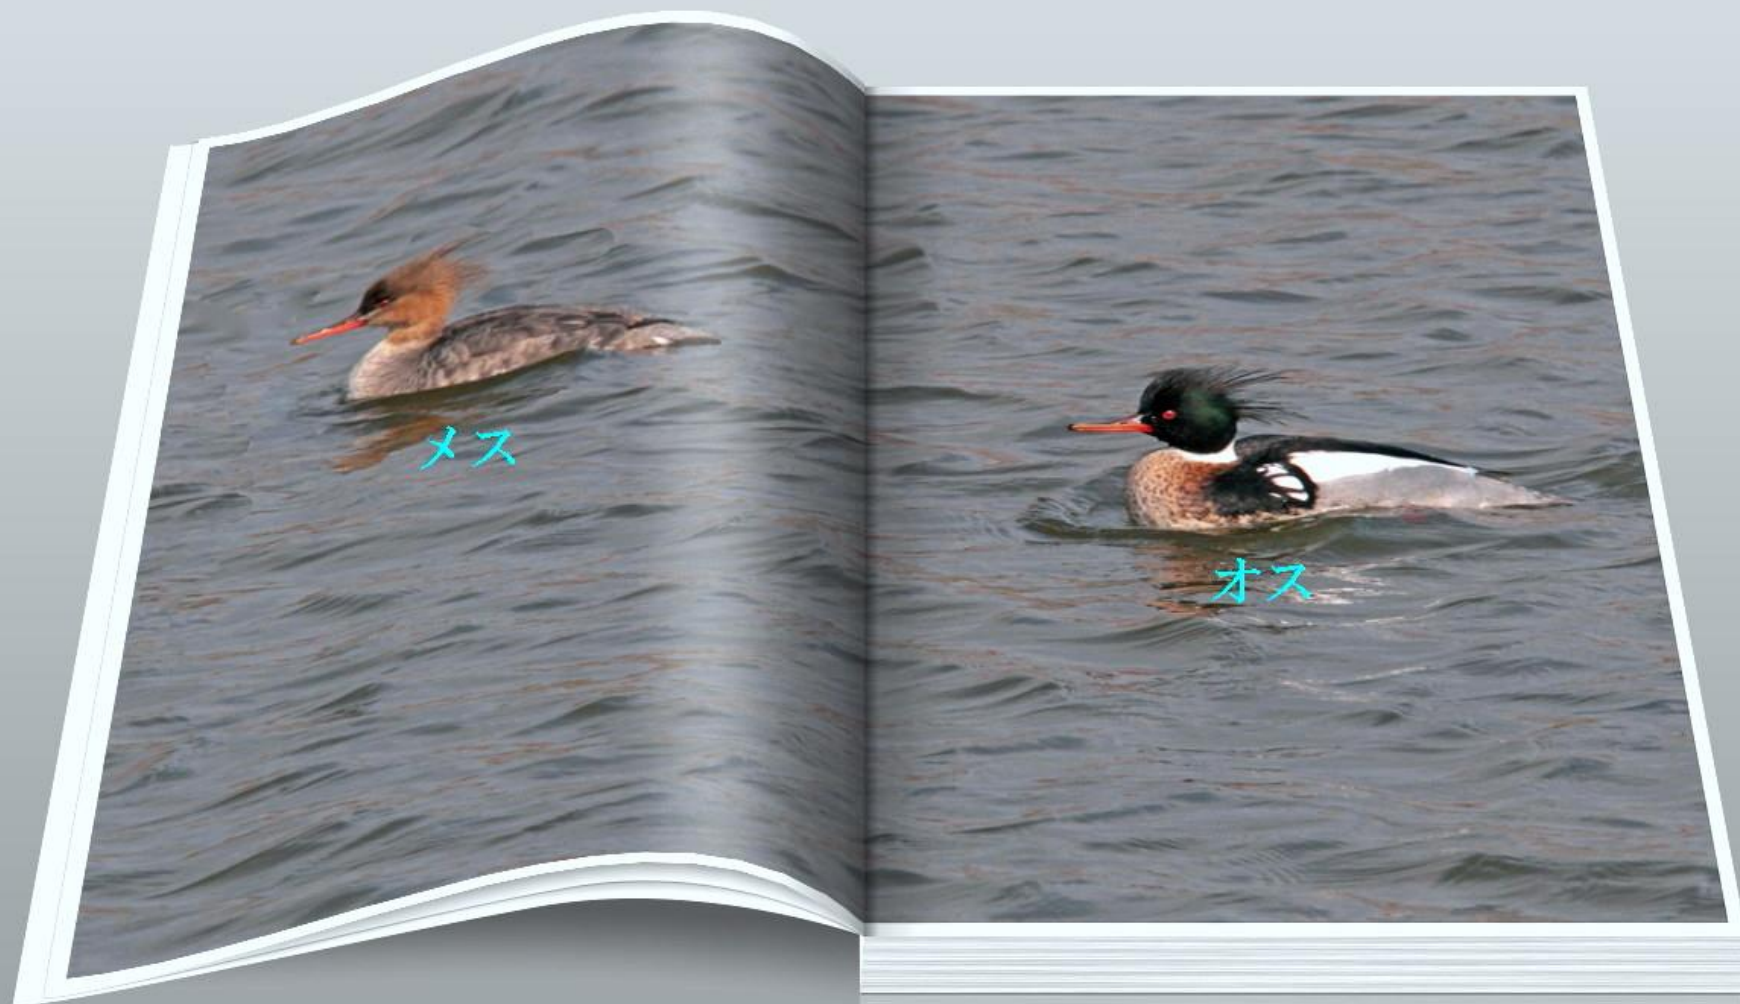

マガモ (真鴨) ガンカモ科 L=59cm

カルガモ（軽鴨） ガンカモ科 L=61cm

ウミアイサ (海秋沙) オス
ガンカモ科 L=55cm

ウミアイサ（海秋沙）メス ガンカモ科 L = 55 cm

ウミアイサ (海秋沙) ガンカモ科 L=55cm

メス

オス

ウミアイサ (海秋沙) ガンカモ科 L=55cm

ウミアイサ (海秋沙) オス
ガンカモ科 L = 55 cm

ホオジロ（頬白）　ホオジロ科　L=16cm

Two Little Grebes are swimming in a body of water. They have brown and white plumage and a distinctive yellow patch around their eyes. The water is rippled, and the birds are positioned one in front of the other, both facing right.

カイツブリ (鳩)
カイツブリ科 L=26cm

A small waterfowl, possibly a grebe, is shown swimming in a body of water. The bird has a dark brown head and neck, a yellowish eye, and a dark beak. Its body is covered in brown and white feathers. The water is rippled, and the bird's reflection is visible in the water below it.