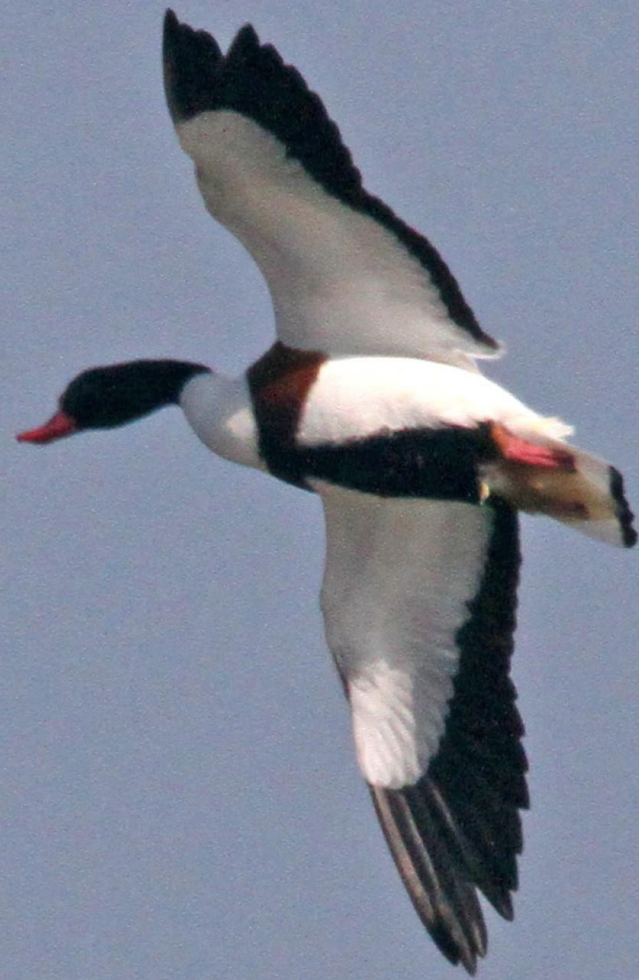

2017.01.28

福岡市西区・今津干潟のカワセミ、ミサゴ

カワラヒワ (河原鶇)  
アトリ科 L=14.5cm

カワラヒワ (河原鶇)  
アトリ科 L=14.5cm

カワラヒワ (河原鶇)  
アトリ科 L=14.5cm

A small bird, likely a flycatcher, is perched on a thin, light-colored branch. The bird has a brownish head, a dark eye, and a small, dark beak. Its body is primarily light-colored with some darker streaks on the wings and tail. The background is a soft, out-of-focus green, suggesting a natural, wooded environment. The lighting is bright, highlighting the bird's features.

ジョウビタキ (尉鶺) メス  
ヒタキ科 L=14cm

ジョウビタキ (尉鷦) メス  
ヒタキ科 L=14cm

ジョウビタキ (尉鷦) メス  
ヒタキ科 L=14cm

メジロ (目白)  
メジロ科 L=12cm

メジロ (目白)  
メジロ科 L=12cm

ツクシガモ (筑紫鴨)    ガンカモ科    L=63cm

ツクシガモ (筑紫鴨) ガンカモ科 L=63cm

ツクシガモ（筑紫鴨） ガンカモ科 L=63cm

ツクシガモ (筑紫鴨) ガンカモ科 L=63cm

ツクシガモ (筑紫鴨) ガンカモ科 L=63cm

ツクシガモ (筑紫鴨) ガンカモ科 L=63cm

カワセミ（翡翠）メス  
カワセミ科 L=17cm

ミサゴ (鶯)    ワシタカ科    L=オス54cm

ミサゴ (鶞)    ワシタカ科    L=メス64cm

ミサゴ (鶚)      ワシタカ科      L=メス64cm

ミサゴ (鵟)