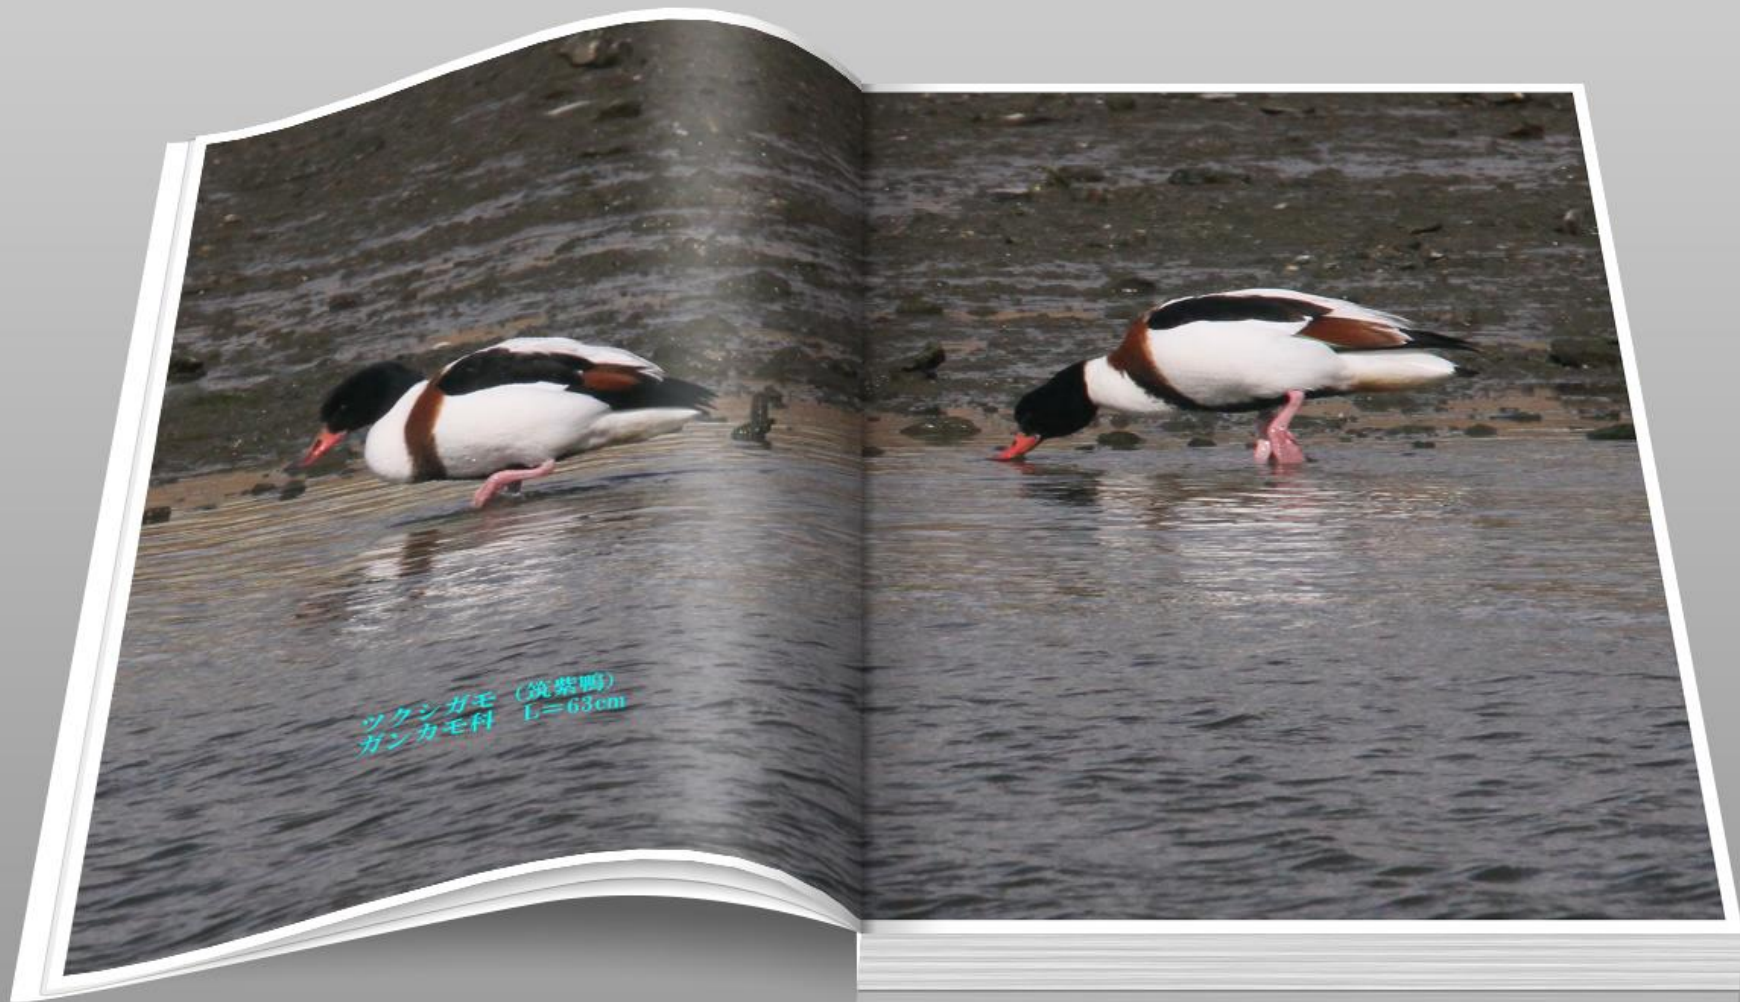

2017.01.23

今津干潟の  
アトリ、  
チョウゲンボウ

チョウゲンボウ (長元坊)  
ハヤブサ科 L=オス33cm

アトリ(花鶏) アトリ科 L=16cm

アトリ(花鶏) アトリ科 L=16cm

アトリ(花鶏) アトリ科 L=16cm

ミサゴ (鶚)    ワシタカ科    L=メス64cm

ミサゴ (鵟)    ワシタカ科    L=メス64cm

チョウゲンボウ（長元坊） ハヤブサ科 L=オス33cm

チョウゲンボウ (長元坊)  
ハヤブサ科 L=オス33cm

チョウゲンボウ (長元坊)  
ハヤブサ科 L=オス33cm

ユリカモメ (百合鷗) カモメ科 L=40cm

ユリカモメ (百合鷗) カモメ科 L=40cm

ヒドリガモ (緋鳥鴨) ガンカモ科 L=49cm

ツクシガモ (筑紫鴨) ガンカモ科 L=63cm

ツクシガモ (筑紫鴨)  
ガンカモ科 L=63cm

ツクシガモ (筑紫鴨) ガンカモ科 L=63cm

ツクシガモ（筑紫鴨）      ガンカモ科      L=63cm

ツクシガモ (筑紫鴨)  
ガンカモ科 L=63cm