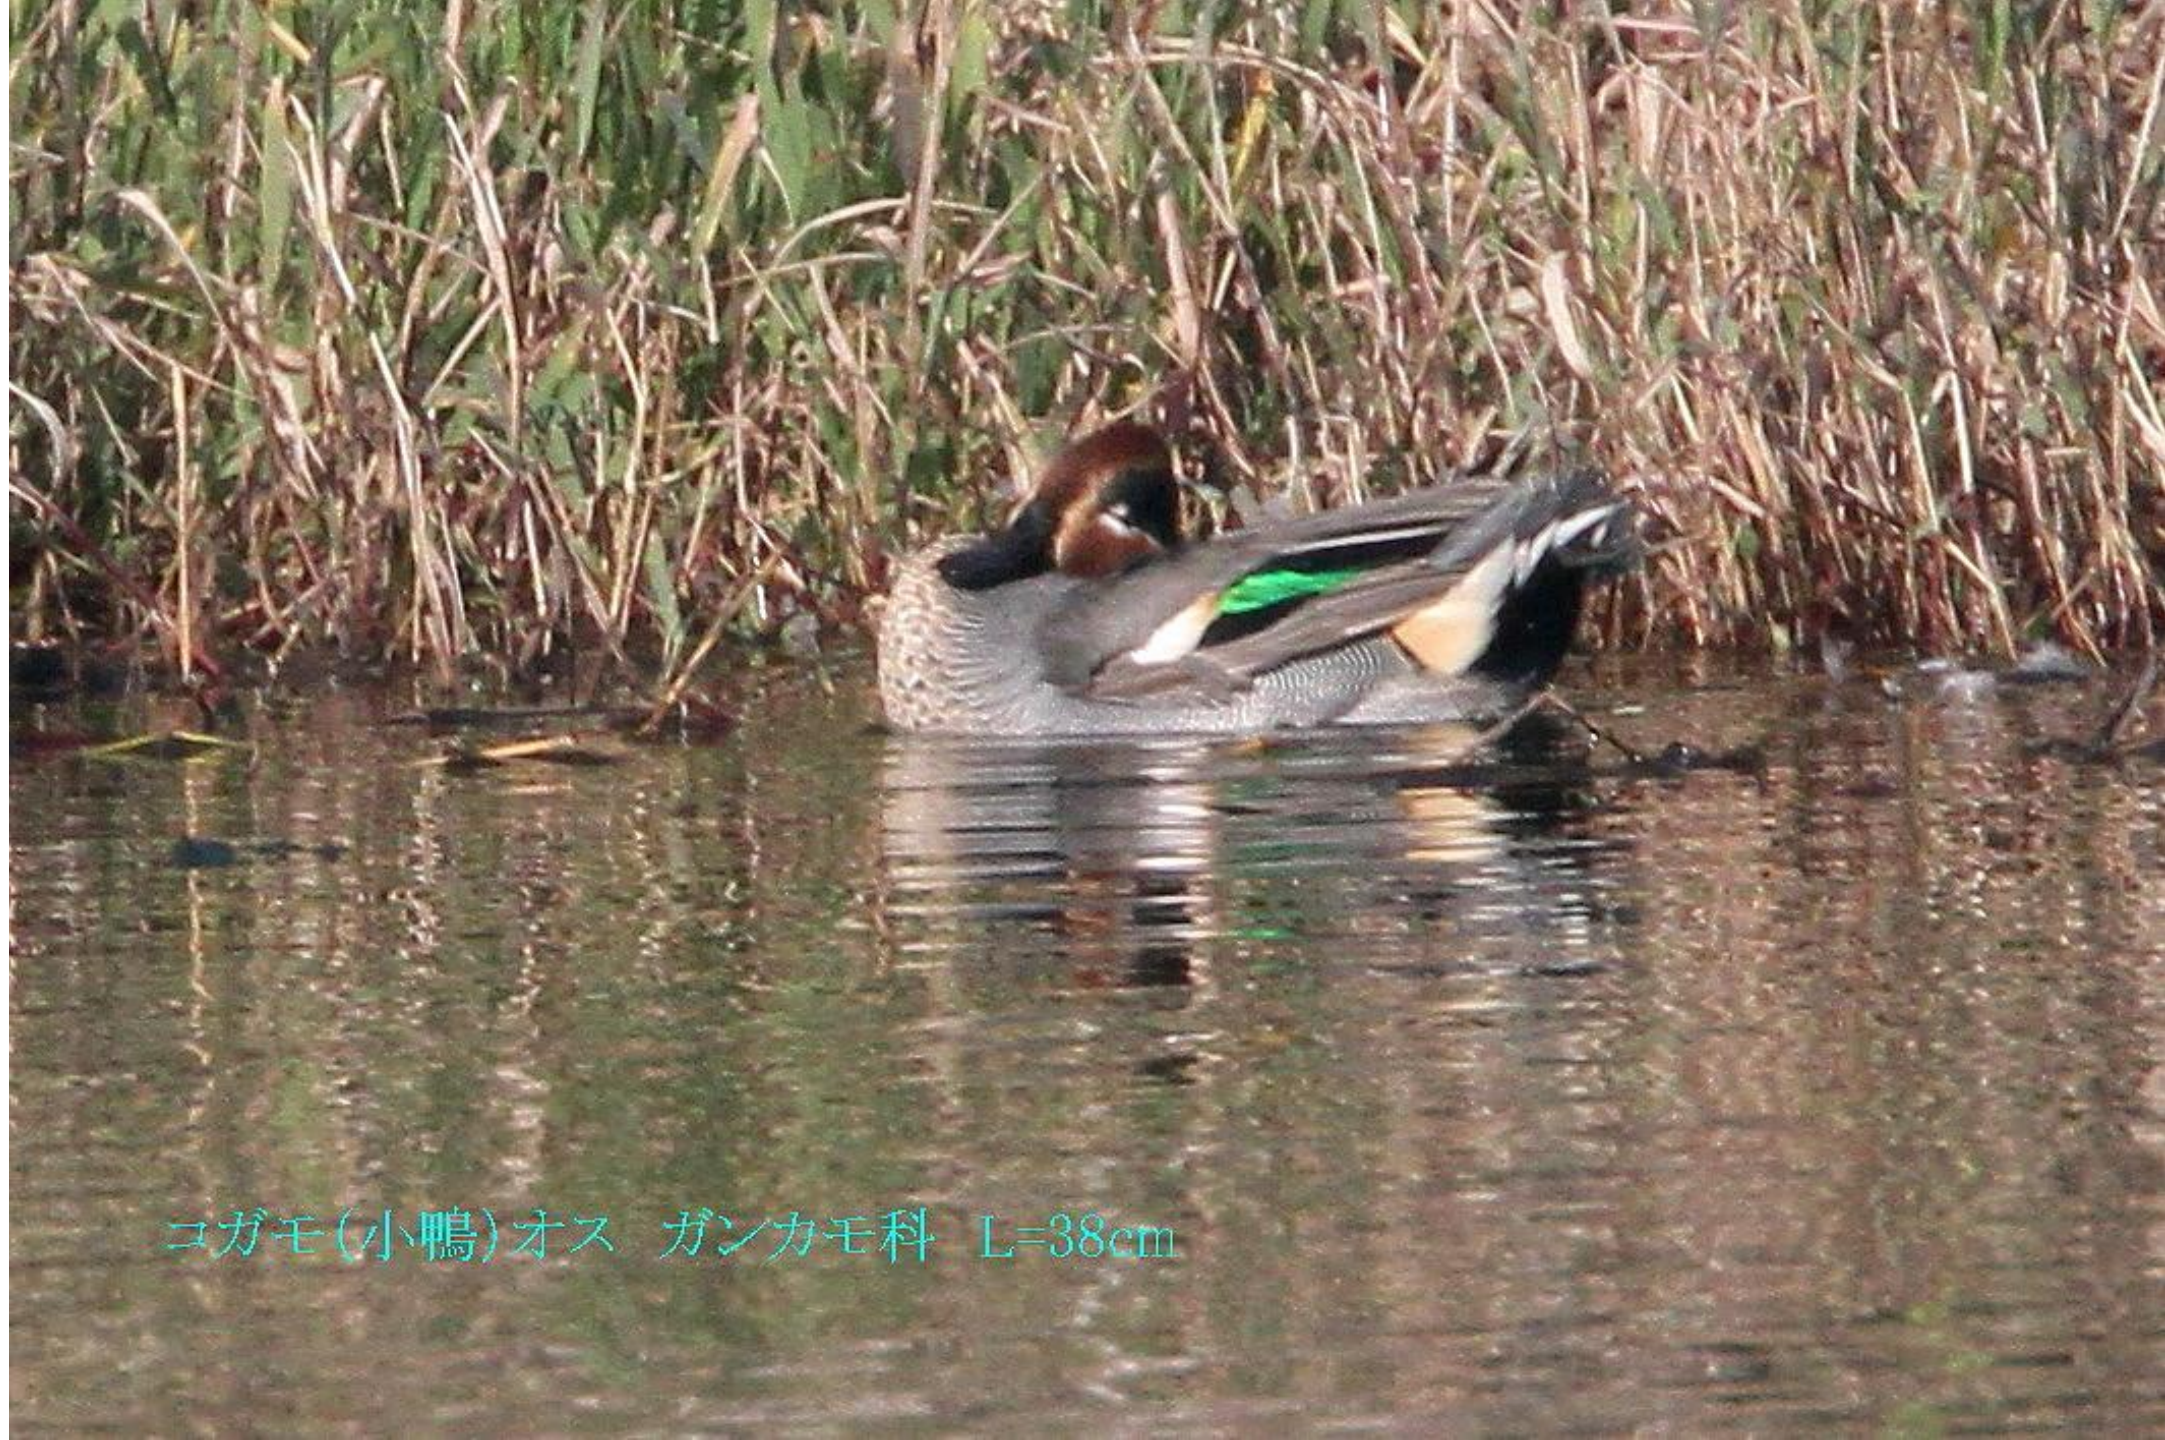

2016.11.29-2

福岡市西区・今津干潟のヨシガモ、ミサゴ

コガモ(小鴨)オス ガンカモ科 L=38cm

カンムリカイツブリ(冠鳩) カイツブリ科 L=56cm

ヘラサギ(篋鷺) トキ科 L=86cm

クロツラヘラサギ(黒面篋鷺) トキ科 L=77cm

マガモ(真鴨)オス ガンカモ科 L=59cm

メス

オス

マガモ(真鴨) ガンカモ科 L=59cm

マガモ(真鴨)メス ガンカモ科 L=59cm

オス

メス

マガモ(真鴨) ガンカモ科 L=59cm

アオサギ(蒼鷺)
サギ科 L=93cm

アオアシシギ(蒼脚鶺) シギ科 L=35cm

ミサゴ(鵜) ワシタカ科 L=メス64cm

ミサゴ(鵟) ワシタカ科 L=メス64cm

ミサゴ(鶚) ワシタカ科 L=メス64cm

メス オス

マガモ(真鴨)
ガンカモ科 L=59cm

ヘラサギ(篋鷺) トキ科 L=86cm

スズガモ(鈴鴨)
ガンカモ科 L=メス43cm

ホシハジロ(星羽白)オス
ガンカモ科 L=45cm

ホシハジロ(星羽白)オス ガンカモ科 L=45cm

A black and white bird, likely a species of crow or raven, is perched on a weathered wooden post. The bird has a black head and neck, a white breast, and black wings and tail. It is looking to the right. The background is a blurred, light-colored sky with some faint structures. There are several other wooden posts visible in the foreground and background.