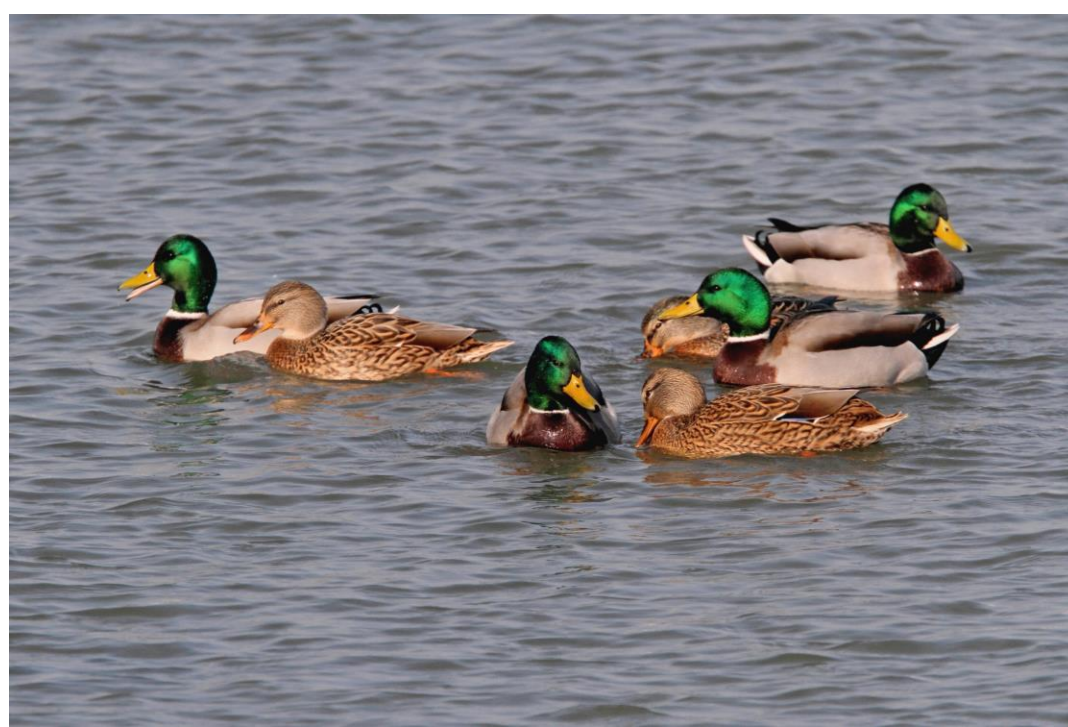

2016.11.29-2

福岡市西区・今津干潟のヨシガモ、ミサゴ

コガモ(小鴨)オス ガンカモ科 L=38cm

カンムリカイツブリ(冠鳩) カイツブリ科 L=56cm

ヘラサギ(篋鷺) トキ科 L=86cm

クロツラヘラサギ(黒面篋鷺) トキ科 L=77cm

マガモ(真鴨)オス ガンカモ科 L=59cm

メス

オス

マガモ(真鴨) ガンカモ科 L=59cm

マガモ(真鴨)メス ガンカモ科 L=59cm

オス

メス

マガモ(真鴨) ガンカモ科 L=59cm

アオサギ(蒼鷺)
サギ科 L=93cm

アオアシシギ(蒼脚鶺) シギ科 L=35cm

ミサゴ(鵜) ワシタカ科 L=メス64cm

ミサゴ(鵟) ワシタカ科 L=メス64cm

ミサゴ(鶚) ワシタカ科 L=メス64cm

メス オス

マガモ(真鴨)
ガンカモ科 L=59cm

ヘラサギ(篋鷺) トキ科 L=86cm

スズガモ(鈴鴨)
ガンカモ科 L=メス43cm

ホシハジロ(星羽白)オス
ガンカモ科 L=45cm

ホシハジロ(星羽白)オス ガンカモ科 L=45cm

A black and white bird, likely a species of crow or raven, is perched on a weathered wooden post. The bird has a black head and neck, a white breast, and black wings and tail. It is looking to the right. The background is a blurred, light-colored sky with some faint structures. There are several other wooden posts visible in the foreground and background.