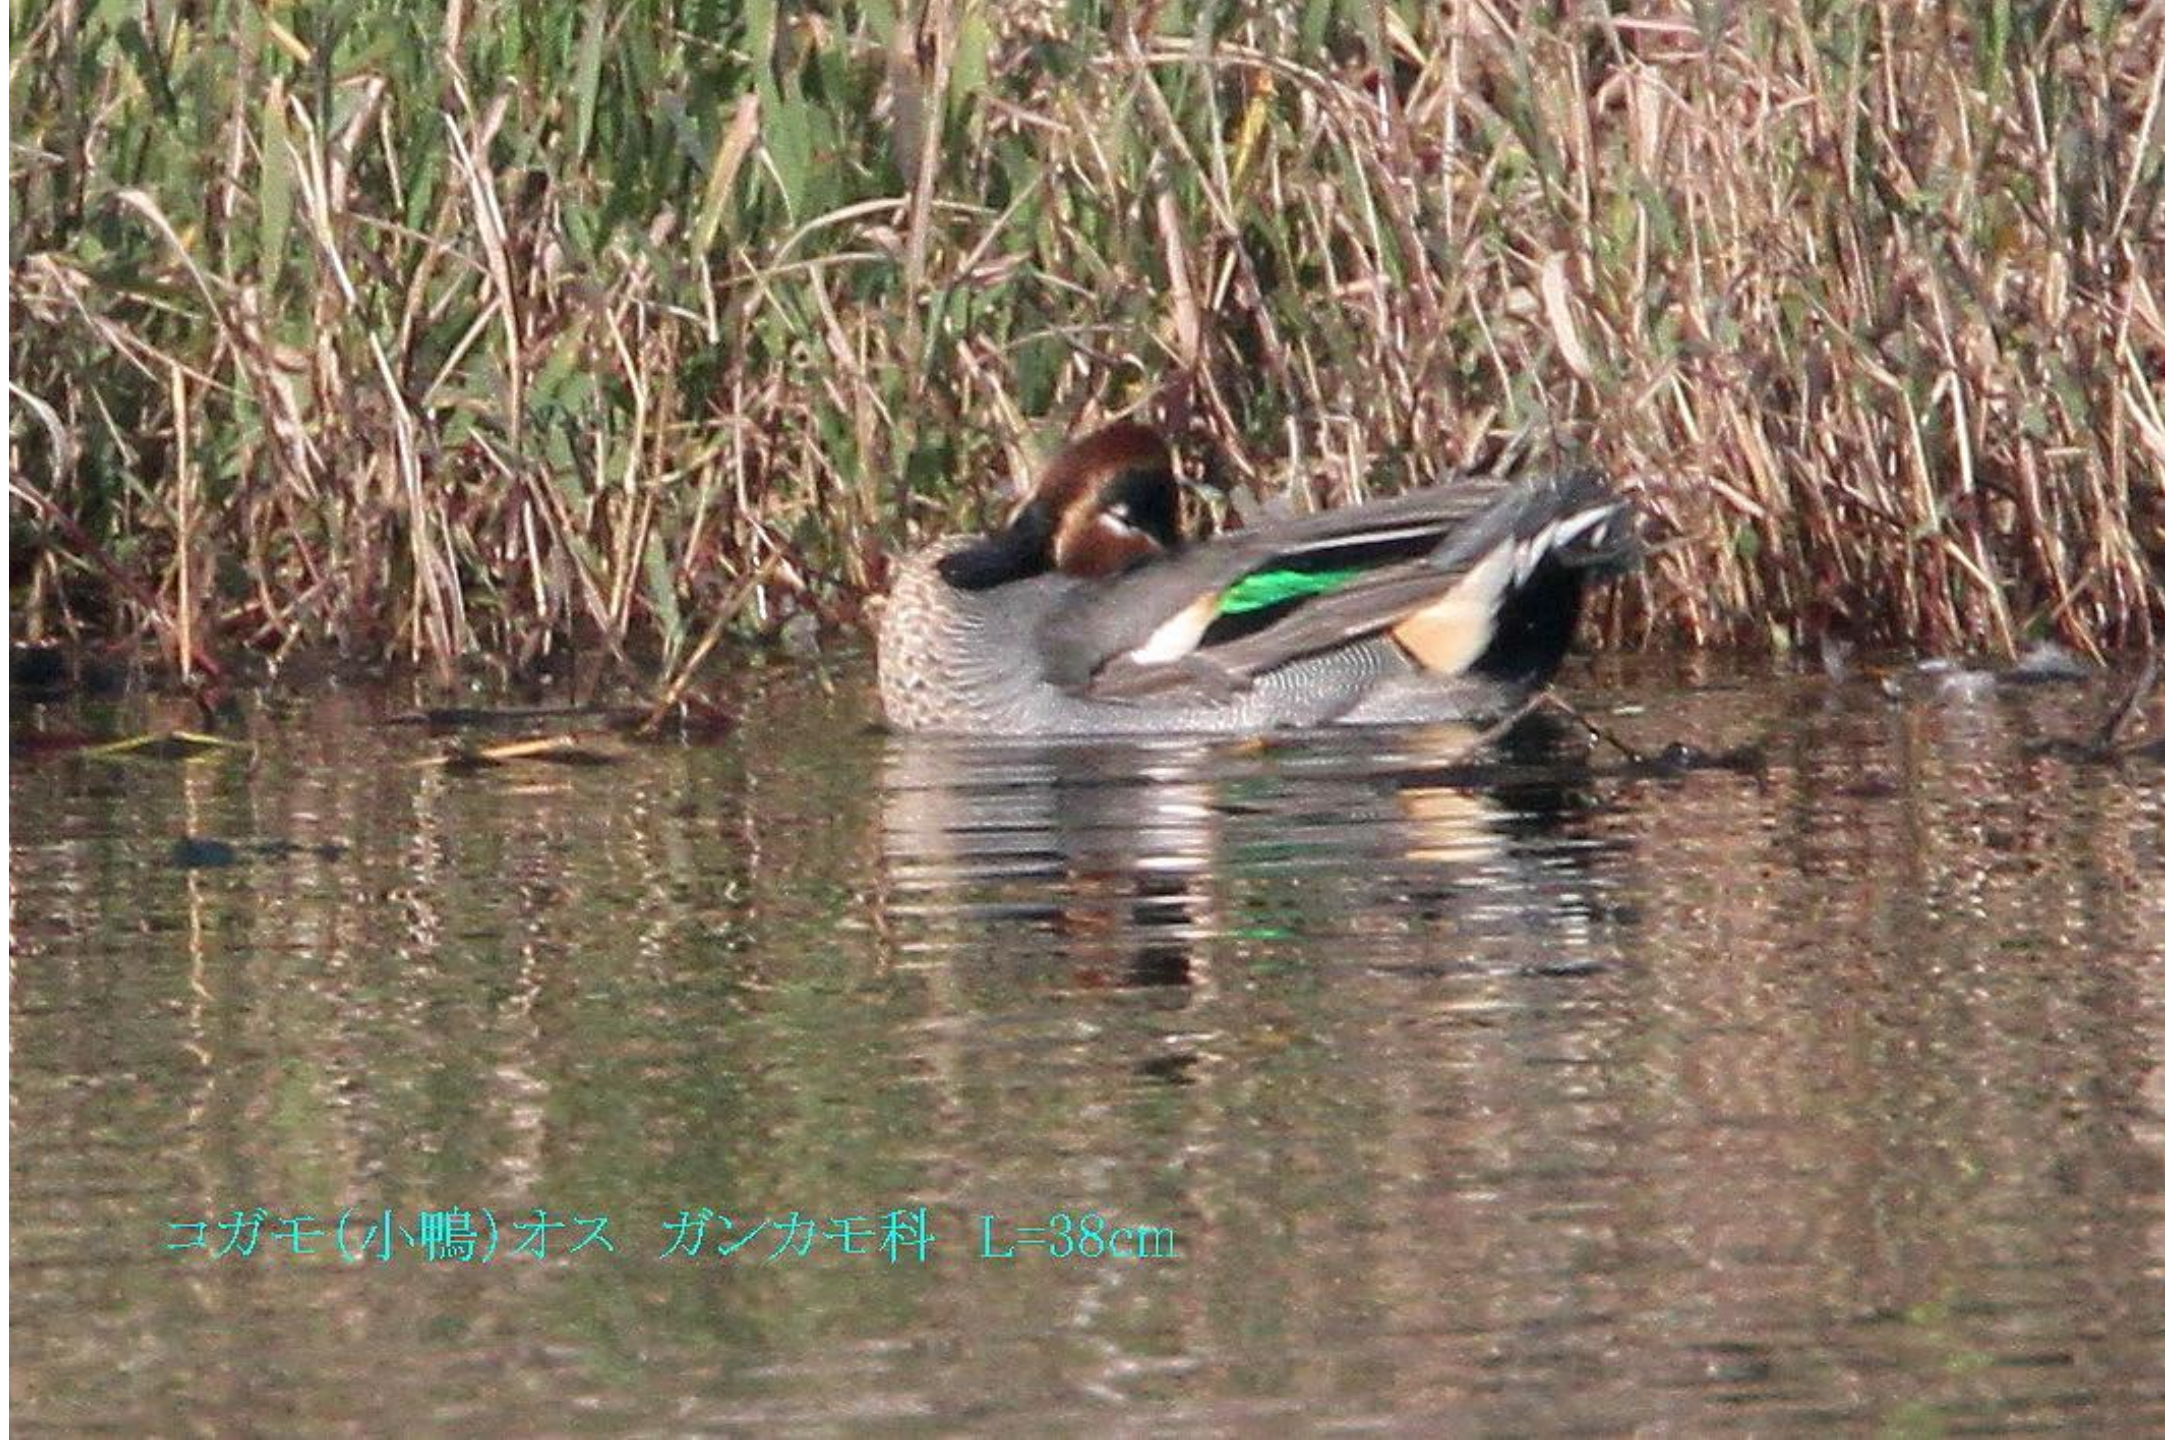

2016.11.29-2

福岡市西区・今津干潟のヨシガモ、ミサゴ

コガモ(小鴨)オス ガンカモ科 L=38cm

カンムリカイツブリ(冠鳩) カイツブリ科 L=56cm

ヘラサギ(篋鷺) トキ科 L=86cm

クロツラヘラサギ(黒面篋鷺) トキ科 L=77cm

マガモ(真鴨)オス    ガンカモ科    L=59cm

メス

オス

マガモ(真鴨) ガンカモ科 L=59cm

マガモ(真鴨)メス ガンカモ科 L=59cm

オス

メス

マガモ(真鴨) ガンカモ科 L=59cm

アオサギ(蒼鷺)  
サギ科 L=93cm

アオアシシギ(蒼脚鶺) シギ科 L=35cm

ミサゴ(鵜) ワシタカ科 L=メス64cm

ミサゴ(鵟) ワシタカ科 L=メス64cm

ミサゴ(鶚) ワシタカ科 L=メス64cm

クロツラヘラサギ(黒面篋鷺) トキ科 L=77cm

クロツラヘラサギ(黒面篋鷺) トキ科 L=77cm

メス オス

マガモ(真鴨)  
ガンカモ科 L=59cm

ヘラサギ(篋鷺) トキ科 L=86cm