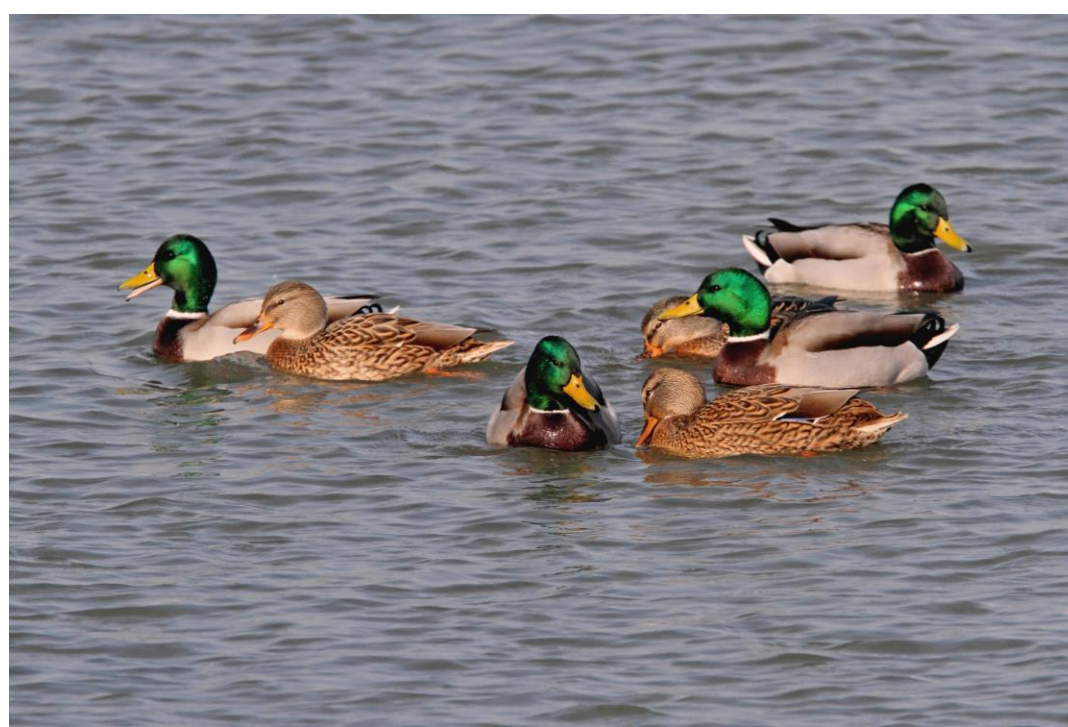

2016.11.29-2

福岡市西区・今津干潟のヨシガモ、ミサゴ

コガモ(小鴨)オス ガンカモ科 L=38cm

カンムリカイツブリ(冠鳩) カイツブリ科 L=56cm

ヘラサギ(篋鷺) トキ科 L=86cm

クロツラヘラサギ(黒面篋鷺) トキ科 L=77cm

マガモ(真鴨)オス    ガンカモ科    L=59cm

メス

オス

マガモ(真鴨) ガンカモ科 L=59cm

マガモ(真鴨)メス ガンカモ科 L=59cm

オス

メス

マガモ(真鴨) ガンカモ科 L=59cm

アオサギ(蒼鷺)  
サギ科 L=93cm

アオアシシギ(蒼脚鶺) シギ科 L=35cm

ミサゴ(鵜) ワシタカ科 L=メス64cm

ミサゴ(鵟) ワシタカ科 L=メス64cm

ミサゴ(鶚) ワシタカ科 L=メス64cm

クロツラヘラサギ(黒面篋鷺) トキ科 L=77cm

クロツラヘラサギ(黒面篋鷺) トキ科 L=77cm

メス オス

マガモ(真鴨)  
ガンカモ科 L=59cm

ヘラサギ(篋鷺) トキ科 L=86cm