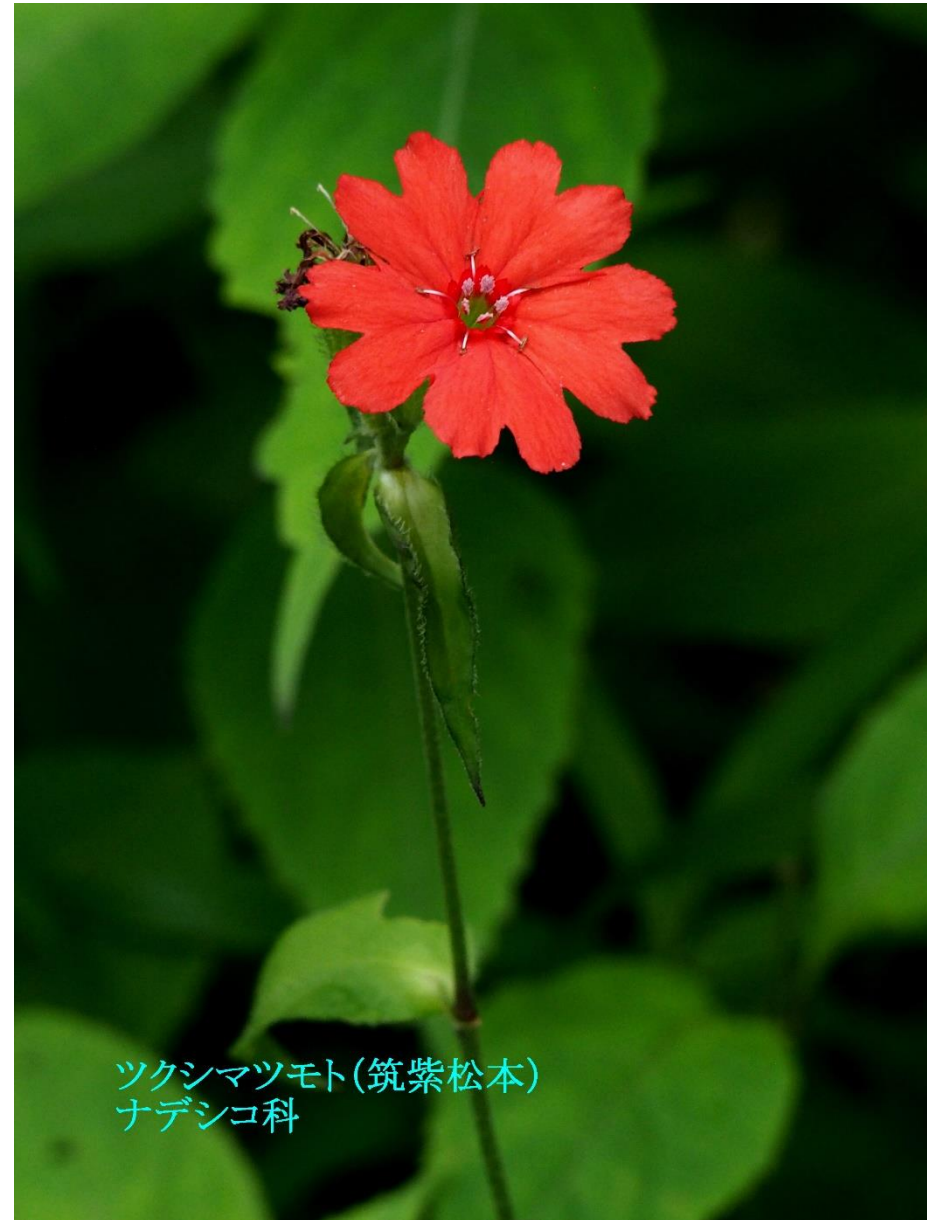

2016.07.03-3

くじゅう野の花の郷のハナシノブ、ツクシマツモト

ツクシマツモト(筑紫松本)  
ナデシコ科

ハンカイソウ (樊噲草)  
キク科

ツクシマツモト(筑紫松本) ナデシコ科

ツクシマツモト(筑紫松本) ナデシコ科

シモツケソウ(下野草)  
バラ科 多年草

シモツケソウ(下野草)  
バラ科 多年草

シモツケソウ(下野草)  
バラ科 多年草

オカトラノオ(丘虎尾) サクラソウ科

?

オオバギボウシ(大葉擬宝珠)  
ユリ科

ヒヨドリバナ(鶉花)  
キク科

キレンゲショウマ(黄蓮華升麻)  
ユキノシタ科