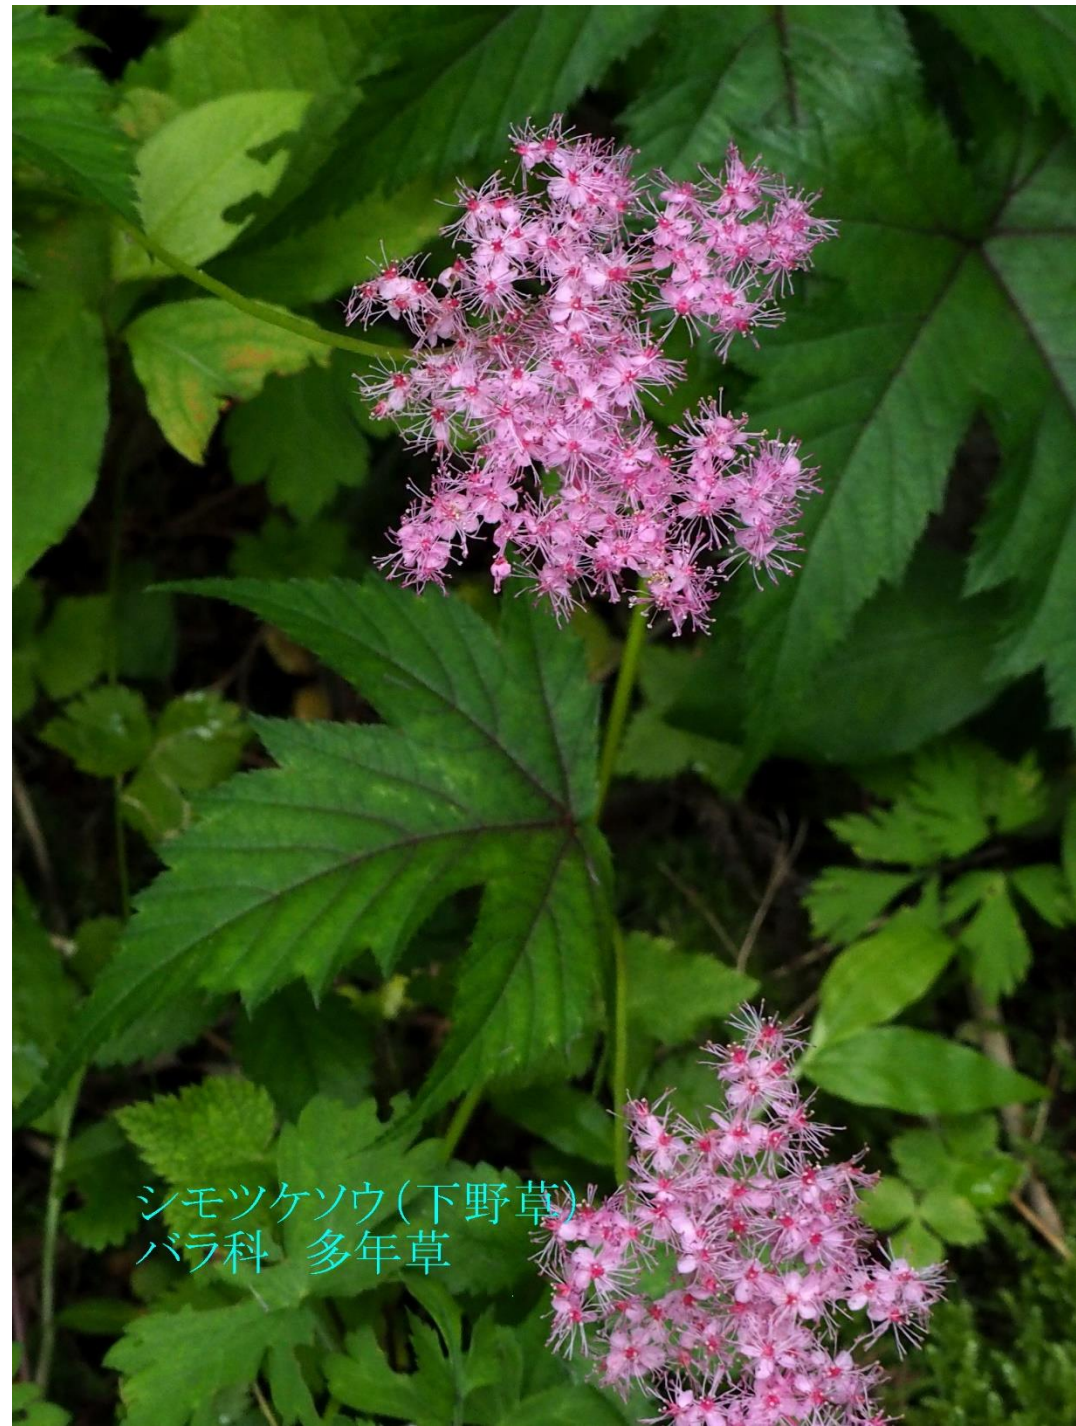

2016.07.03-3

くじゅう野の花の郷のハナシノブ、ツクシマツモト

ツクシマツモト(筑紫松本)  
ナデシコ科

ハンカイソウ (樊噲草)  
キク科

ツクシマツモト(筑紫松本) ナデシコ科

ツクシマツモト(筑紫松本) ナデシコ科

シモツケソウ(下野草)  
バラ科 多年草

シモツケソウ(下野草)  
バラ科 多年草

シモツケソウ(下野草)  
バラ科 多年草

オカトラノオ(丘虎尾) サクラソウ科

?

オオバギボウシ(大葉擬宝珠)  
ユリ科

ヒヨドリバナ(鶉花)  
キク科

キレンゲショウマ(黄蓮華升麻)  
ユキノシタ科