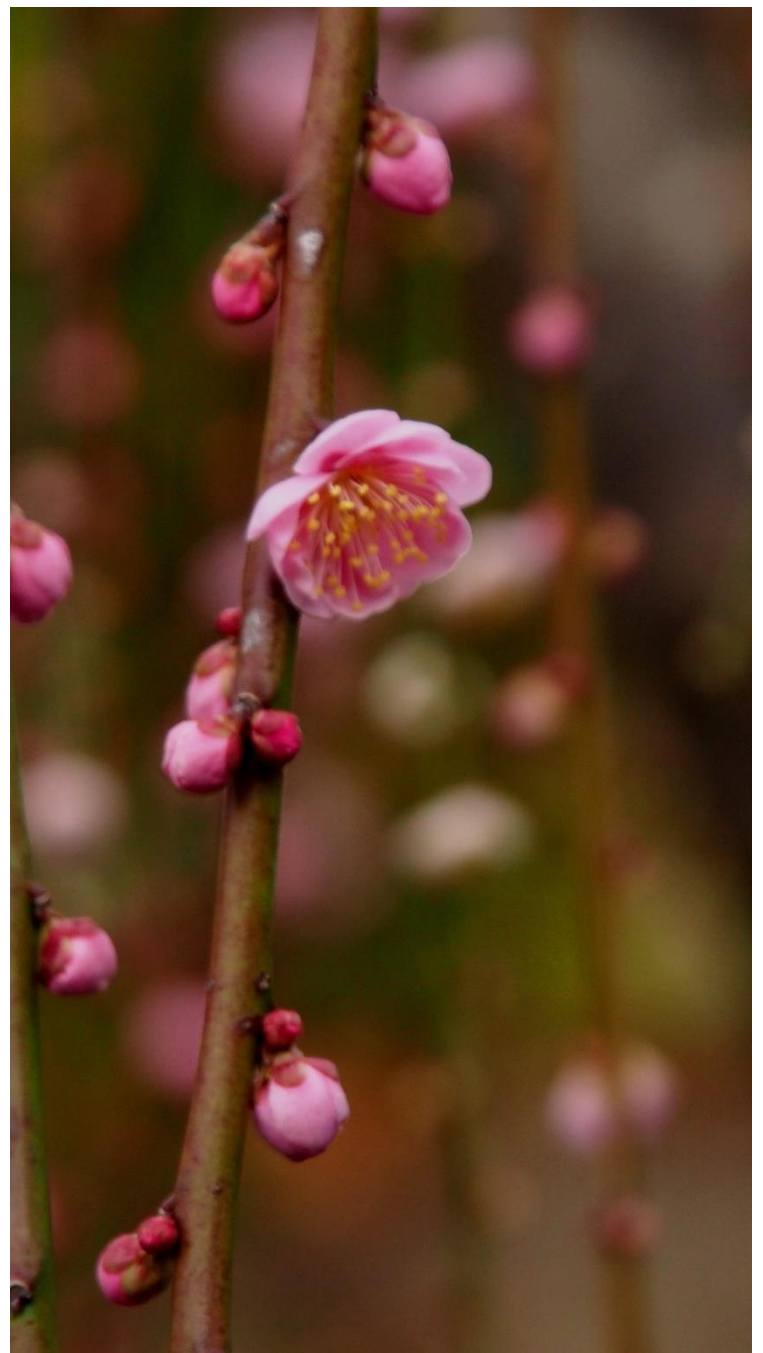

2016.02.19-2

糸島市・小富士梅林のメジロ

★見学者のみなさまへ★
小富士梅林は、地域のみなさまのご厚意によって見学
することができます。
マナーを守って楽しく観賞しましょう！
守ろう！4つのマナー
民家には勝手に入らないでください。
梅林内での飲食はしないでください。
枝を折ったり、花を摘んだりしないでください。
ゴミは必ず持ち帰ってください。
引津校区振興協議会

小富士梅林内のご案内

引津校区振興協議会

ジョウビタキ(尉鷦) ヒタキ科 L=14cm

ジンチョウゲ(沈丁花) ジンチョウゲ科 常緑低木

ジンチョウゲ(沈丁花)
ジンチョウゲ科 常緑低木

メジロ(目白) メジロ科 L=12cm

メジロ(目白) メジロ科 L=12cm