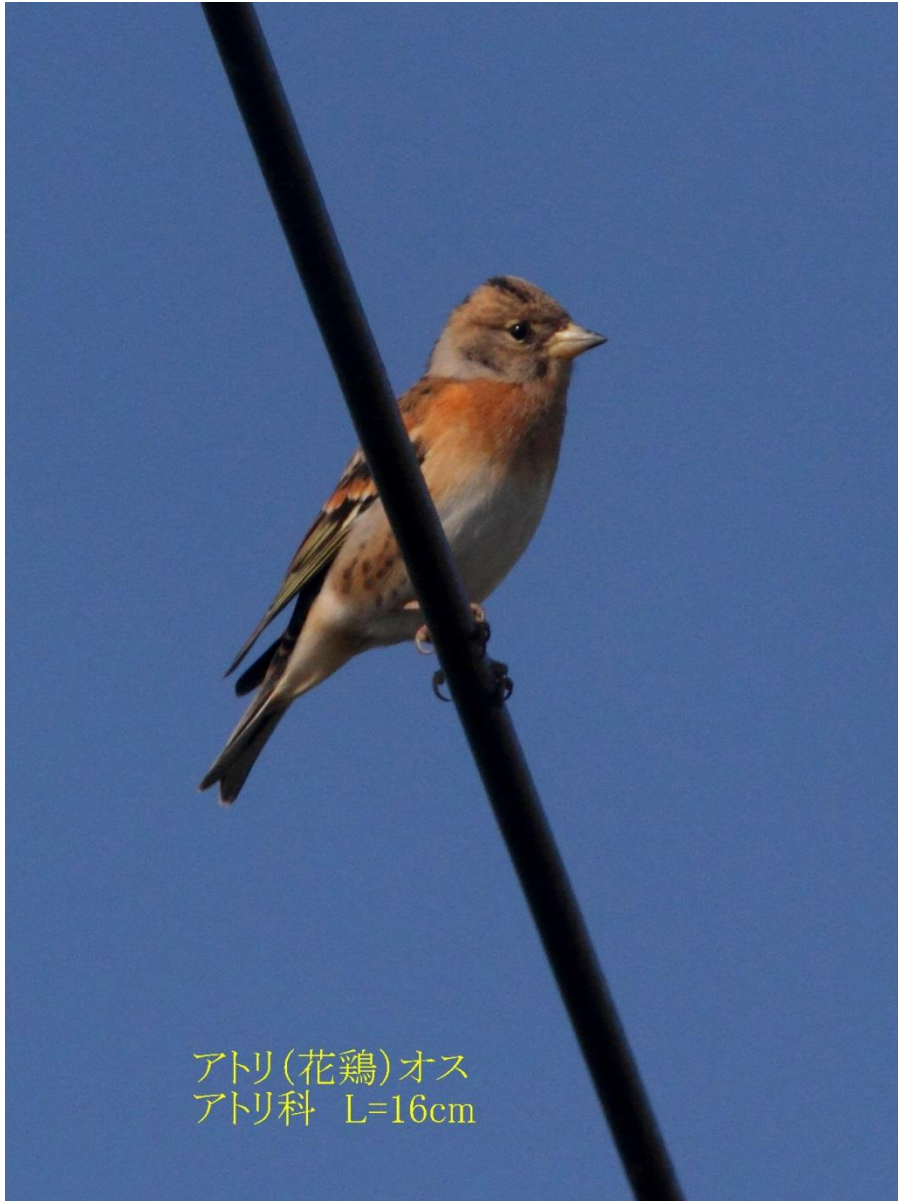

カワウ(河鵜) ウ科 L=82cm

カワウ(河鵜) ウ科 L=82cm

クロツラヘラサギ(黒面篋鷺) トキ科 L=77cm

クロツラヘラサギ(黒面篋鷺) トキ科 L=77cm

ヘラサギ(篋鷺) トキ科 L=86cm

ヘラサギ(篋鷺) トキ科 L=86cm

アオアシシギ(蒼脚鷺) シギ科 L=35cm

アオアシシギ(蒼脚鶺鴒) シギ科 L=35cm

アオアシシギ(蒼脚鷗) シギ科 L=35cm

イソシギ(磯鶺鴒) シギ科 L=20cm

イソシギ(磯鶺) シギ科 L=20cm

ツクシガモ(筑紫鴨) ガンカモ科 L=63cm

オオバン(大鵜) クイナ科 L=39cm

ツクシガモ(筑紫鴨) ガンカモ科 L=63cm

ツクシガモ(筑紫鴨) ガンカモ科 L=63cm

ハシビロガモ(嘴広鴨)メス ガンカモ科 L=50cm

ハシビロガモ(嘴広鴨)メス ガンカモ科 L=50cm

ヒシクイ(菱喰) ガンカモ科 L=85cm

ヒシクイ(菱喰) ガンカモ科 L=85cm

カンムリカイツブリ(冠鳩) カイツブリ科 L=56cm

タシギ(田鷸) シギ科 L=26cm

タシギ(田鷸) シギ科 L=26cm

アトリ(花鶏) アトリ科 L=16cm

オオジュリン(大寿林) ホオジロ科 L=16cm

モズ(百舌)メス モズ科 L=18cm

アオアシシギ(蒼脚鷗) シギ科 L=35cm

ハマシギ(浜鷗) シギ科 L=21cm