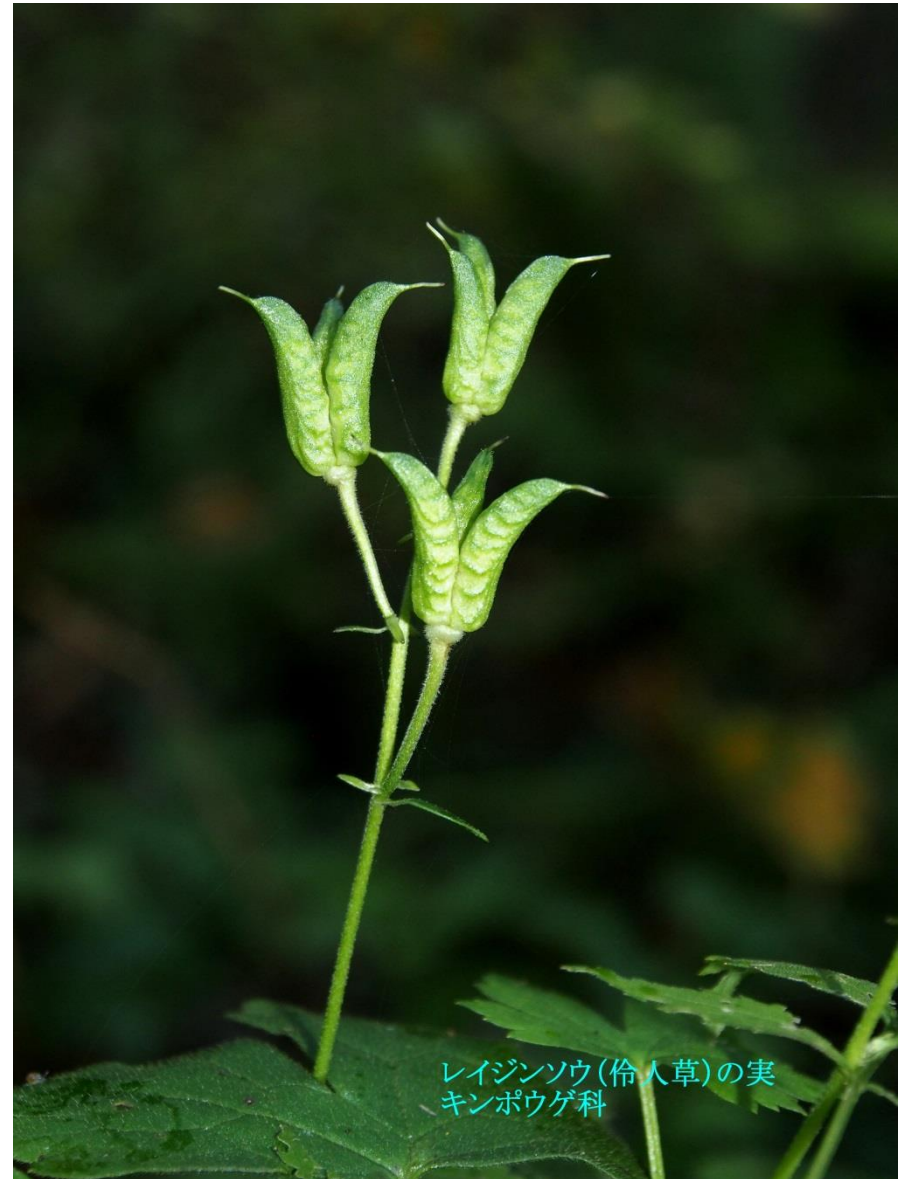

2015.10.23-1
井原山(いώραやま)のシマカンギク

09:23

シマカンギク(島寒菊) キク科

オタカラコウ(雄竜脳香) キク科

ツクシアザミ(筑紫薊) キク科

レイジンソウ(伶人草) キンポウゲ科

シラネセンキュウ(白根川芎) セリ科

シラネセンキュウ(白根川芎) セリ科

ミゾソバ(溝蕎麦) タデ科

ニホンアカガエル

ニホンアカガエル

1時間20分くらいの散策でした。

10:44