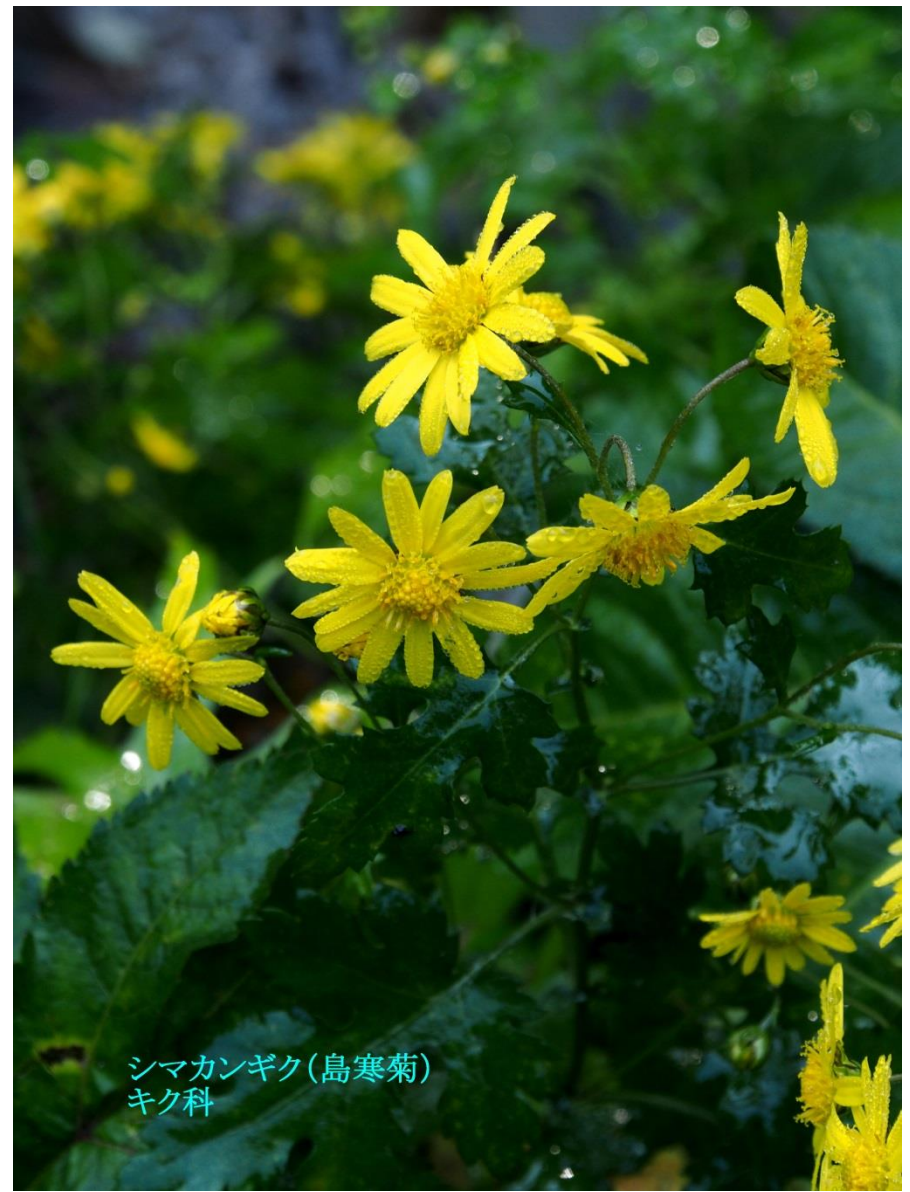

シマカンギク(島寒菊) キク科