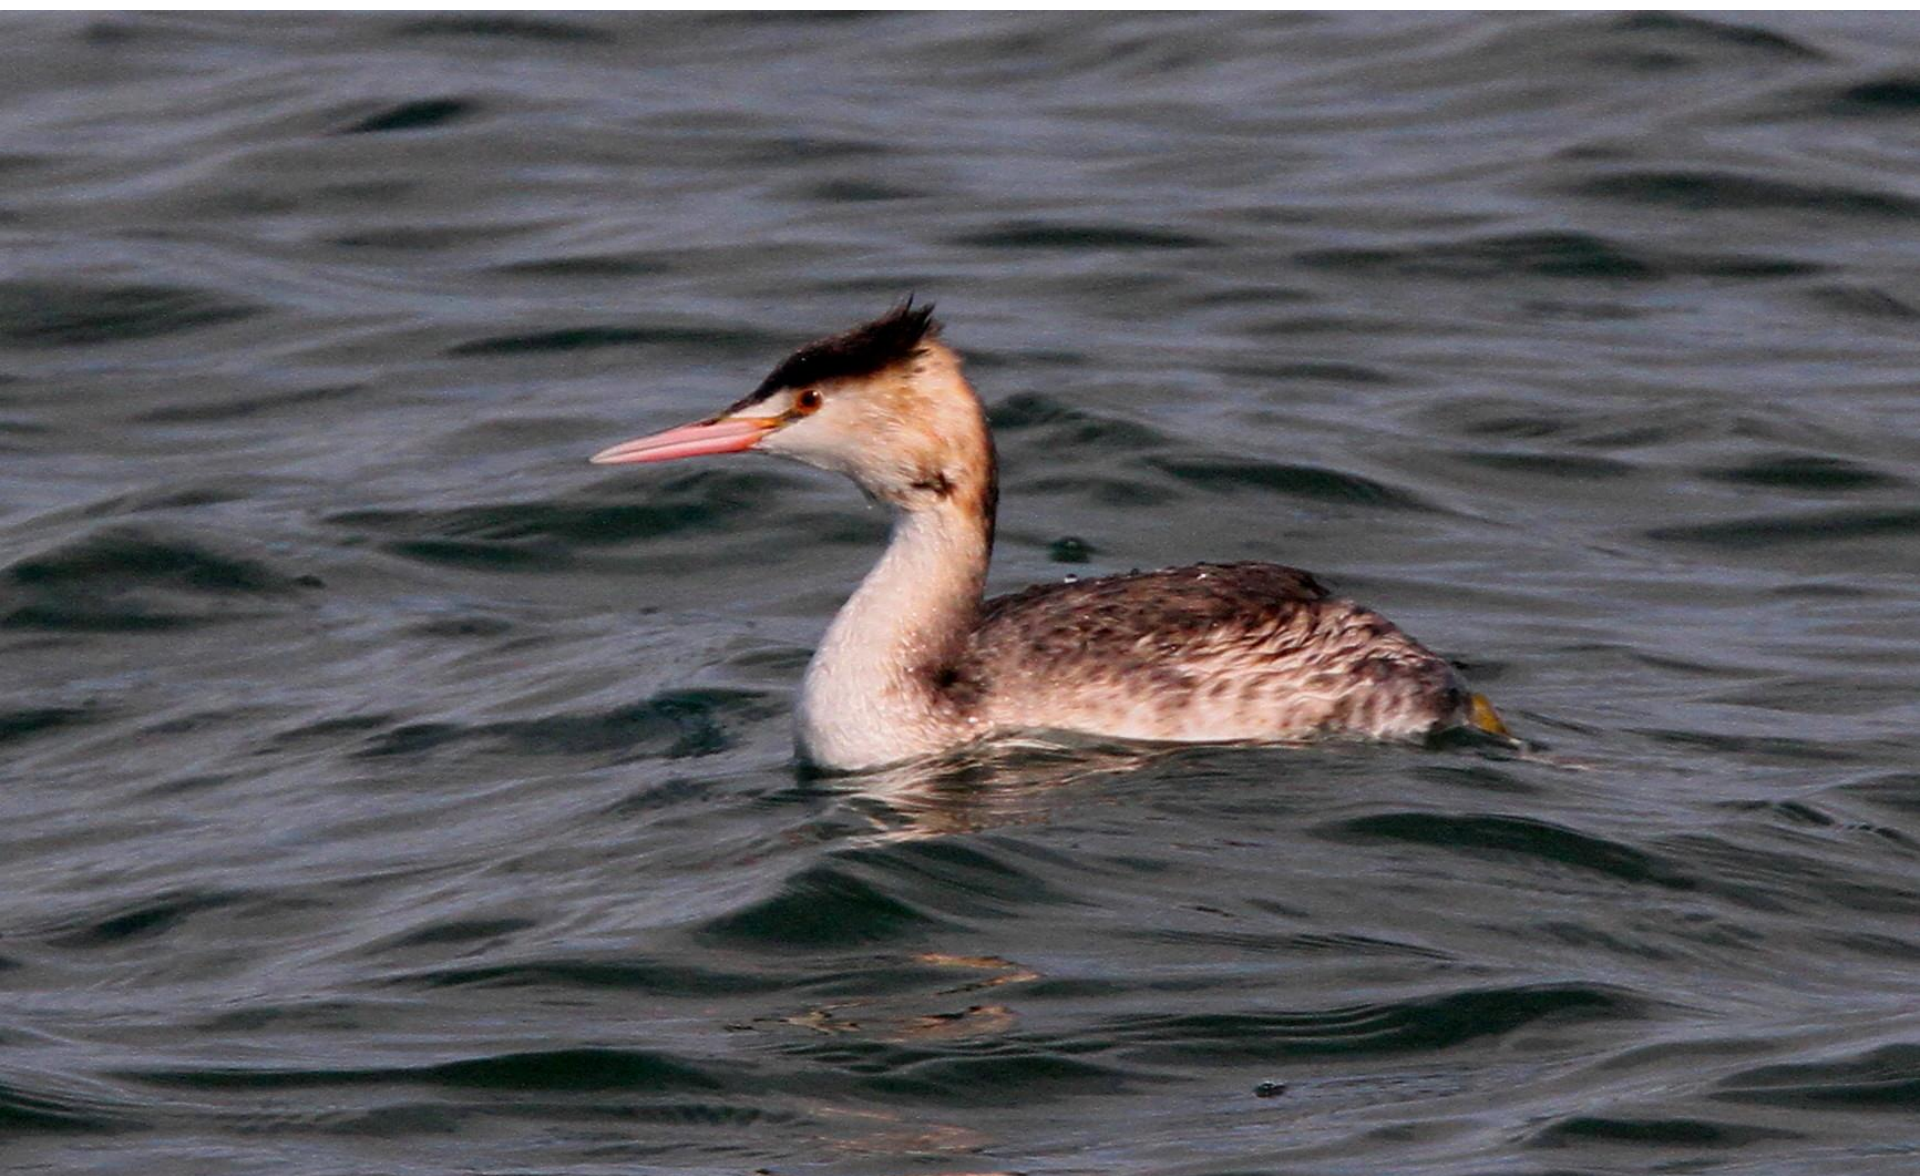

2015. 02. 20-1

今津干潟のカンムリカイツブリ、コブハクチョウ

毘沙門山(びしゃもんやま)177m

カンムリカイツブリ(冠鳩)カイツブリ科 L=56cm

カンムリカイツブリ(冠鳩)カイツブリ科 L=56cm

オオハクチョウ(大白鳥) ガンカモ科 L=140cm

ホオジロガモ(頬白鴨) ガンカモ科 L=45cm

コブハクチョウ(瘤白鳥)ガンカモ科 L=152cm

コブハクチョウ(瘤白鳥) ガンカモ科 L=152cm

コブハクチョウ(瘤白鳥) ガンカモ科 L=152cm

コブハクチョウ(瘤白鳥) ガンカモ科 L=152cm

マガモ(真鴨)オス ガンカモ科 L=59cm

ハシビロガモ(嘴広鴨)オス ガンカモ科 L=50cm

ハシビロガモ(嘴広鴨)オス ガンカモ科 L=50cm

ハシビロガモ(嘴広鴨)メス ガンカモ科 L=50cm

ヨシガモ(葦鴨) ガンカモ科 L=48cm