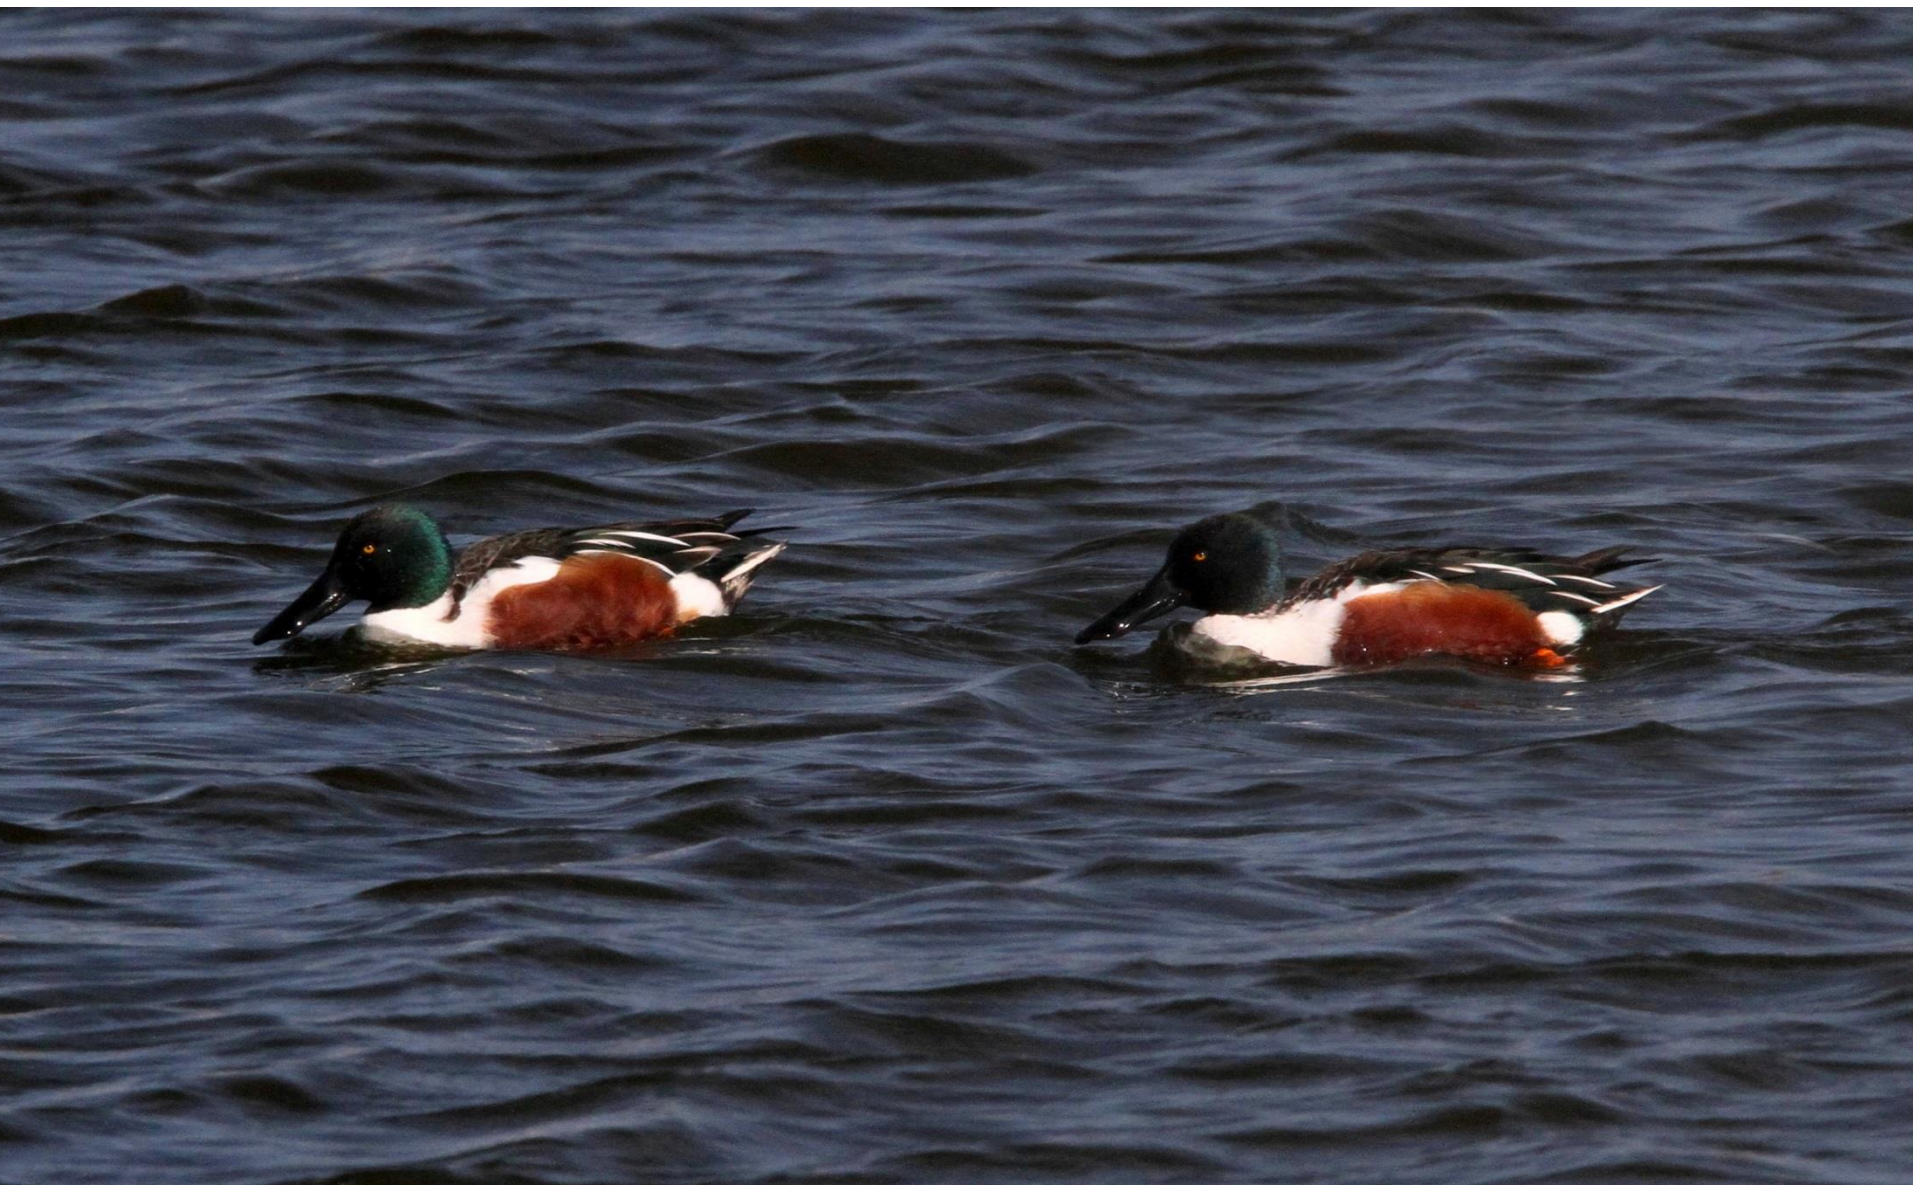

2015. 02. 20-1

今津干潟のカンムリカイツブリ、コブハクチョウ

毘沙門山(びしゃもんやま)177m

カンムリカイツブリ(冠鳩)カイツブリ科 L=56cm

カンムリカイツブリ(冠鳩)カイツブリ科 L=56cm

オオハクチョウ(大白鳥) ガンカモ科 L=140cm

ホオジロガモ(頬白鴨) ガンカモ科 L=45cm

コブハクチョウ(瘤白鳥)ガンカモ科 L=152cm

コブハクチョウ(瘤白鳥) ガンカモ科 L=152cm

コブハクチョウ(瘤白鳥) ガンカモ科 L=152cm

コブハクチョウ(瘤白鳥) ガンカモ科 L=152cm

マガモ(真鴨)オス ガンカモ科 L=59cm

ハシビロガモ(嘴広鴨)オス ガンカモ科 L=50cm

ハシビロガモ(嘴広鴨)オス ガンカモ科 L=50cm

ハシビロガモ(嘴広鴨)メス ガンカモ科 L=50cm

ヨシガモ(葦鴨) ガンカモ科 L=48cm

ヨシガモ(葦鴨) ガンカモ科 L=48cm

ヨシガモ(葦鴨) ガンカモ科 L=48cm

コガモ(小鴨)オス ガンカモ科 L=38cm

メス

オス

コガモ(小鴨) ガンカモ科 L=38cm

カルガモ(軽鴨) ガンカモ科 L=61cm

カルガモ(軽鴨) ガンカモ科 L=61cm