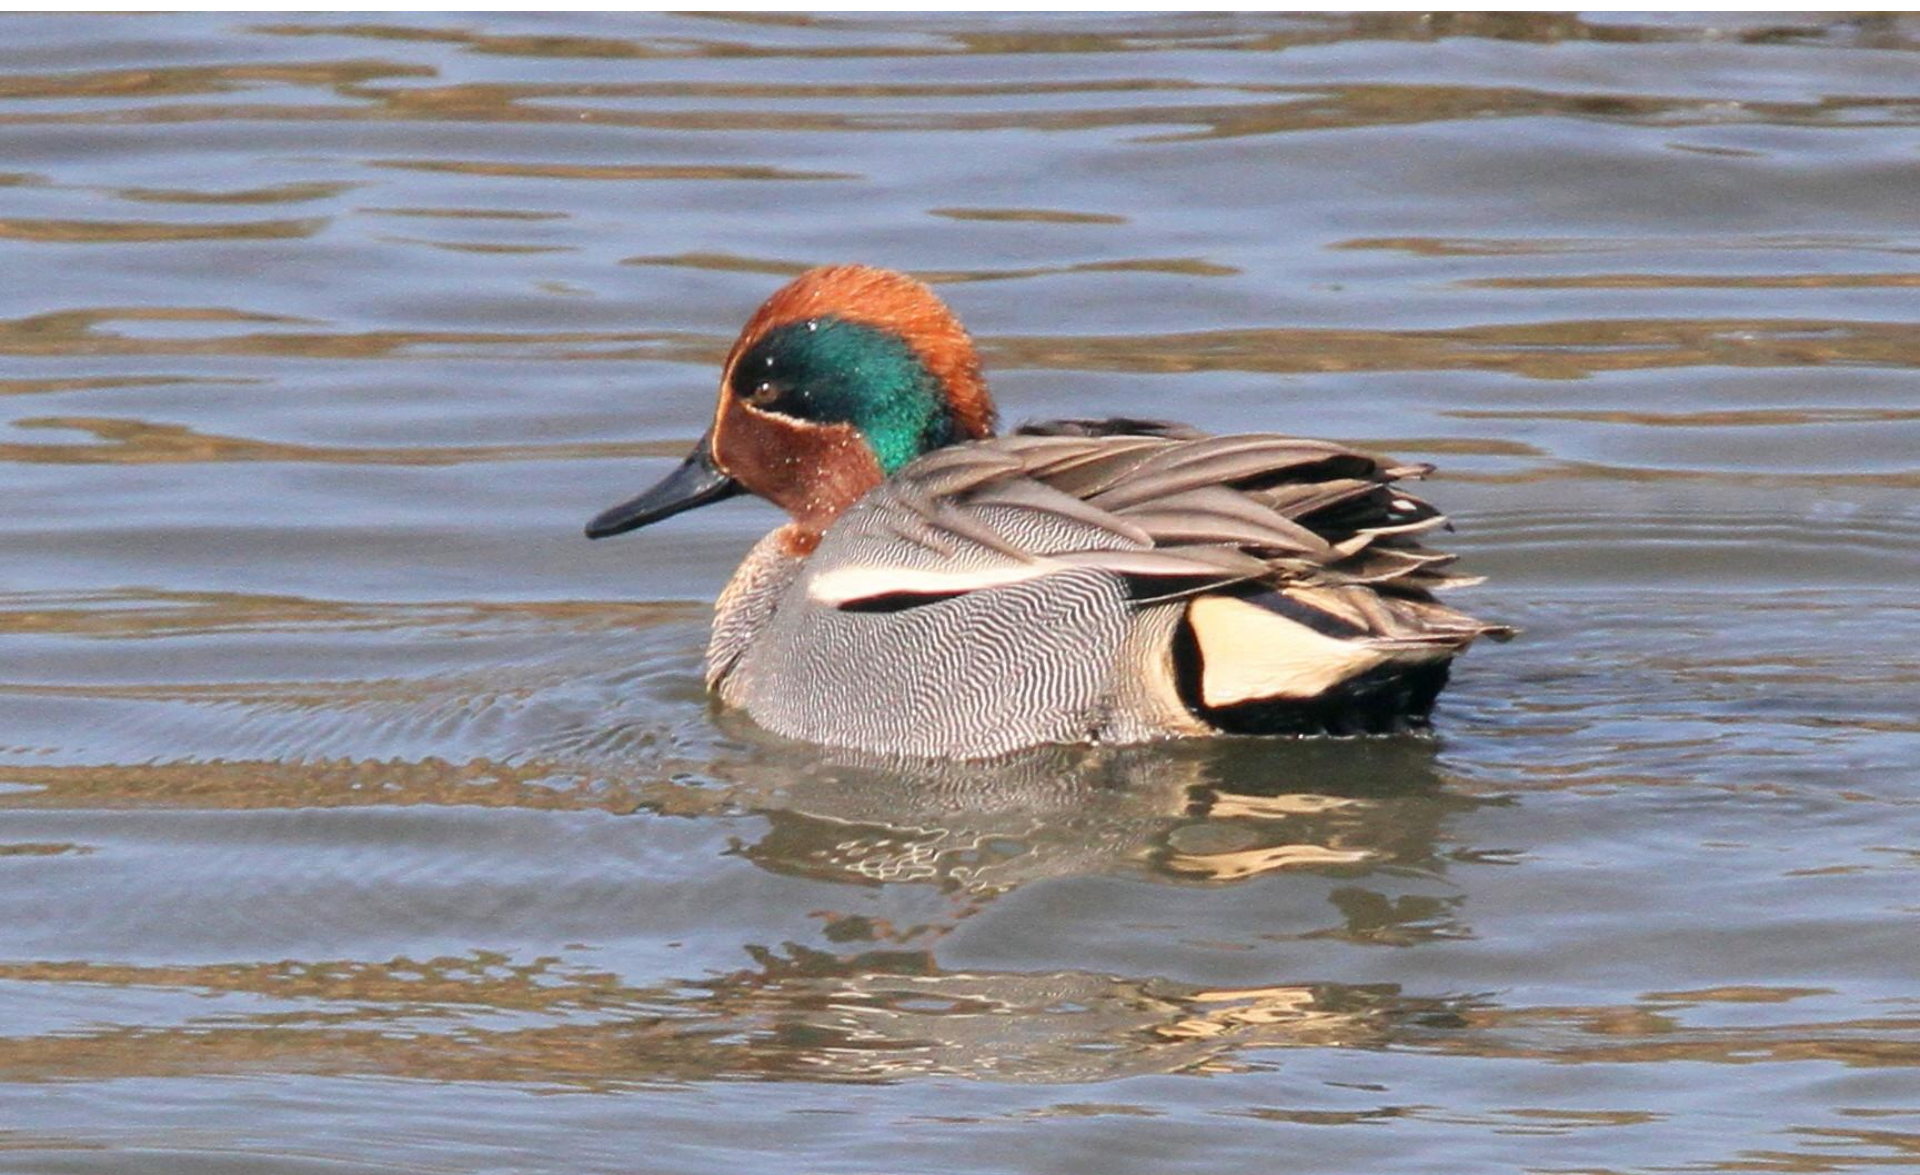

2015. 02. 20-1

今津干潟のカンムリカイツブリ、コブハクチョウ

毘沙門山(びしゃもんやま)177m

カンムリカイツブリ(冠鳩)カイツブリ科 L=56cm

カンムリカイツブリ(冠鳩)カイツブリ科 L=56cm

オオハクチョウ(大白鳥) ガンカモ科 L=140cm

ホオジロガモ(頬白鴨) ガンカモ科 L=45cm

コブハクチョウ(瘤白鳥)ガンカモ科 L=152cm

コブハクチョウ(瘤白鳥) ガンカモ科 L=152cm

コブハクチョウ(瘤白鳥) ガンカモ科 L=152cm

コブハクチョウ(瘤白鳥) ガンカモ科 L=152cm

マガモ(真鴨)オス ガンカモ科 L=59cm

ハシビロガモ(嘴広鴨)オス ガンカモ科 L=50cm

ハシビロガモ(嘴広鴨)オス ガンカモ科 L=50cm

ハシビロガモ(嘴広鴨)メス ガンカモ科 L=50cm

ヨシガモ(葦鴨) ガンカモ科 L=48cm

ヨシガモ(葦鴨) ガンカモ科 L=48cm

ヨシガモ(葦鴨) ガンカモ科 L=48cm

コガモ(小鴨)オス ガンカモ科 L=38cm

メス

オス

コガモ(小鴨) ガンカモ科 L=38cm

カルガモ(軽鴨) ガンカモ科 L=61cm

カルガモ(軽鴨) ガンカモ科 L=61cm