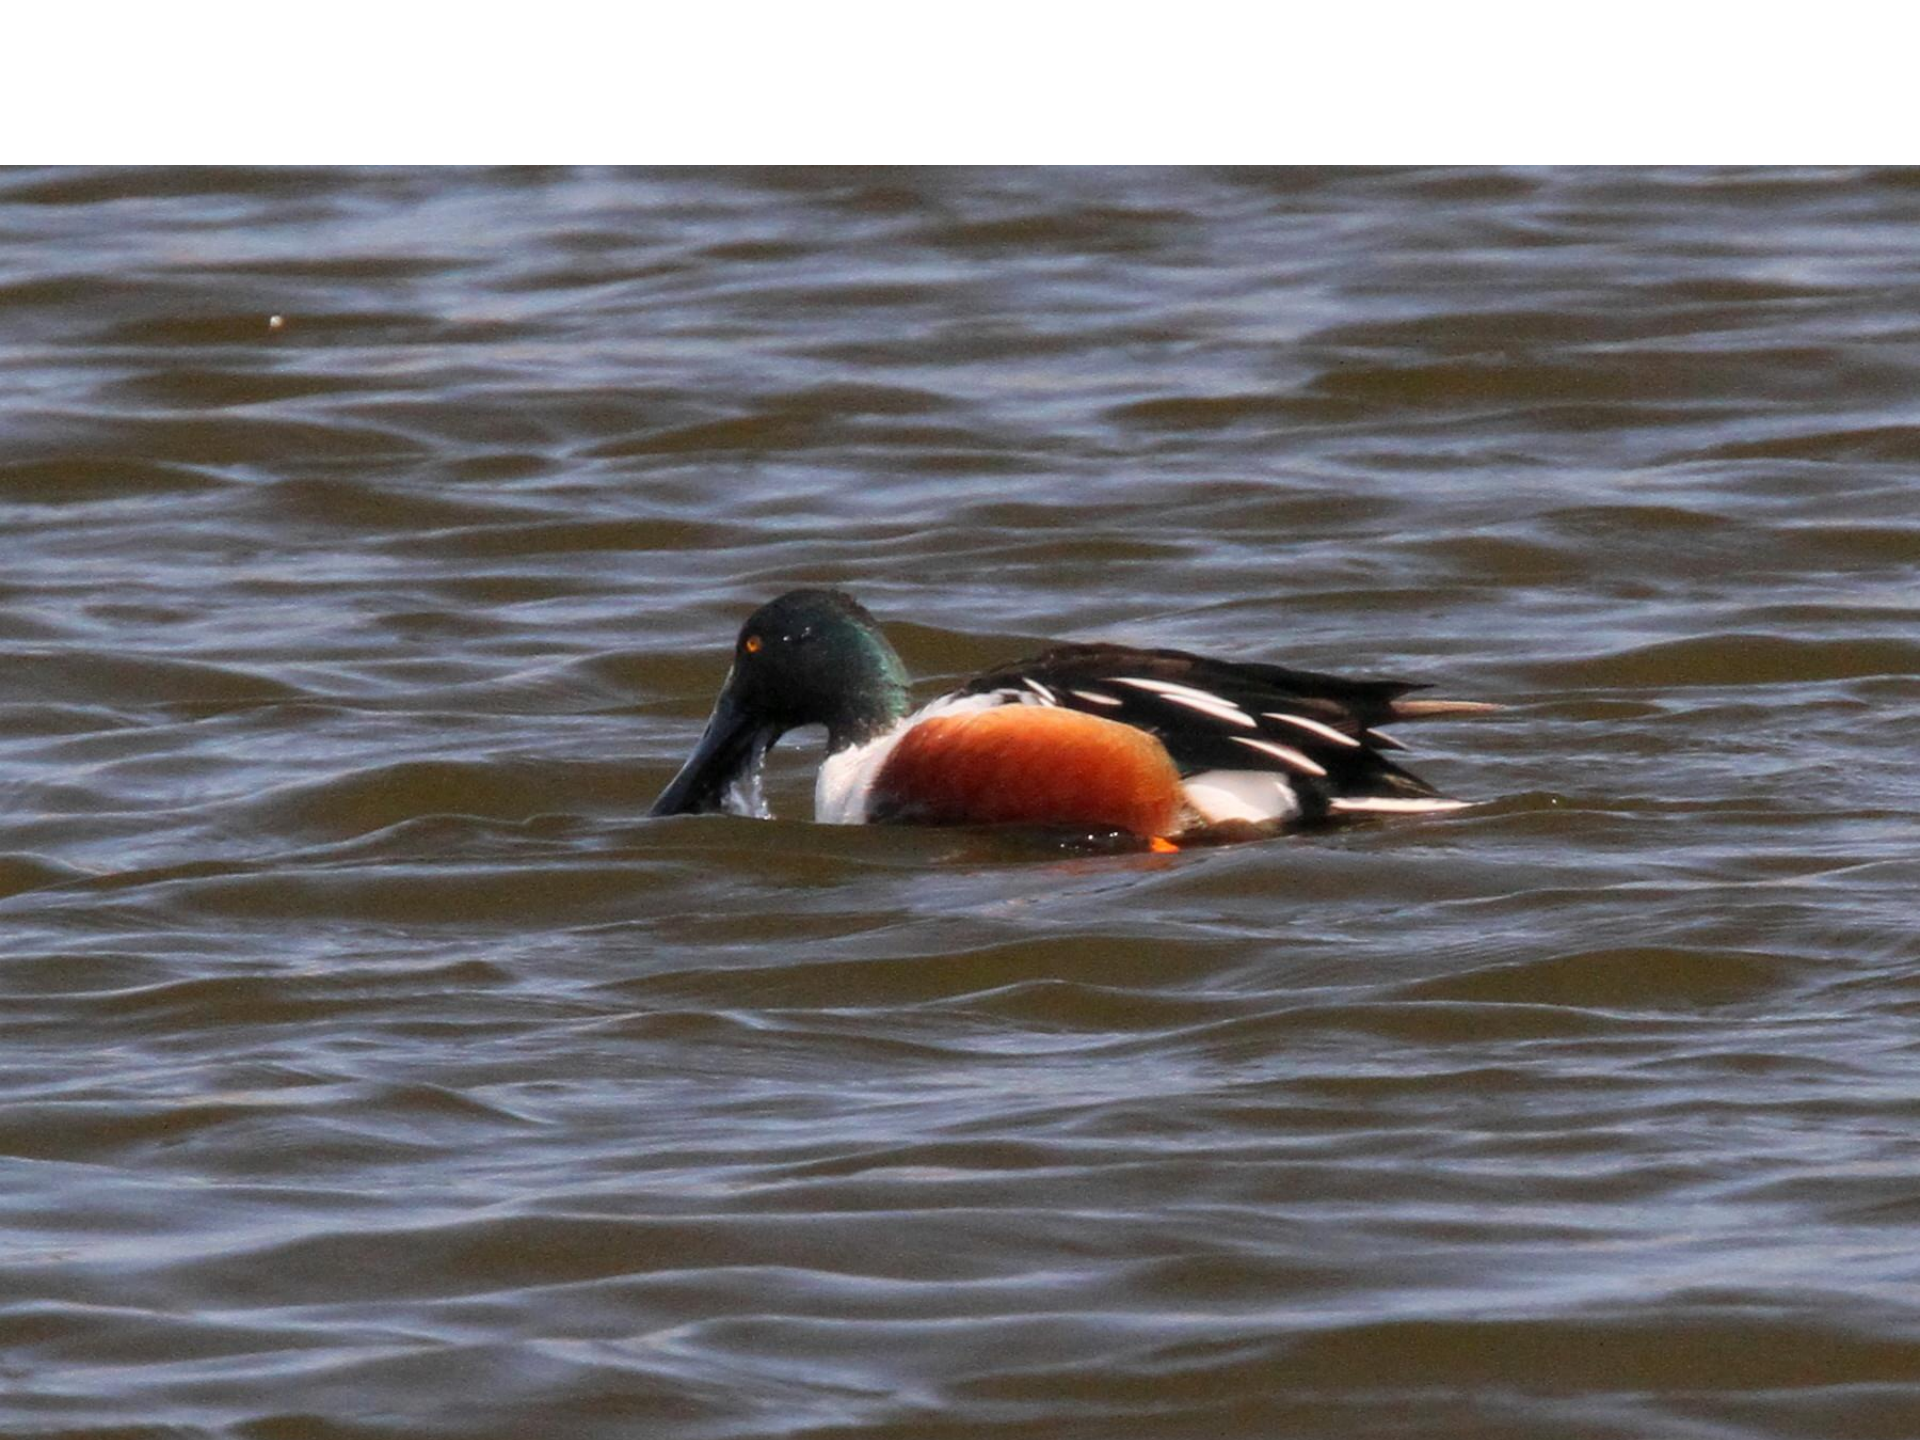

2015. 02. 20-1

今津干潟のカンムリカイツブリ、コブハクチョウ

毘沙門山(びしゃもんやま)177m

カンムリカイツブリ(冠鳩)カイツブリ科 L=56cm

カンムリカイツブリ(冠鳩)カイツブリ科 L=56cm

オオハクチョウ(大白鳥) ガンカモ科 L=140cm

ホオジロガモ(頬白鴨) ガンカモ科 L=45cm

コブハクチョウ(瘤白鳥)ガンカモ科 L=152cm

コブハクチョウ(瘤白鳥) ガンカモ科 L=152cm

コブハクチョウ(瘤白鳥) ガンカモ科 L=152cm

コブハクチョウ(瘤白鳥) ガンカモ科 L=152cm

マガモ(真鴨)オス ガンカモ科 L=59cm

ハシビロガモ(嘴広鴨)オス ガンカモ科 L=50cm

ハシビロガモ(嘴広鴨)オス ガンカモ科 L=50cm

ハシビロガモ(嘴広鴨)メス ガンカモ科 L=50cm

ヨシガモ(葦鴨) ガンカモ科 L=48cm

ヨシガモ(葦鴨) ガンカモ科 L=48cm

ヨシガモ(葦鴨) ガンカモ科 L=48cm

コガモ(小鴨)オス ガンカモ科 L=38cm

メス

オス

コガモ(小鴨) ガンカモ科 L=38cm

カルガモ(軽鴨) ガンカモ科 L=61cm

カルガモ(軽鴨) ガンカモ科 L=61cm