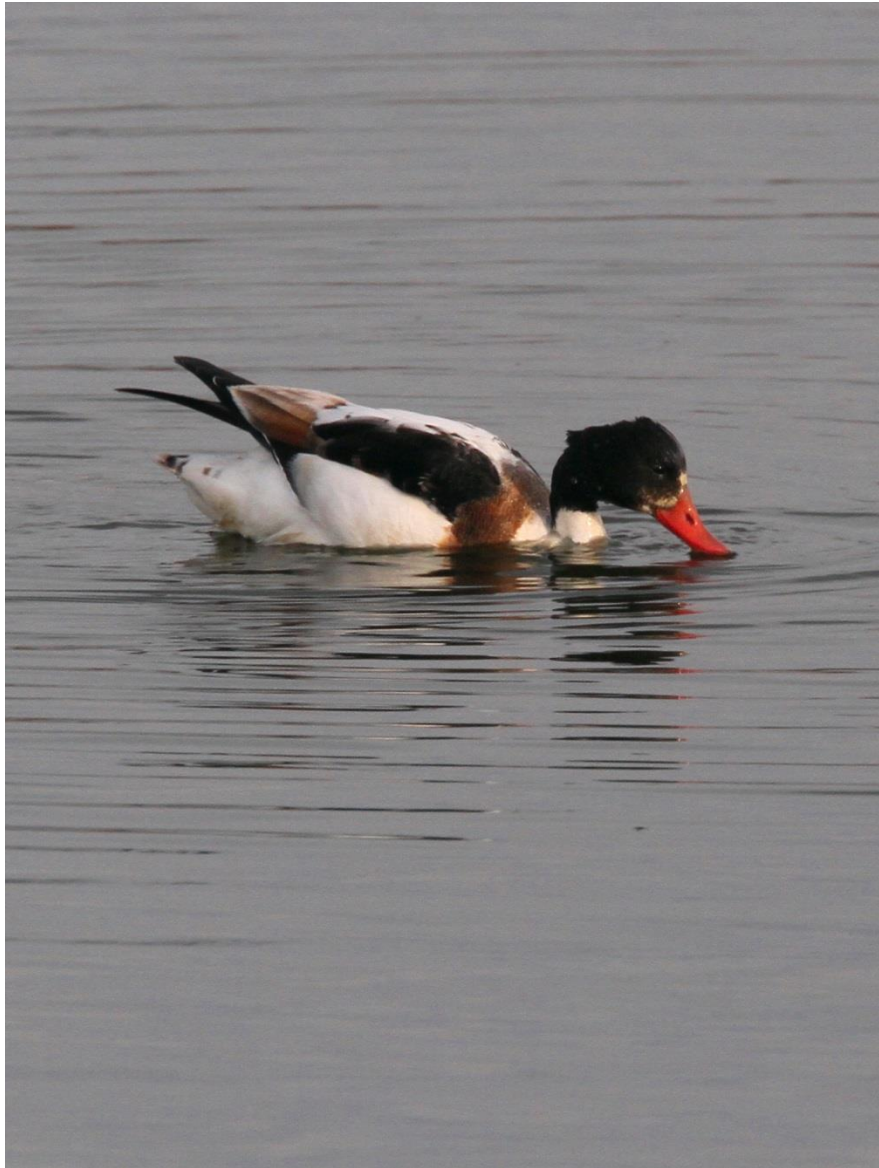

# 2014.12.12 今津干潟のツクシガモ、ジョウビタキ

セグロカモメ(背黒鷗) カモメ科 L=60cm

# ヒヨドリ(鶉) ヒヨドリ科 L=27cm

ヒヨドリ(鶉) ヒヨドリ科 L=27cm

ツクシガモ(筑紫鴨) ガンカモ科 L=63cm

# 今季、初見のツクシガモ

ツクシガモ(筑紫鴨) ガンカモ科 L=63cm

カイツブリ(鴉) カイツブリ科 L=26cm

アトリ(花鶏) アトリ科 L=16cm

ジョウビタキ(尉鷯) ヒタキ科 L=14cm

ジョウビタキ(尉鷯) ヒタキ科 L=14cm

ジョウビタキ(尉鷓) ヒタキ科 L=14cm