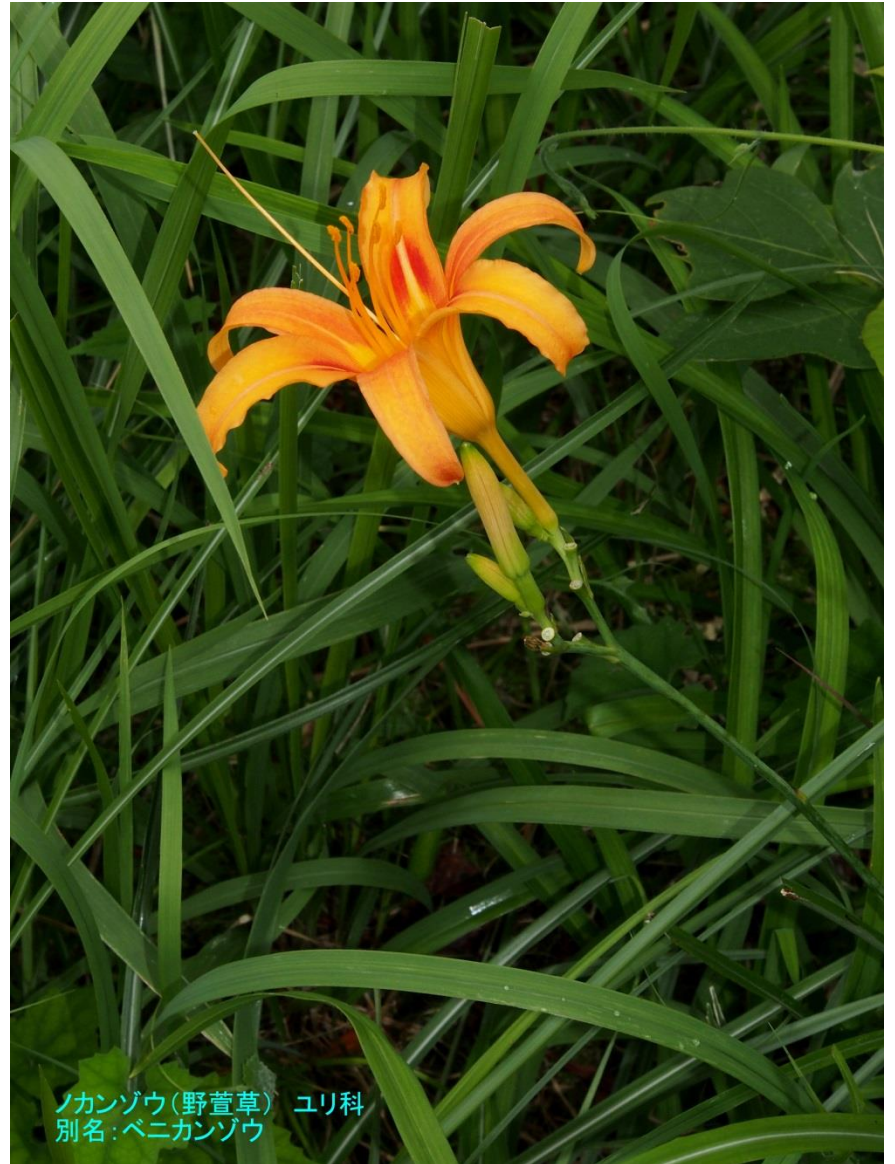

2014.09.03-2 大切畑ダムのスズムシバナ、カワセミ

俵山1095m

大切畑ダム (おおきりはただむ)

ニラ(薺) ヒガンバナ科

ノカンゾウ(野萱草) ユリ科
別名:ベニカンゾウ

マメアサガオ(豆朝顔) ヒルガオ科
別名:ヒメアサガオ
つる性1年草 北アメリカ原産の帰化植物

ヤマハギ(山萩) マメ科

スズムシバナ(鈴虫花) キツネノマゴ科

スズムシバナ(鈴虫花) キツネノマゴ科

スズムシバナ(鈴虫花) キツネノマゴ科

イヌタデ(犬蓼) タデ科

カワセミ(翡翠)メス カワセミ科 L=17cm

カワセミ(翡翠)メス カワセミ科 L=17cm