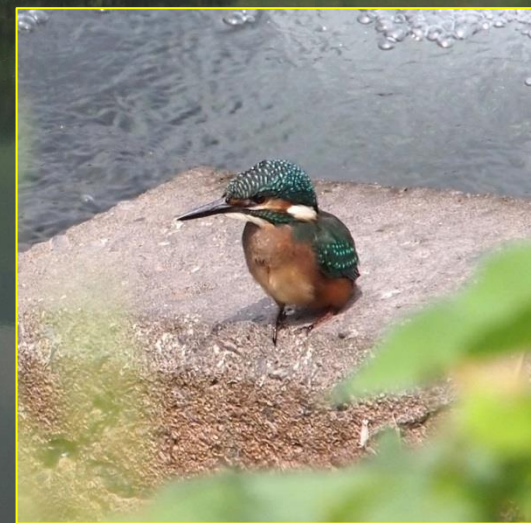

2014.09.03-2 大切畑ダムのスズムシバナ、カワセミ

俵山1095m

大切畑ダム (おおきりはただむ)

ニラ(薺) ヒガンバナ科

ノカンゾウ(野萱草) ユリ科
別名:ベニカンゾウ

マメアサガオ(豆朝顔) ヒルガオ科
別名:ヒメアサガオ
つる性1年草 北アメリカ原産の帰化植物

ヤマハギ(山萩) マメ科

スズムシバナ(鈴虫花) キツネノマゴ科