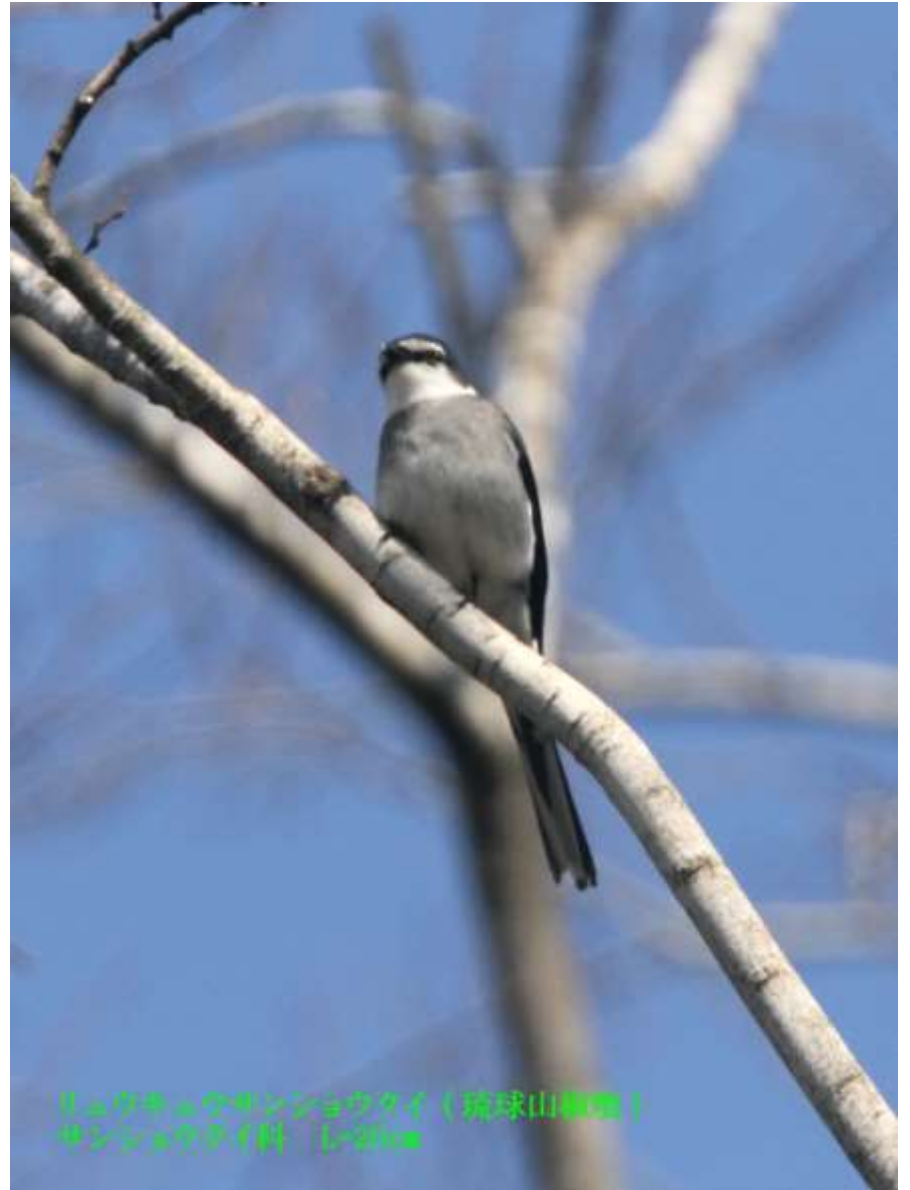

# 2014.03.22-1 阿蘇野草園のオオアカゲラ、ゴジュウカラ

ヤマガラ (山雀) シジュウガラ科 L=14cm

シジュウカラ (四十雀) オス  
シジュウカラ科 L=15cm

ゴジュウカラ（五十雀）ゴジュウカラ科 L=14cm

ゴジュウカラ (五十雀)  
ゴジュウカラ科 L=14cm

アトリ (花鶏) オス  
アトリ科 L=16cm

アトリ (花鶏) アトリ科 L=16cm

エナガ (柄長) エナガ科 L=14cm

エナガ（柄長）エナガ科 L=14cm

エナガ (柄長) エナガ科 L=14cm

イカル（鶺鴒）アトリ科 L=23cm

イカル（鶺鴒）アトリ科 L=23cm

リュウキュウサンショウクイ (琉球山椒喰)  
サンショウクイ科 L=20cm

リュウキュウサンショウクイ（琉球山椒喰） サンショウクイ科 L=20cm

リュウキュウサンショウクイ (琉球山椒喰)  
サンショウクイ科 L=20cm

リュウキュウサンショウクイ (琉球山椒喰)  
サンショウクイ科 L=20cm

リュウキュウサンショウクイ (琉球山椒喰)  
サンショウクイ科 L=20cm

オオアカゲラ（大赤啄木鳥）オス キツツキ科 L=28cm

オオアカゲラ（大赤啄木鳥）オス  
キツツキ科 L=28cm

オオアカゲラ（大赤啄木鳥）オス  
キツツキ科 L=28cm

オオアカゲラ (大赤啄木鳥)  
キツツキ科 L=28cm

コゲラ (小啄木鳥) オス  
キツツキ科 L=15cm

コゲラ（小啄木鳥）キツツキ科 L=15cm