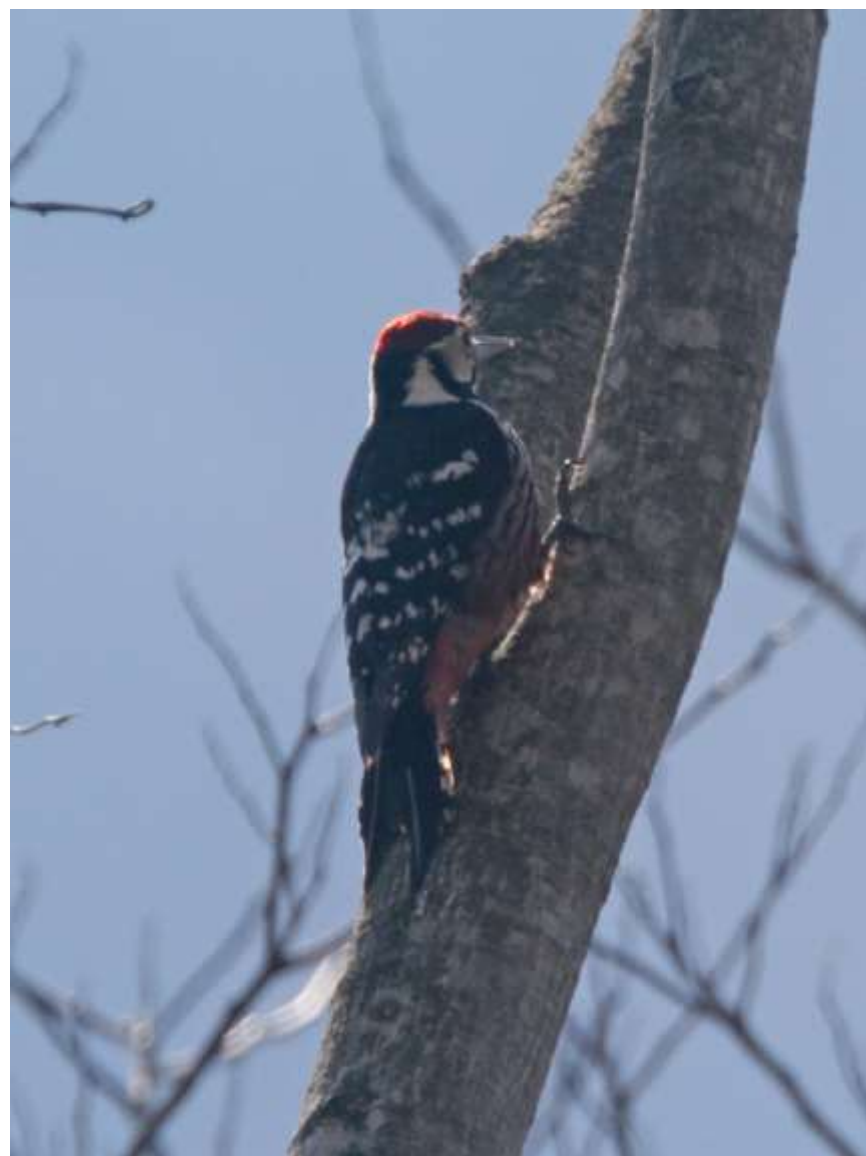

# 2014.03.22-1 阿蘇野草園のオオアカゲラ、ゴジュウカラ

ヤマガラ (山雀) シジュウガラ科 L=14cm

シジュウカラ (四十雀) オス  
シジュウカラ科 L=15cm

ゴジュウカラ（五十雀）ゴジュウカラ科 L=14cm

ゴジュウカラ (五十雀)  
ゴジュウカラ科 L=14cm

アトリ (花鶏) オス  
アトリ科 L=16cm

アトリ (花鶏) アトリ科 L=16cm

エナガ (柄長) エナガ科 L=14cm

エナガ（柄長）エナガ科 L=14cm

エナガ (柄長) エナガ科 L=14cm

イカル（鶺鴒）アトリ科 L=23cm

イカル（鶺鴒）アトリ科 L=23cm

リュウキュウサンショウクイ (琉球山椒喰)  
サンショウクイ科 L=20cm

リュウキュウサンショウクイ（琉球山椒喰） サンショウクイ科 L=20cm

リュウキュウサンショウクイ (琉球山椒喰)  
サンショウクイ科 L=20cm

リュウキュウサンショウクイ (琉球山椒喰)  
サンショウクイ科 L=20cm

リュウキュウサンショウクイ (琉球山椒喰)  
サンショウクイ科 L=20cm

オオアカゲラ（大赤啄木鳥）オス キツツキ科 L=28cm

オオアカゲラ（大赤啄木鳥）オス  
キツツキ科 L=28cm

オオアカゲラ（大赤啄木鳥）オス  
キツツキ科 L=28cm

オオアカゲラ (大赤啄木鳥)  
キツツキ科 L=28cm

コゲラ (小啄木鳥) オス  
キツツキ科 L=15cm

コゲラ（小啄木鳥）キツツキ科 L=15cm