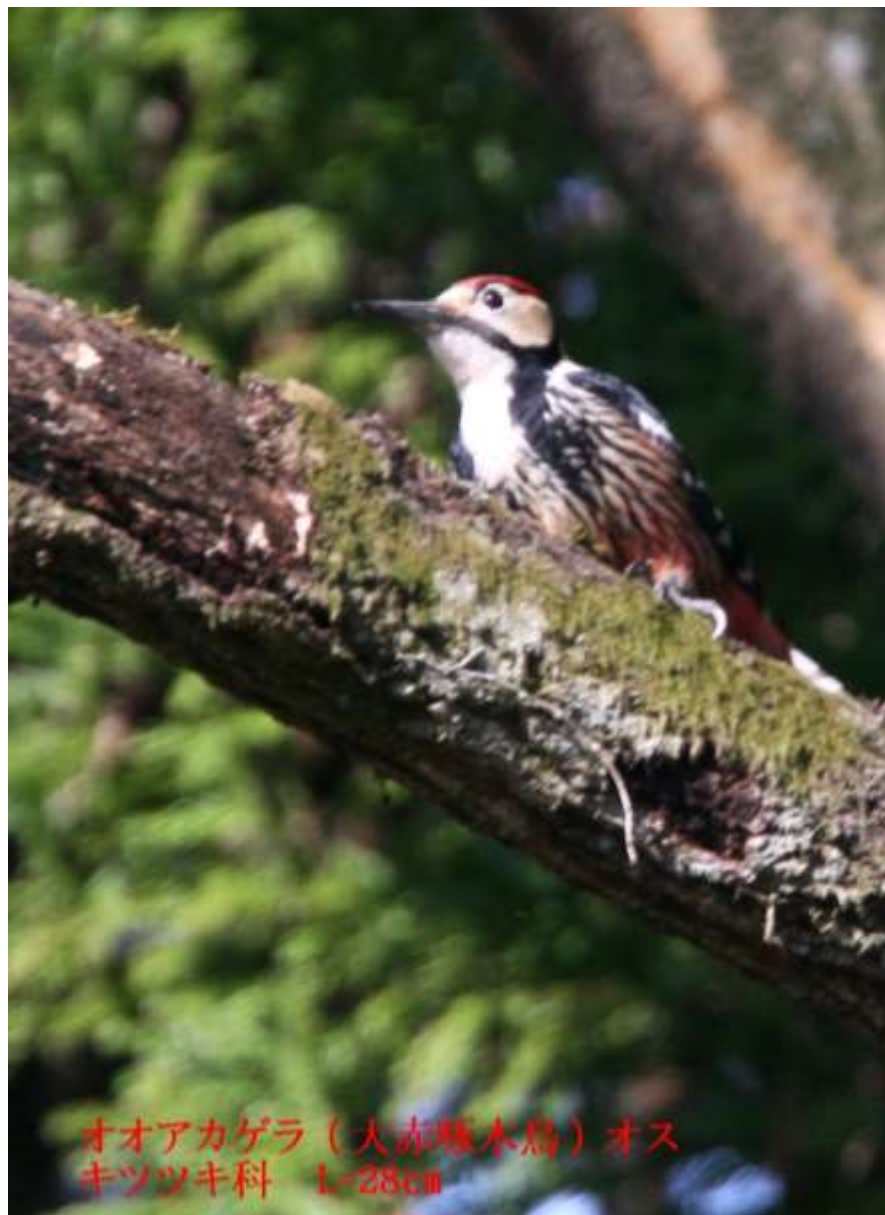

# 2014.03.22-1 阿蘇野草園のオオアカゲラ、ゴジュウカラ

ヤマガラ (山雀) シジュウガラ科 L=14cm

シジュウカラ (四十雀) オス  
シジュウカラ科 L=15cm

ゴジュウカラ（五十雀）ゴジュウカラ科 L=14cm

ゴジュウカラ (五十雀)  
ゴジュウカラ科 L=14cm

アトリ (花鶏) オス  
アトリ科 L=16cm

アトリ (花鶏) アトリ科 L=16cm

エナガ (柄長) エナガ科 L=14cm

エナガ（柄長）エナガ科 L=14cm

エナガ (柄長) エナガ科 L=14cm

イカル（鶺鴒）アトリ科 L=23cm

イカル（鶺鴒）アトリ科 L=23cm

リュウキュウサンショウクイ (琉球山椒喰)  
サンショウクイ科 L=20cm

リュウキュウサンショウクイ（琉球山椒喰） サンショウクイ科 L=20cm

リュウキュウサンショウクイ (琉球山椒喰)  
サンショウクイ科 L=20cm

リュウキュウサンショウクイ (琉球山椒喰)  
サンショウクイ科 L=20cm

リュウキュウサンショウクイ (琉球山椒喰)  
サンショウクイ科 L=20cm

オオアカゲラ（大赤啄木鳥）オス キツツキ科 L=28cm

オオアカゲラ（大赤啄木鳥）オス  
キツツキ科 L=28cm

オオアカゲラ（大赤啄木鳥）オス  
キツツキ科 L=28cm

オオアカゲラ (大赤啄木鳥)  
キツツキ科 L=28cm

コゲラ (小啄木鳥) オス  
キツツキ科 L=15cm

コゲラ（小啄木鳥）キツツキ科 L=15cm