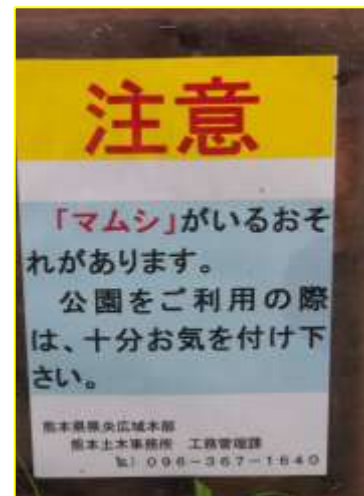

2013.06.25

坪井川遊水地のアサザ

2013/06/25

坪井川遊水公園駐車場
熊本市北区清水町

アオサギ（蒼鷺） サギ科 L=93cm

2013/06/25

坪井川遊水地 熊本市北区清水町

アサザ（蒼菜） リンドウ科