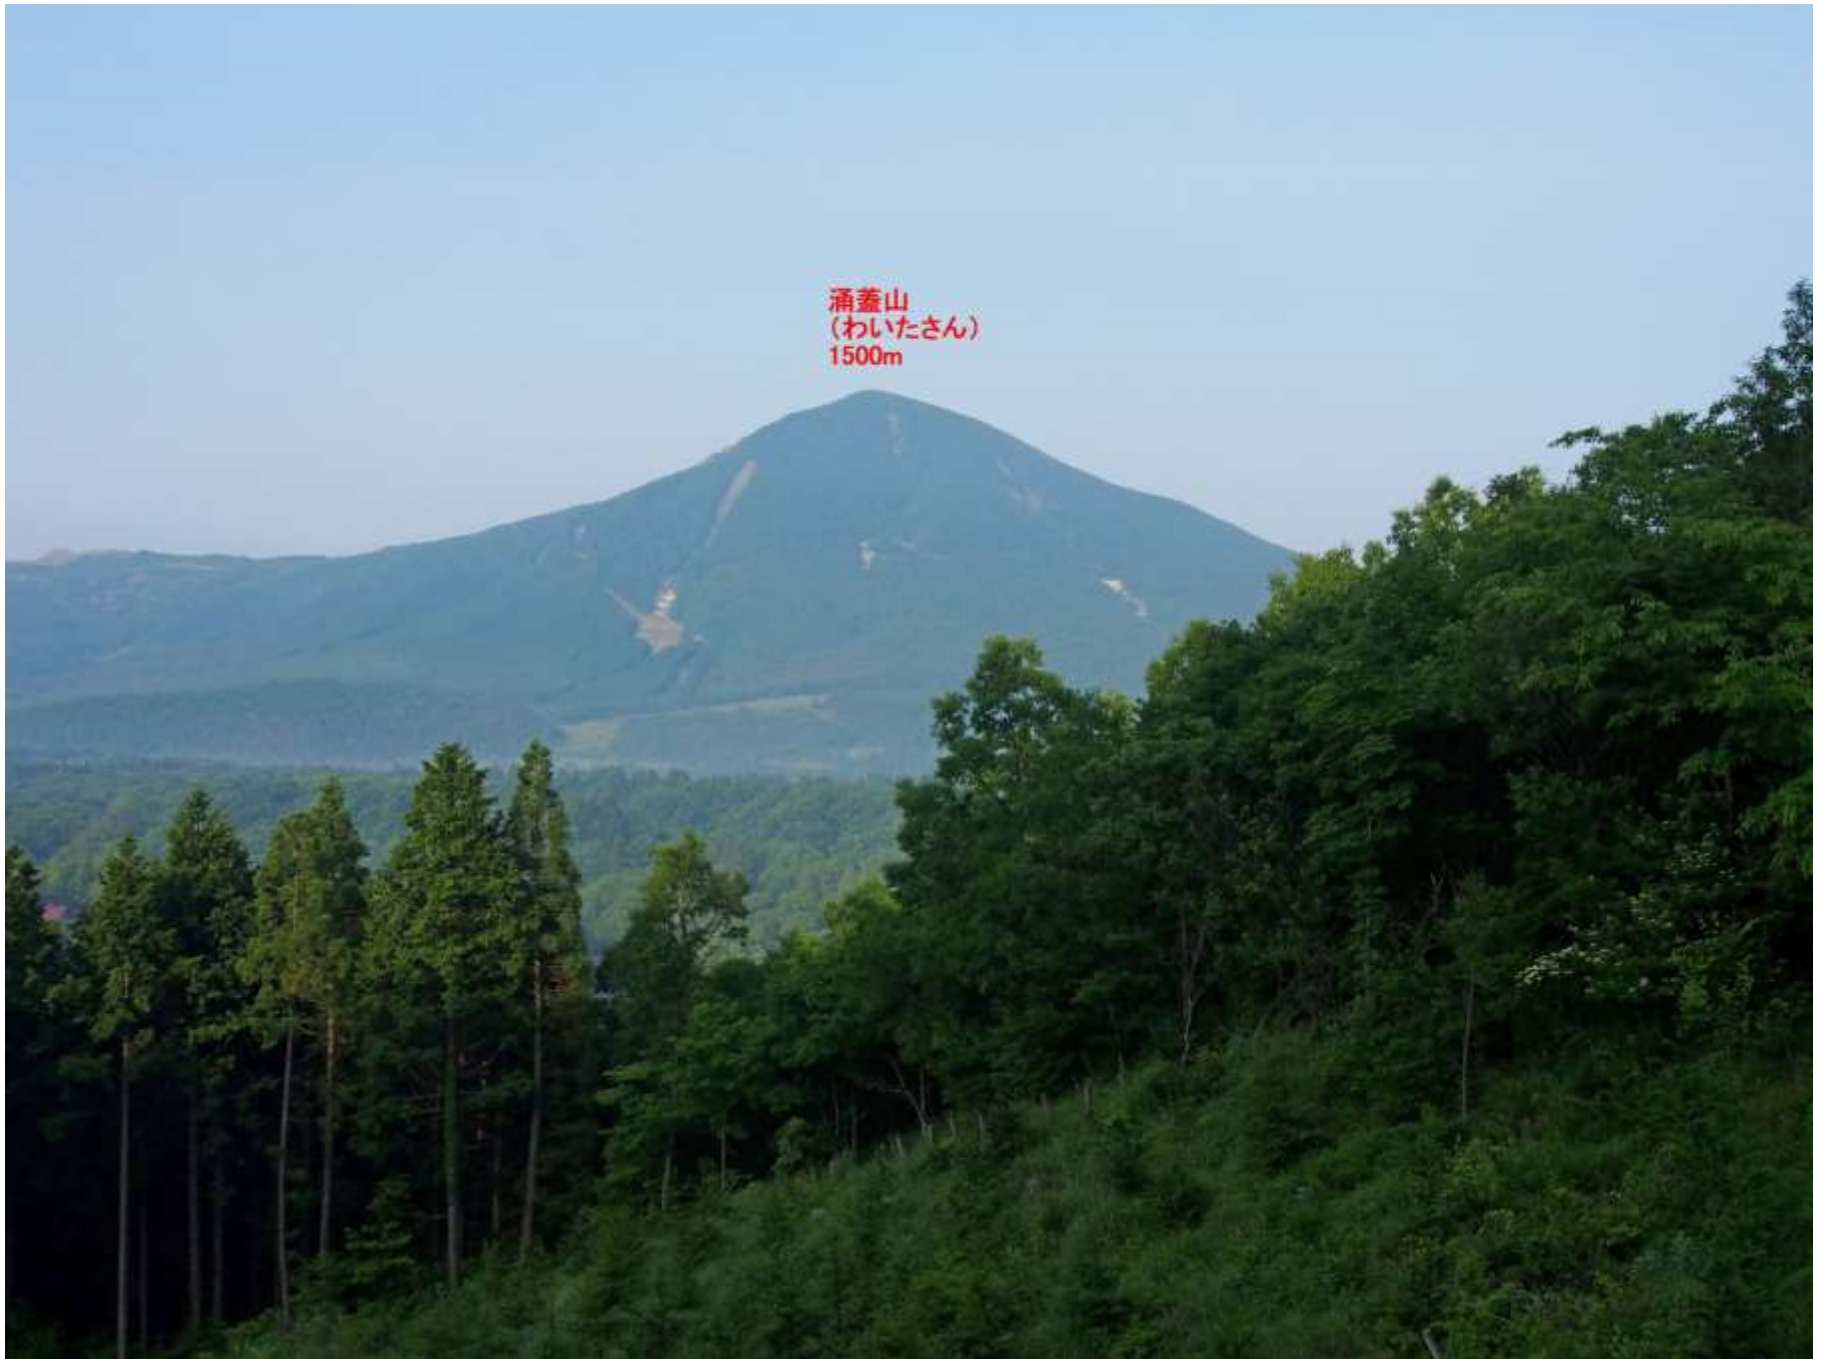

2013.06.07-1

三俣山のヨウラクツツジ

ヨウラクツツジ(環珞躑躅)ツツジ科
2013/06/07大分県三俣山

**オオキンケイギク:北アメリカ産、極めて繁殖力が強く、
在来種に悪い影響を及ぼすとして、栽培が禁止されている。**

**オオキンケイギク (大金鶏菊) キク科
2013/06/07 大分県四季彩ロード**

シャスターゲイジー キク科 園芸種

シャスターゲイジー キク科
2013/06/07 大分県四季彩ロード

涌蓋山
(わいたさん)
1500m

黒岩山1503m

大崩ノ辻1458m

涌蓋山1500m

上泉水山1447m

下泉水山1296m

久重 観光ホテル

硫黄山道路

三俣山西峰

大曲登山口～すがもり峠の途中

硫黄山

三俣山西峰1678m

三俣山登山口

- 久保山・中岳 →
- 油断山・姥がっせ →
- 大船山・平岳 →
- 高ヶ原尾根及高尾根

標高500m 電話097337-2-2131

←長者原登山口