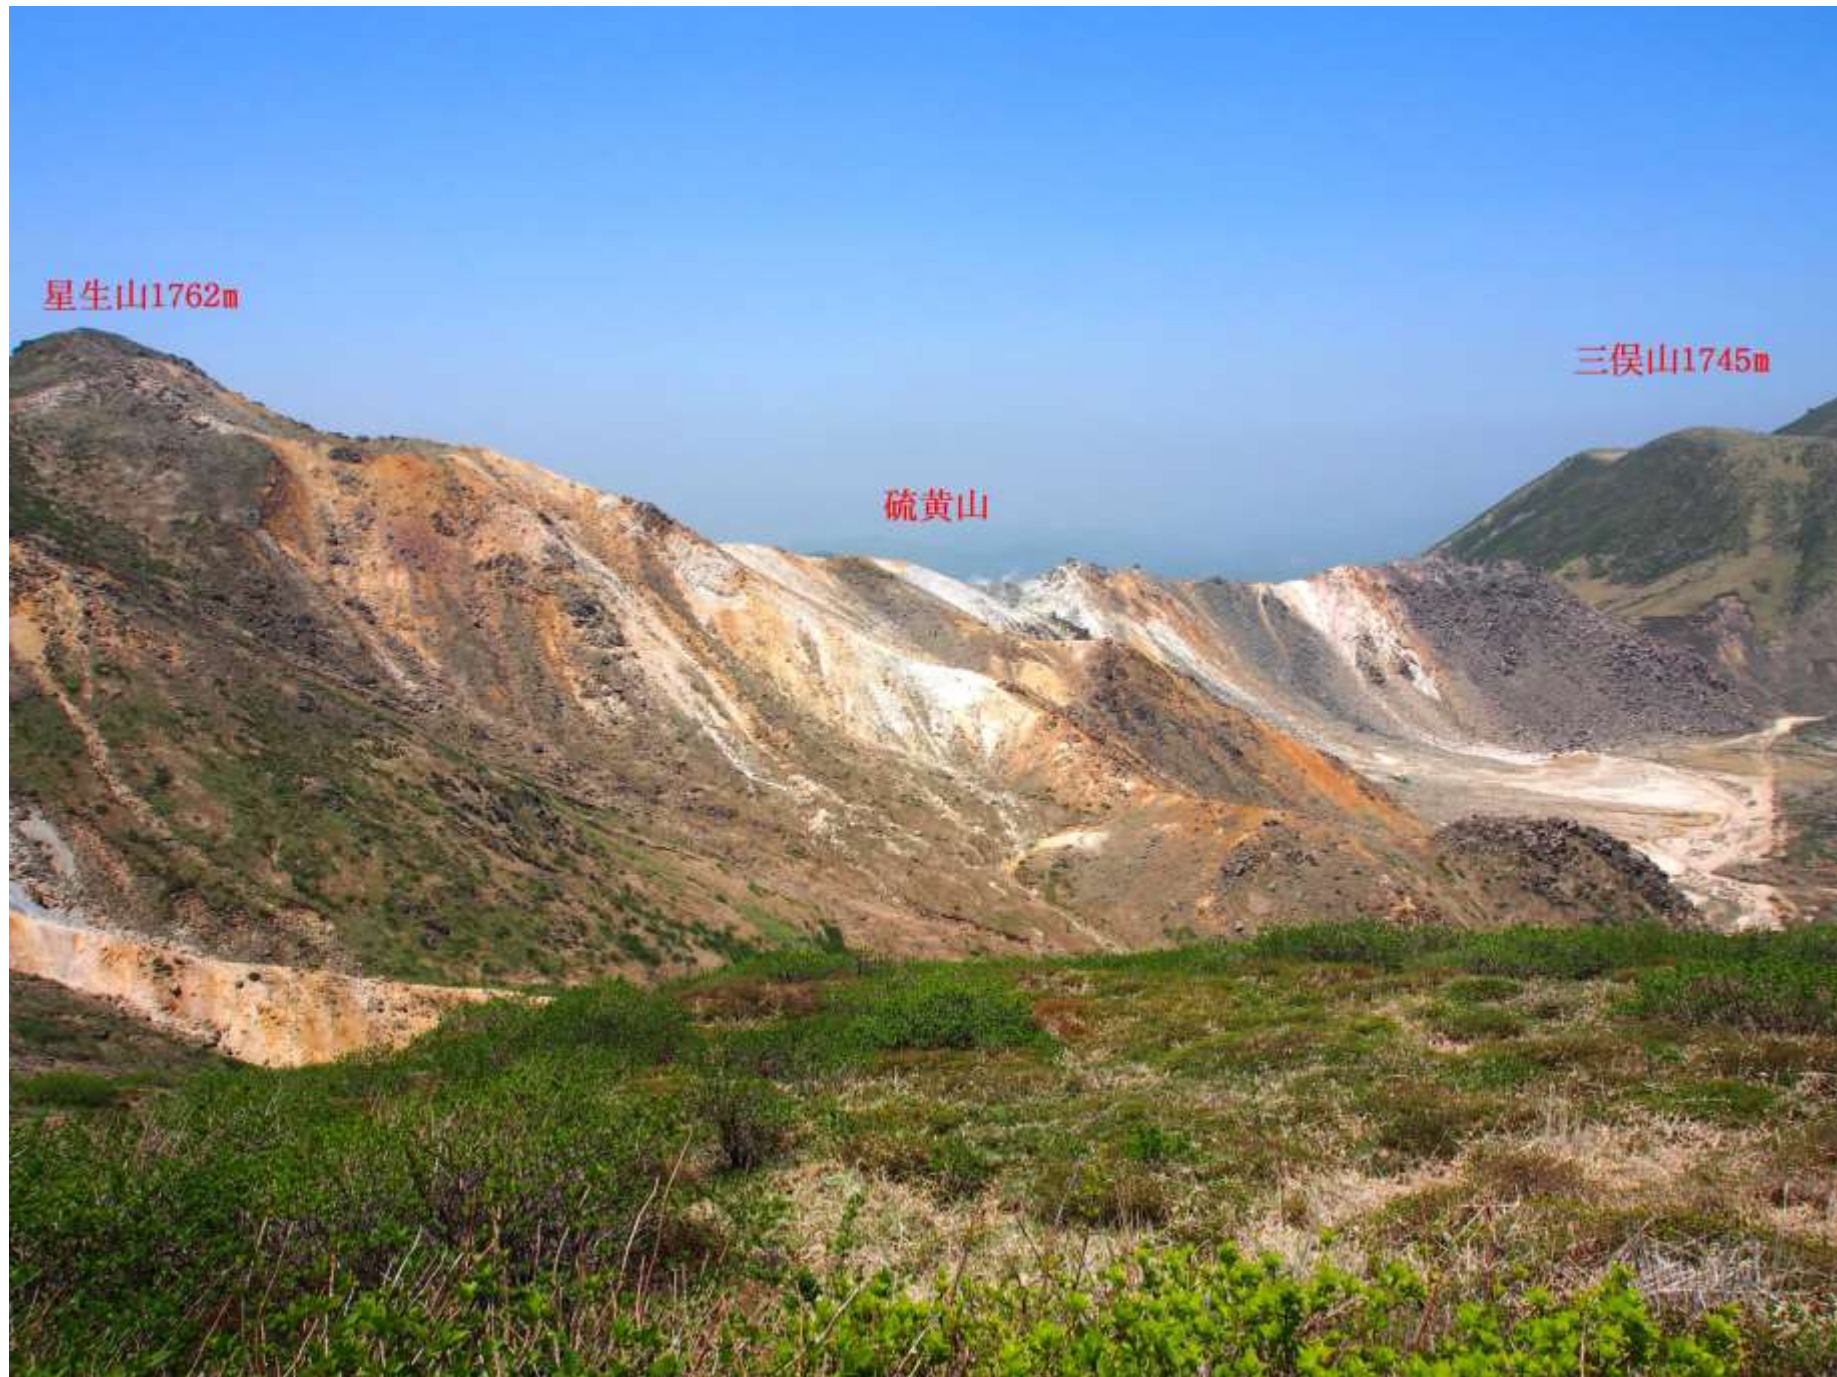

天狗ヶ城
一七八〇M

12:16

星生山1762m

三侯山1745m

硫黄山

三侯山1745m

硫黄山

久住山1787m