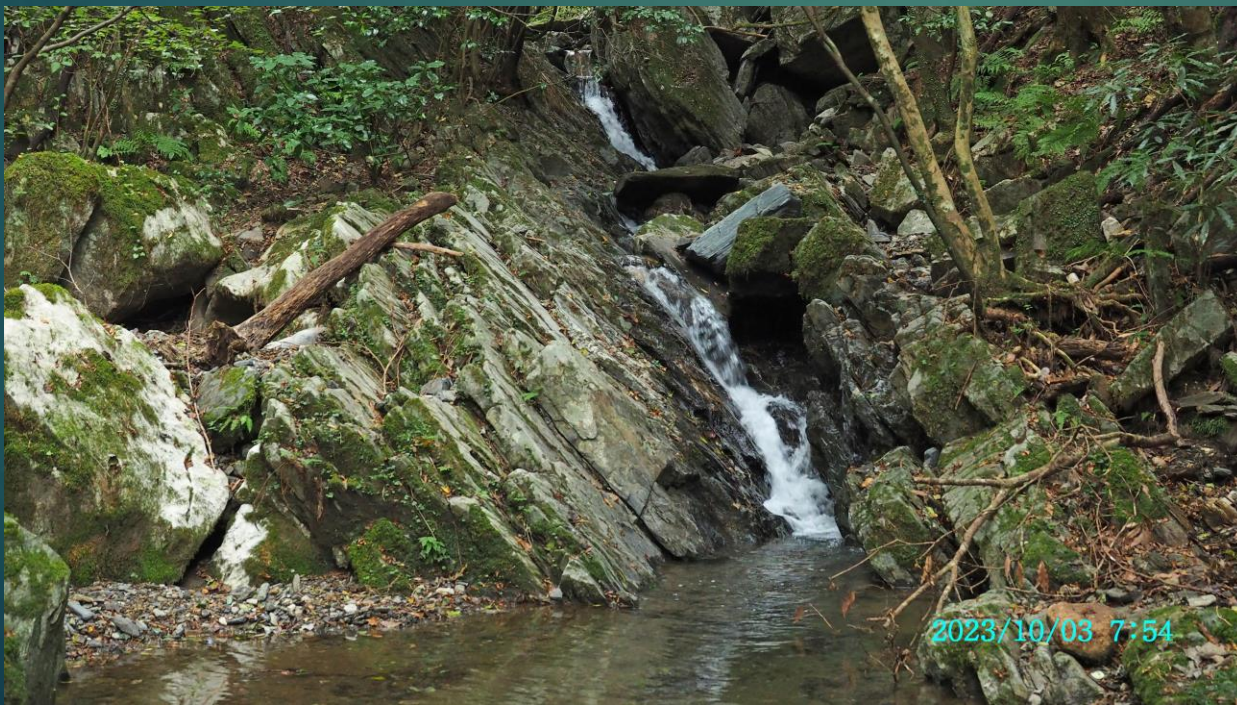

2023/10/03 7:54