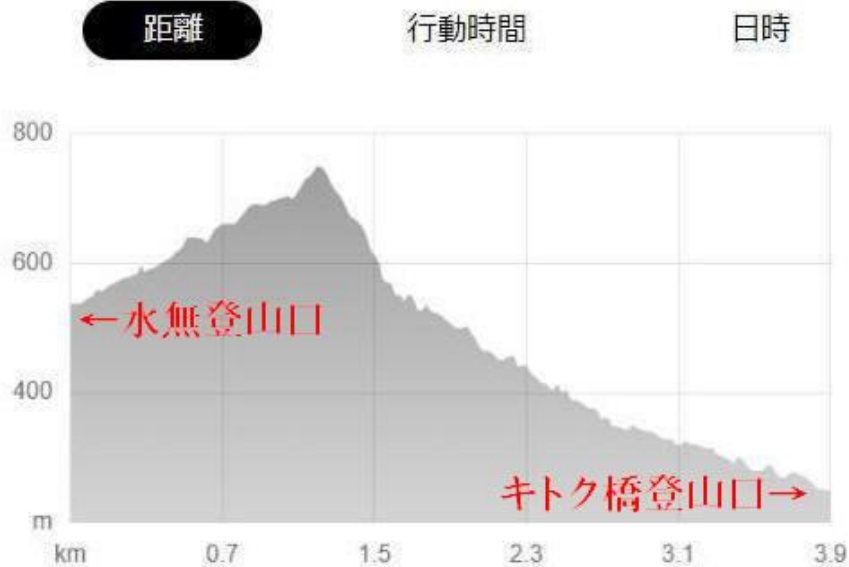

🕒 タイム
04:12

🚶 距離
4.0km

📈 のぼり
283m

📉 くだり
569m

🔥 カロリー ?
682kcal

🔄 平均ペース

ややゆっくり **70 ~ 90%**

🗺️ 地図