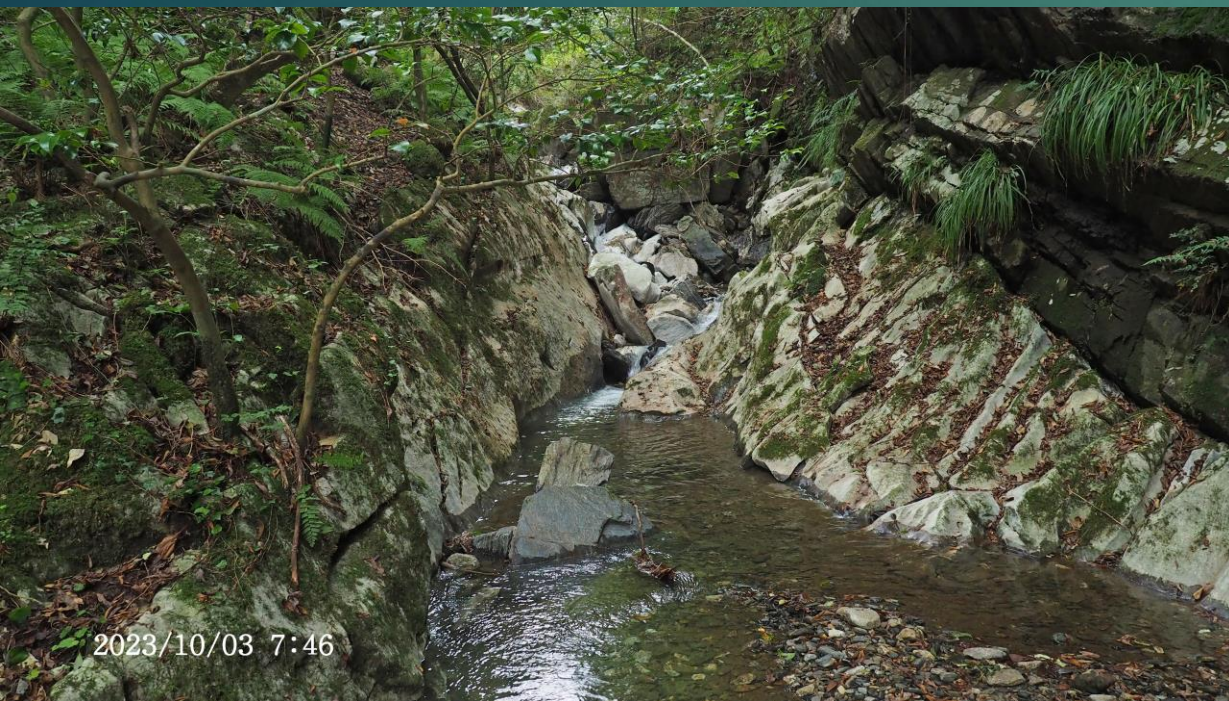

スズムシバナ (鈴虫花)
キツネノマゴ科

オタカラコウ (雄竜脳香)
キク科

ミゾソバ(溝蕎麦)
タデ科

2023/10/03 7:43

2023/10/03 7:46

レイジンソウ(伶人草)
キンポウゲ科

マメソタ(豆蔲)
ウラボシ科 シダ植物

レイジンソウ(伶人草)
キンポウゲ科