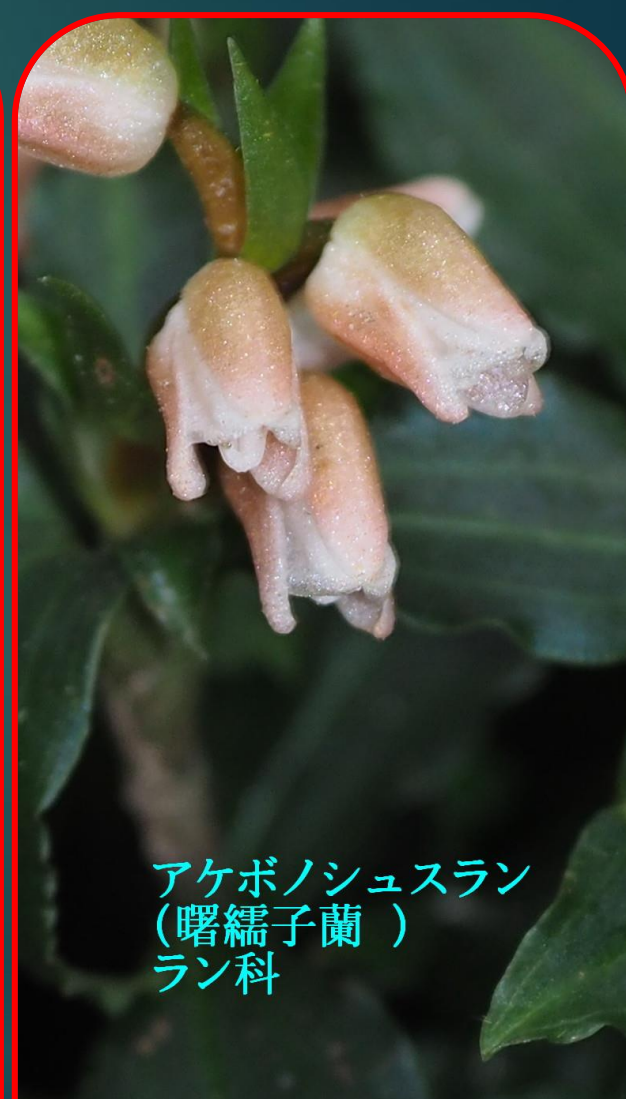

2023.10.03

福岡37会

脊振山系・井原山の

アキチョウジ、ミゾソバ、キツリフネ、アケボノシュスラン

アキチョウジ(秋丁子)
シソ科

ミゾソバ(溝蕎麦)
タデ科

キツリフネ(黄釣船)
ツリフネソウ科

アケボノシュスラン
(曙緋子蘭)
ラン科