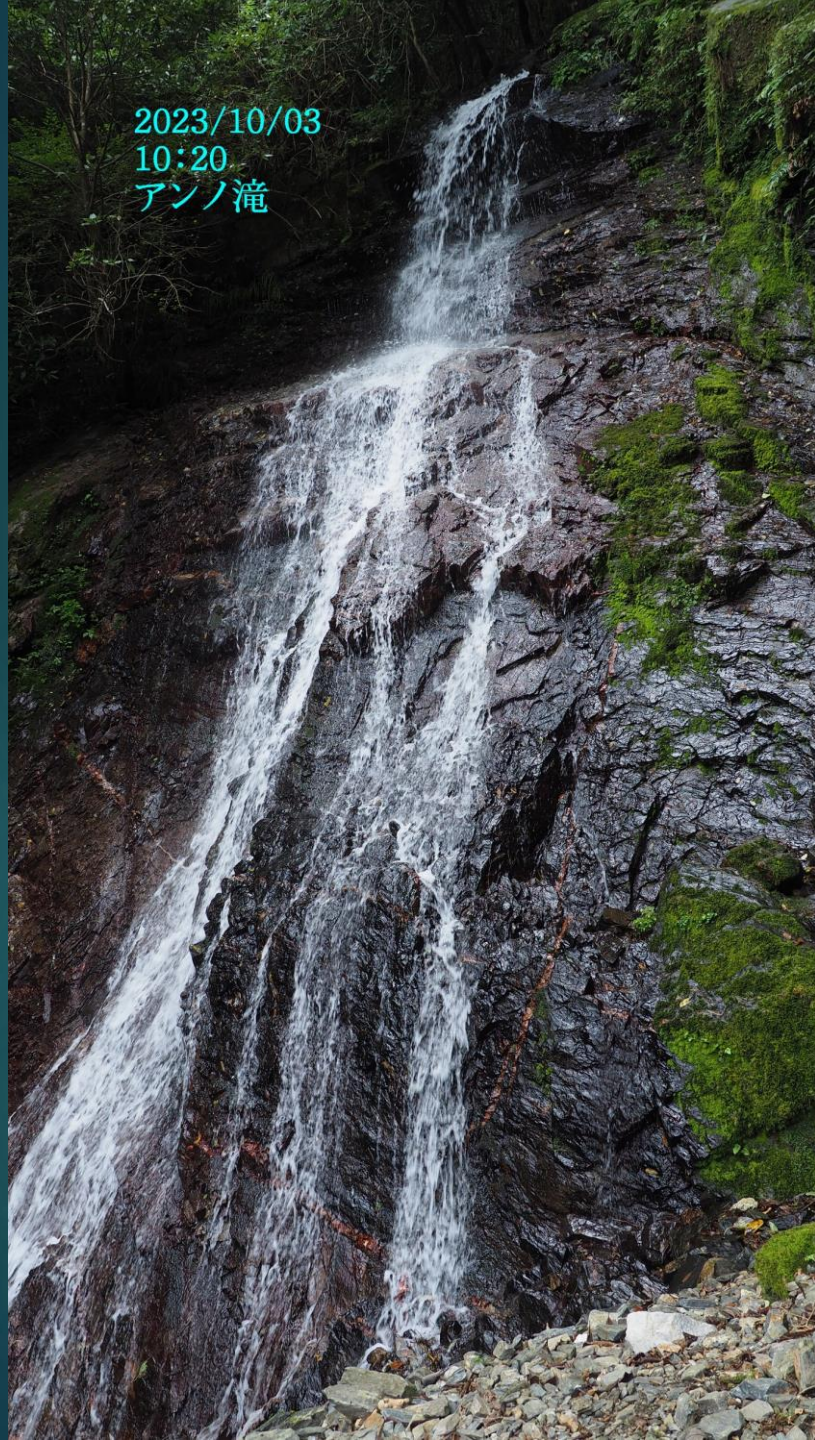

2023/10/03
10:20
アンノ滝