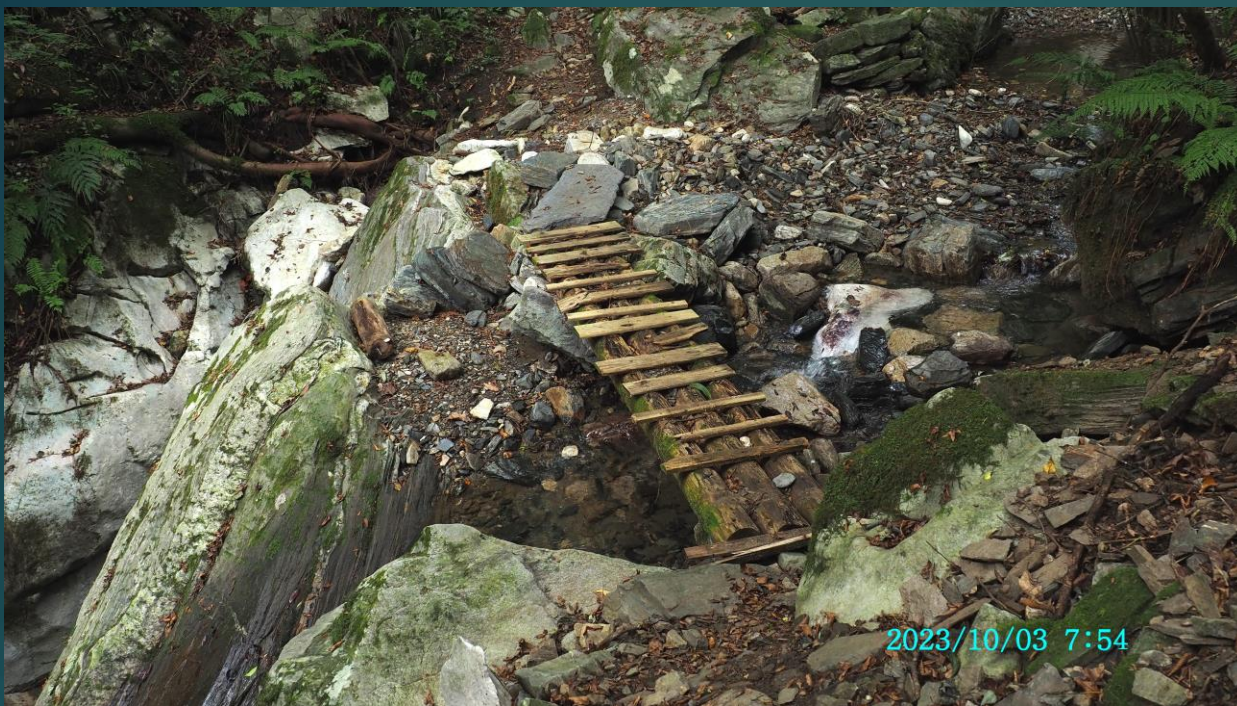

2023/10/03 7:54