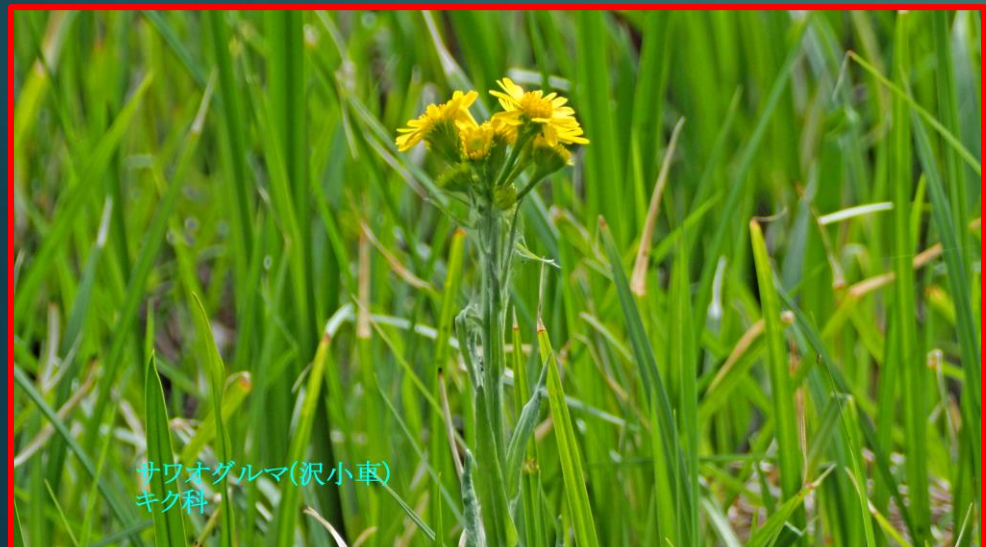

2024.04.12

福岡37会

佐賀県・唐津市

檜原湿原の

サトザクラ、サワオグルマ、シュンラン、ミツガシワ

サトザクラ(里桜) バラ科

サワオグルマ(沢小車)  
キク科

シュンラン(春蘭)  
ラン科