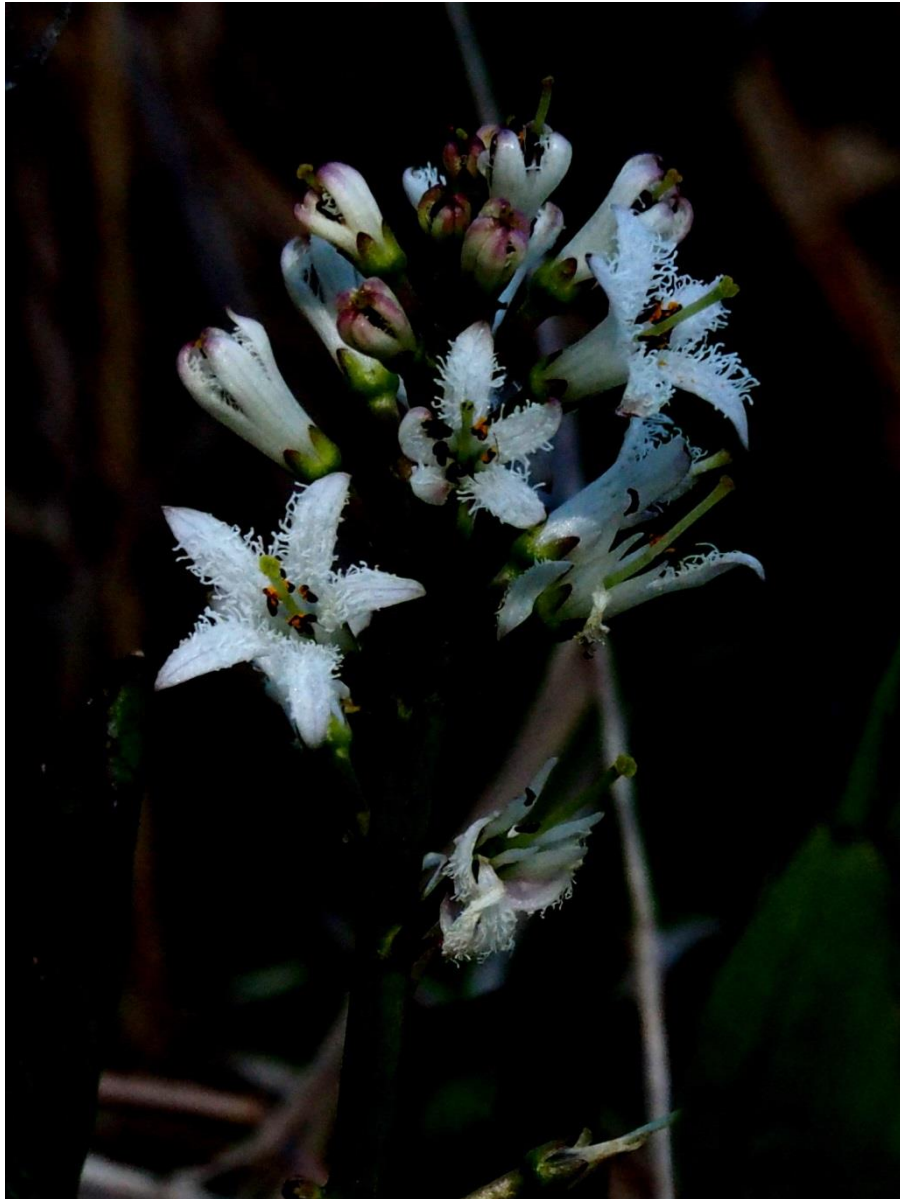

気温は18度C

東 AN6 京

ニョイスミレ (如意堇) スミレ科
別名 ; ツボスミレ (坪堇)

ミヤマシキミ (深山檜)
ミカン科 常緑低木

ミヤマシキミ (深山檜)
ミカン科 常緑低木

キラソウ (金瘡草) シソ科

ミツガシワ(三つ柏) ミツガシワ科

ミツガシワ (三つ柏)
ミツガシワ科