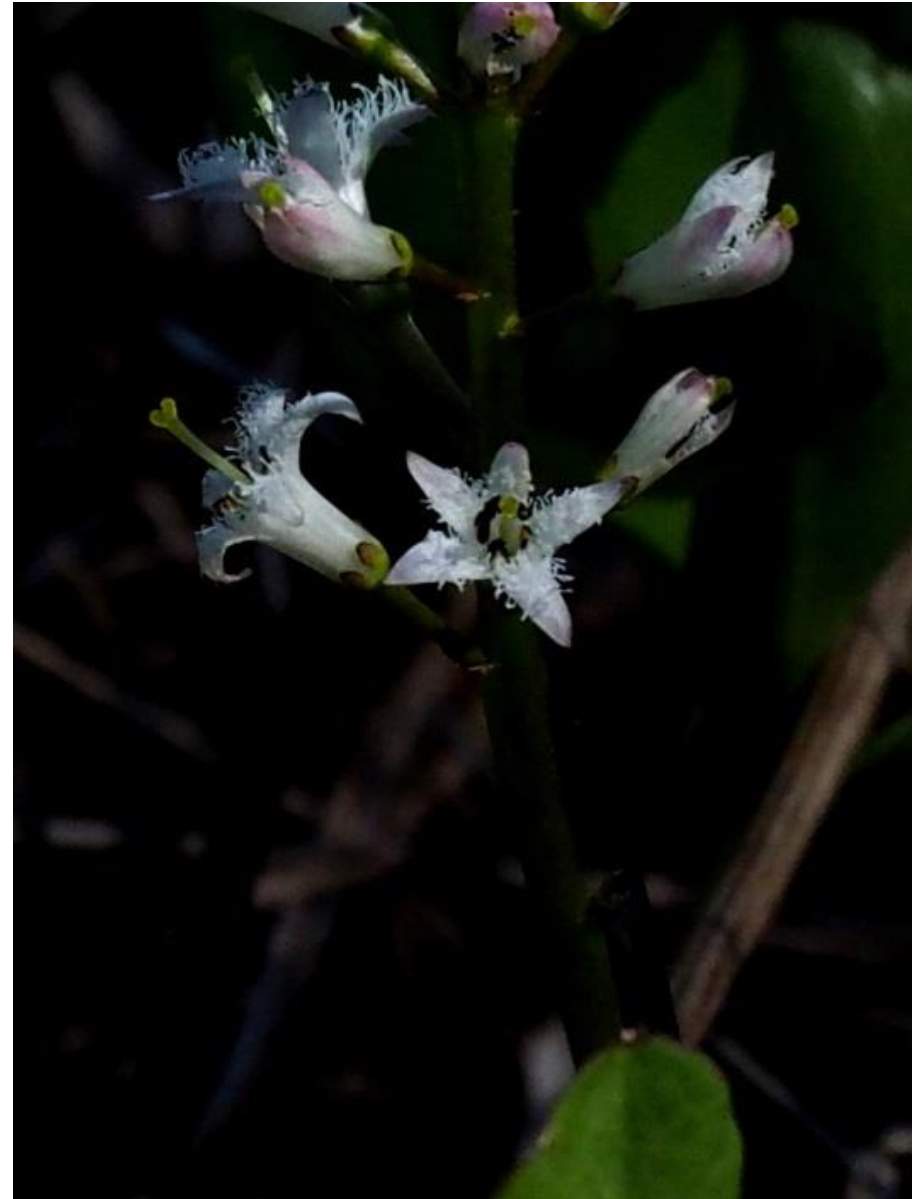

気温は18度C

東 AN6 京

ニョイスミレ (如意堇) スミレ科
別名 ; ツボスミレ (坪堇)

ミヤマシキミ (深山檜)
ミカン科 常緑低木

ミヤマシキミ (深山檜)
ミカン科 常緑低木

キラソウ (金瘡草) シソ科

ミツガシワ(三つ柏) ミツガシワ科

ミツガシワ (三つ柏)
ミツガシワ科

檜原湿原の途中の長野峠周辺の山野草

カキドオシ (垣通し) シソ科

オドリコソウ(踊子草)シソ科

フウロケマン (風露華曼) ケシ科

ムラサキケマン(紫華鬘) ケシ科