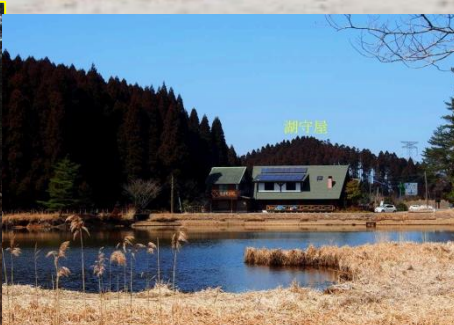

2015.03.08

檜原湿原の火入れ(野焼き)

環境遊楽センター

20-45

環境遊楽センター
環境遊楽センター
環境遊楽センター
環境遊楽センター

ツクシシヨウバカマ(筑紫猩々袴)ユリ科

ツクシヨウバジョウバカマ(筑紫猩々袴)ユリ科

焼け残ったツクシショウジョウバカマ

ツクシショウジョウバカマ(筑紫猩々袴) ユリ科

湖守屋

湖守屋