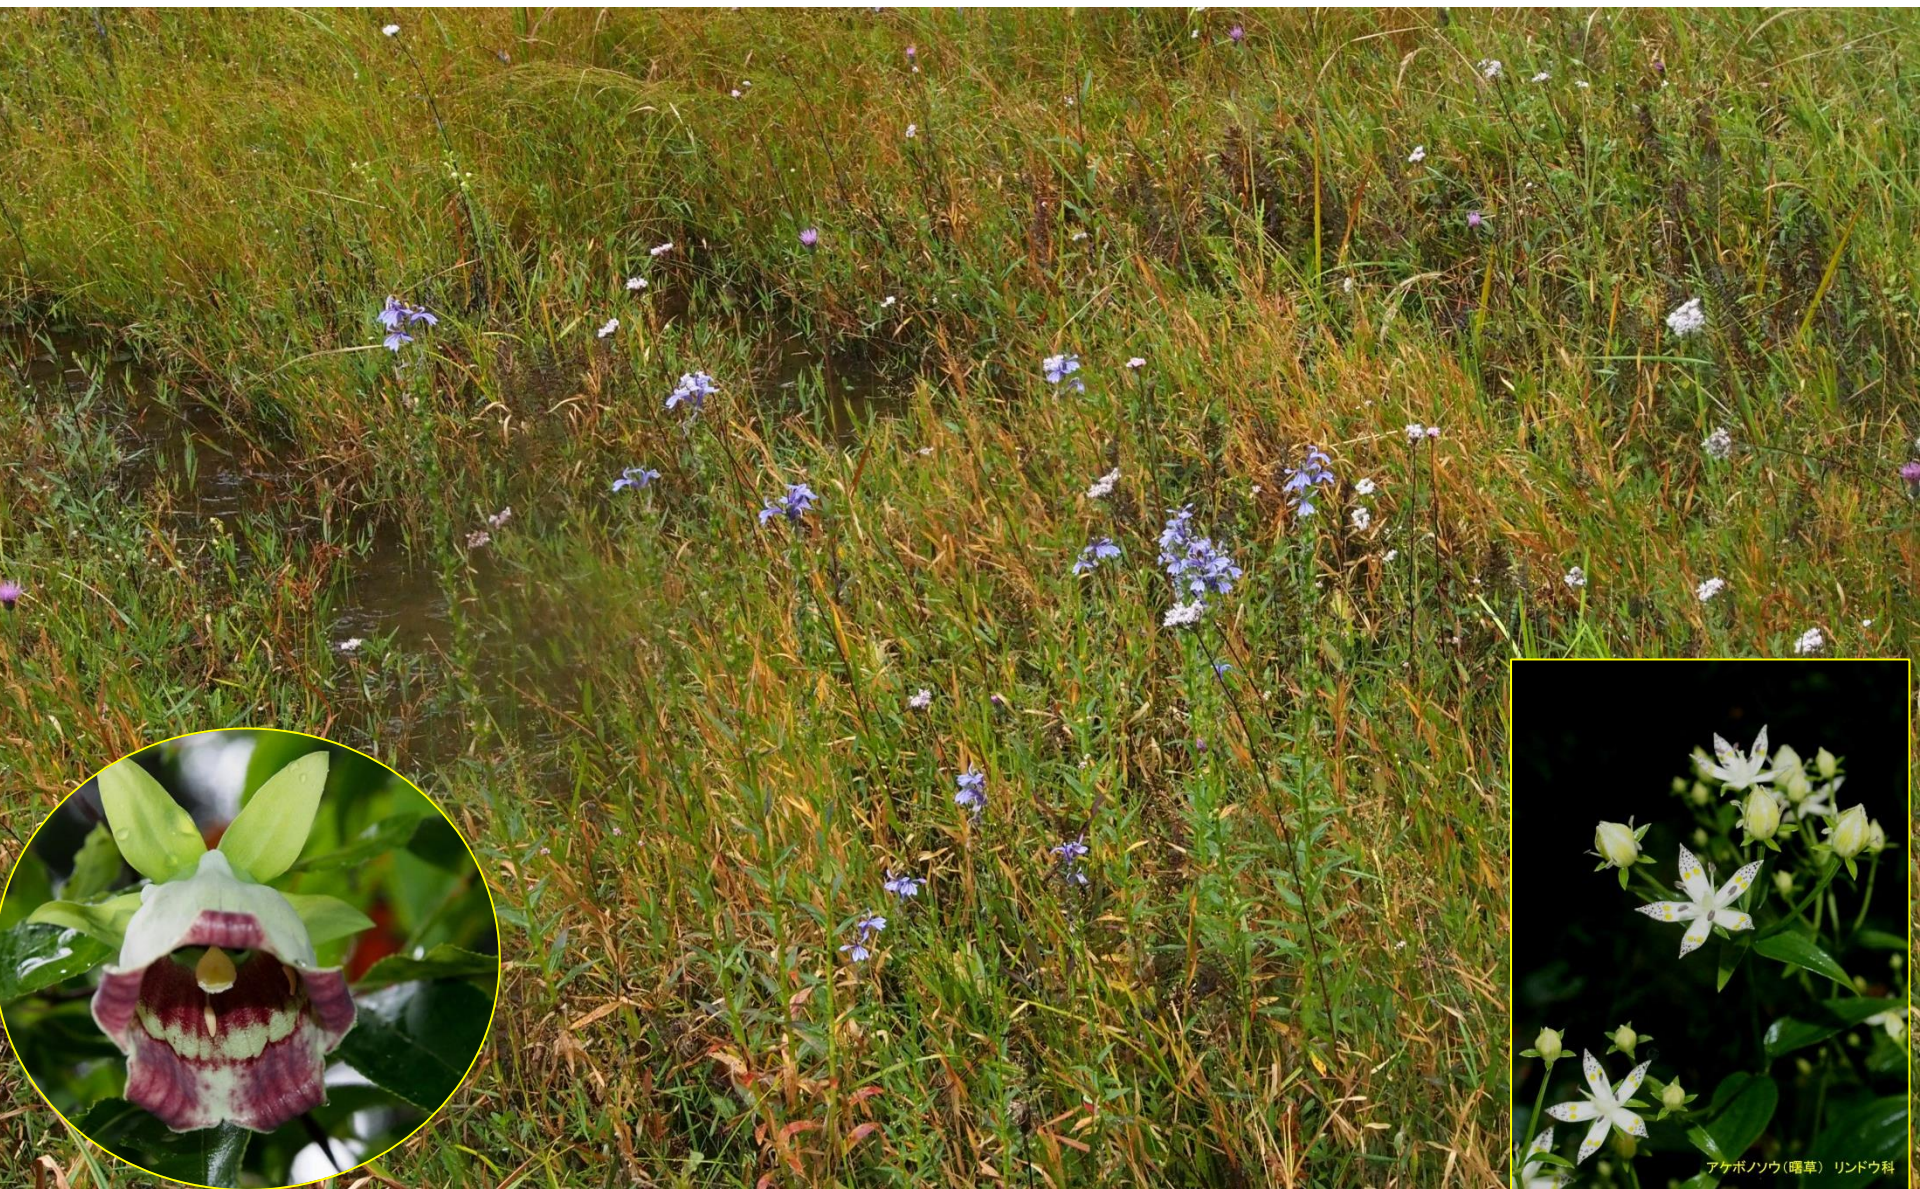

2014.09.24

檜原湿原のツルニンジン、アケボノソウ

アケボノソウ(睡草) リンドウ科

ツルニンジン(蔓人参) キキョウ科 蔓性多年草  
別名:ジイソブ(爺雀斑)

ノダケ(土当帰、野竹)セリ科

ノダケ(土当帰、野竹) セリ科

アケボノソウ(曙草) リンドウ科

ノコンギク(野紺菊) キク科

# 雨がレンズについた形跡がある画像。

番外編2014.09.19

福岡県・古処山(こしょさん)860mのアケボノソウ、レイジンソウ

シギンカラマツ(紫銀唐松)  
キンポウゲ科