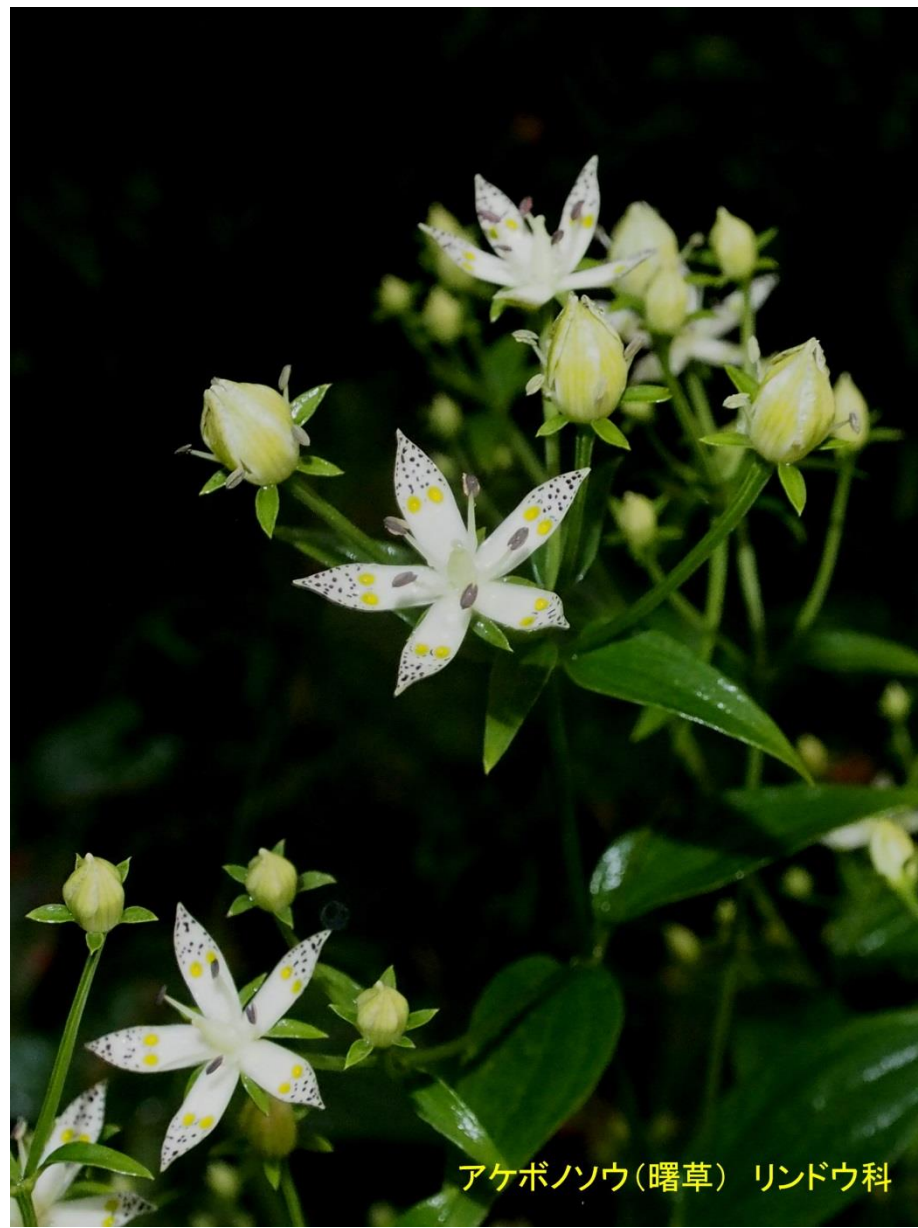

2014.09.24

檜原湿原のツルニンジン、アケボノソウ

アケボノソウ(睡草) リンドウ科

ツルニンジン(蔓人参) キキョウ科 蔓性多年草  
別名:ジイソブ(爺雀斑)

ノダケ(土当帰、野竹)セリ科

ノダケ(土当帰、野竹) セリ科

アケボノソウ(曙草) リンドウ科

ノコンギク(野紺菊) キク科

# 雨がレンズについた形跡がある画像。

番外編2014.09.19

福岡県・古処山(こしょさん)860mのアケボノソウ、レイジンソウ

シギンカラマツ(紫銀唐松)  
キンポウゲ科