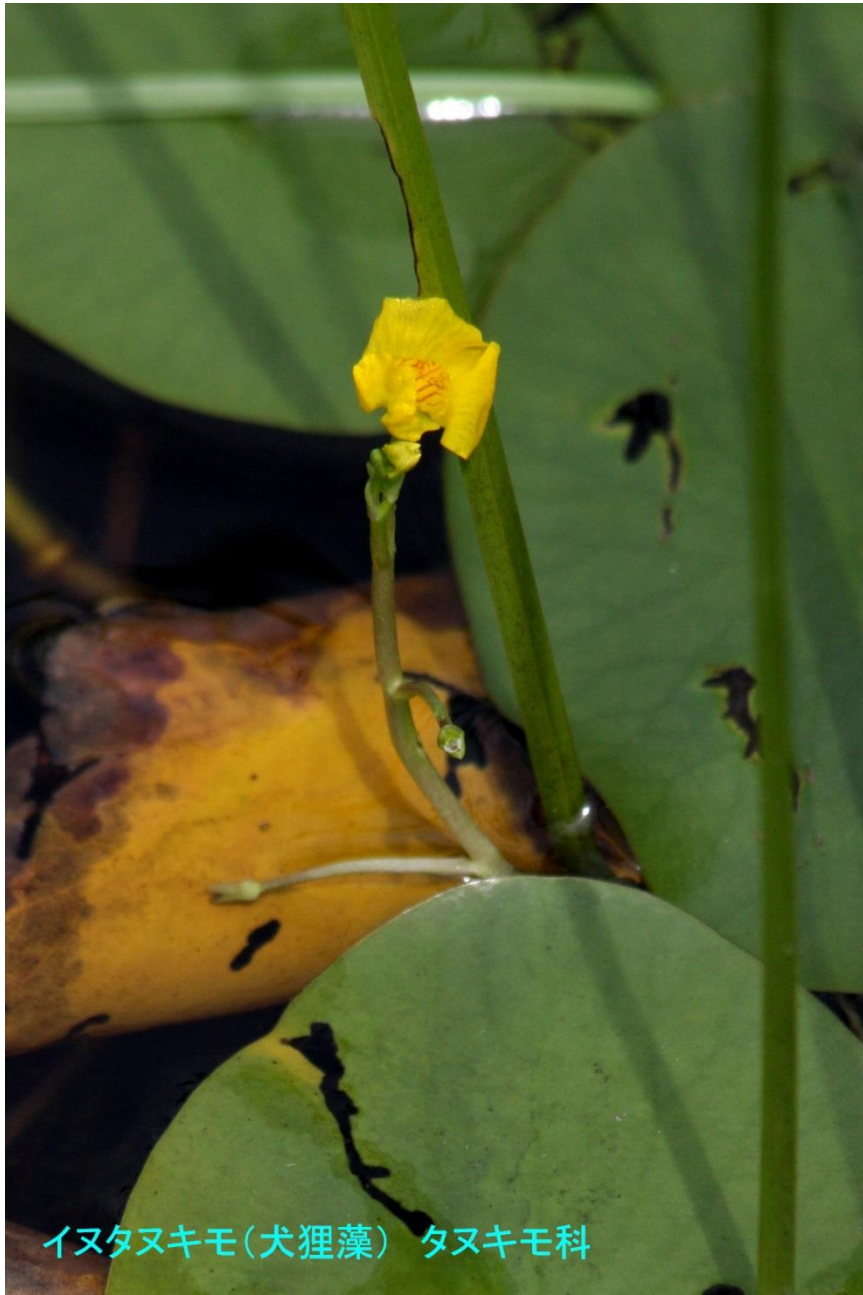

ミヤマウズラ(深山鶉) ラン科

ミゾソバ(溝蕎麦) タデ科

ナンテンハギ(南天萩) マメ科

ナンバンギセル(南蛮煙管) ハマウツボ科
別名:オモイグサ(思い草)ススキ、ミヨウガ、
サトウキビなどに寄生する

キガンピ(黄雁皮) ジンチョウゲ科

サジガンクビソウ(匙雁首草) キク科

マアザミ(真薊) キク科 別名:キセルアザミ

イグサ(藺草)
イグサ科 別名:イ